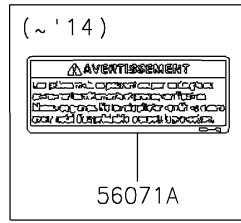

2014 BRUTE FORCE® 300

PARTS DIAGRAM

Labels(CN)

F2860A

56071O

2014 BRUTE FORCE® 300

PARTS LIST

Labels(CN)

ITEM NAME

PART NUMBER

QUANTITY
