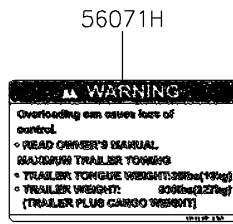

2014 BRUTE FORCE® 300

PARTS DIAGRAM

Labels(CN)

F2860A

56071O

2014 BRUTE FORCE® 300

PARTS LIST

Labels(CN)

ITEM NAME

PART NUMBER

QUANTITY
