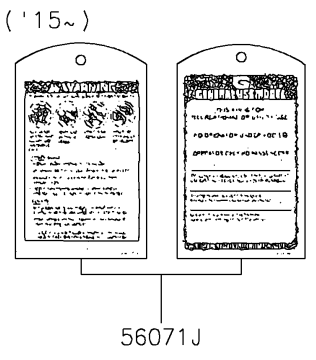

2014 BRUTE FORCE® 300

PARTS DIAGRAM

Labels(CN)

F2860A

56071O

2014 BRUTE FORCE® 300

PARTS LIST

Labels(CN)

ITEM NAME

PART NUMBER

QUANTITY
