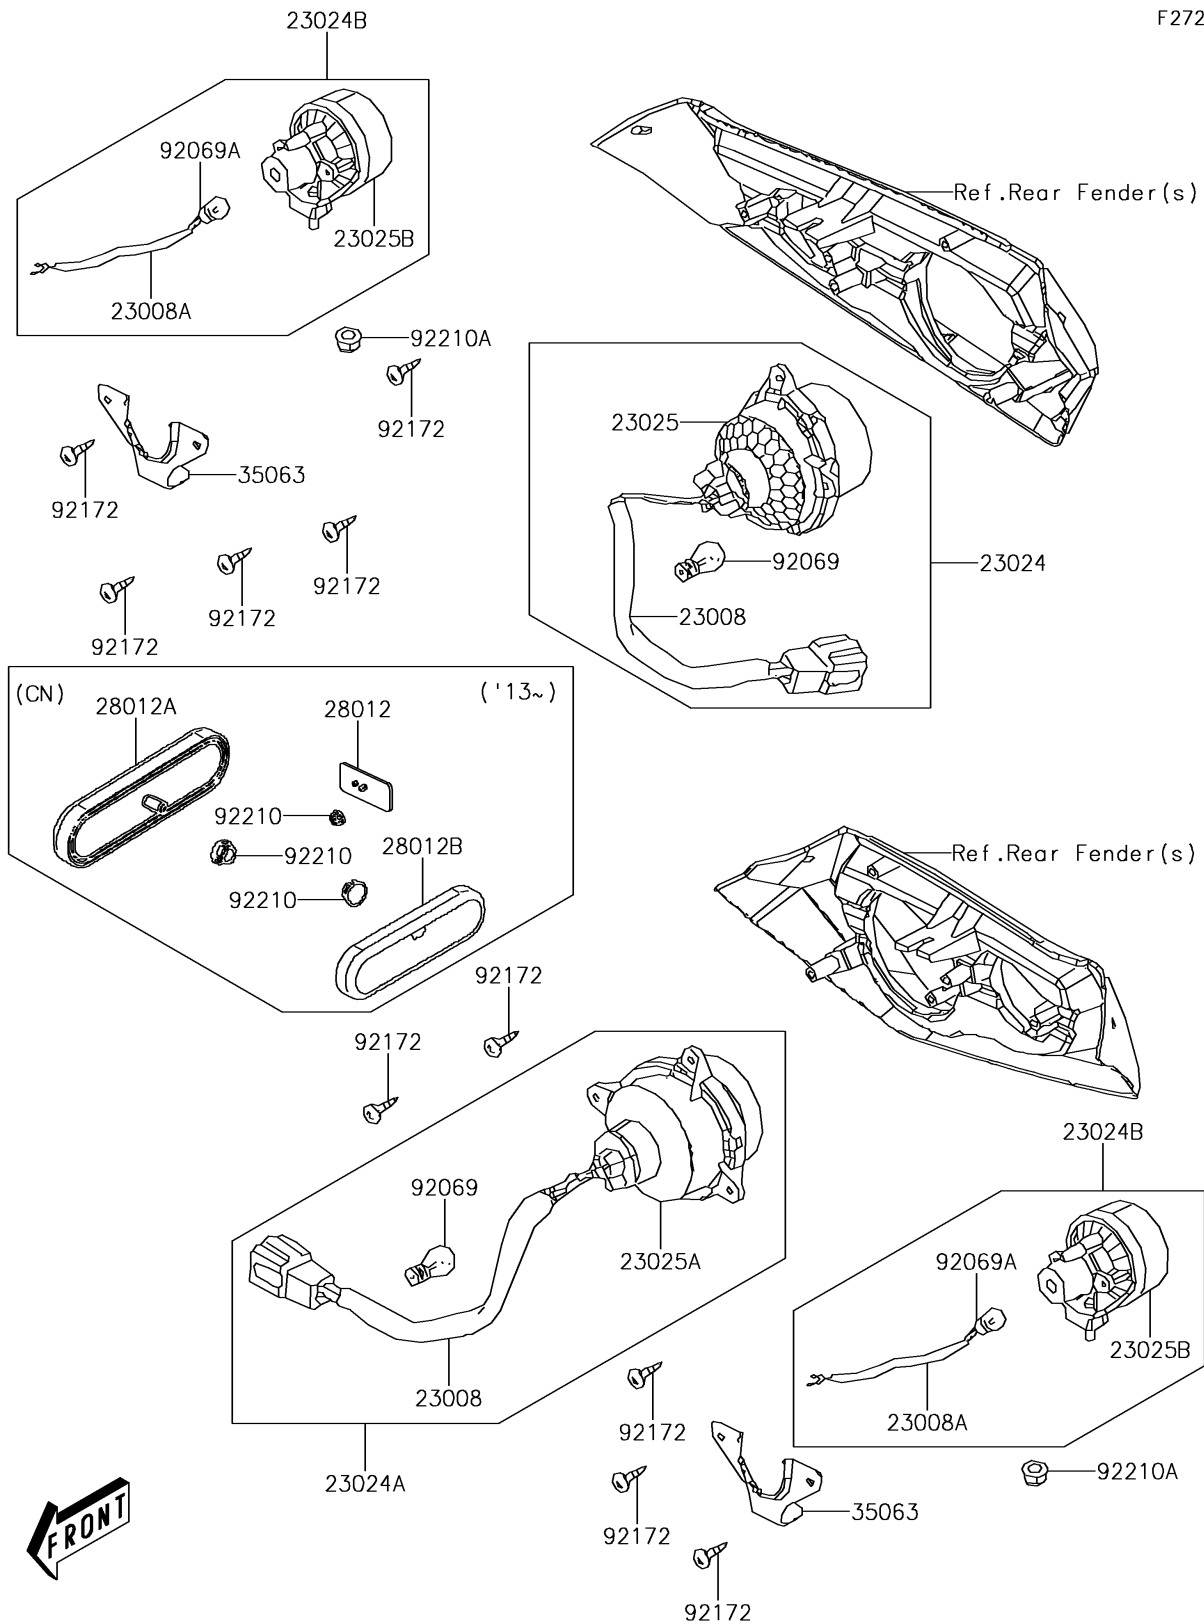

2014 BRUTE FORCE® 300

PARTS DIAGRAM

Taillight(s)

F2720

2014 BRUTE FORCE® 300

PARTS LIST

Taillight(s)

ITEM NAME	PART NUMBER	QUANTITY
-----------	-------------	----------
