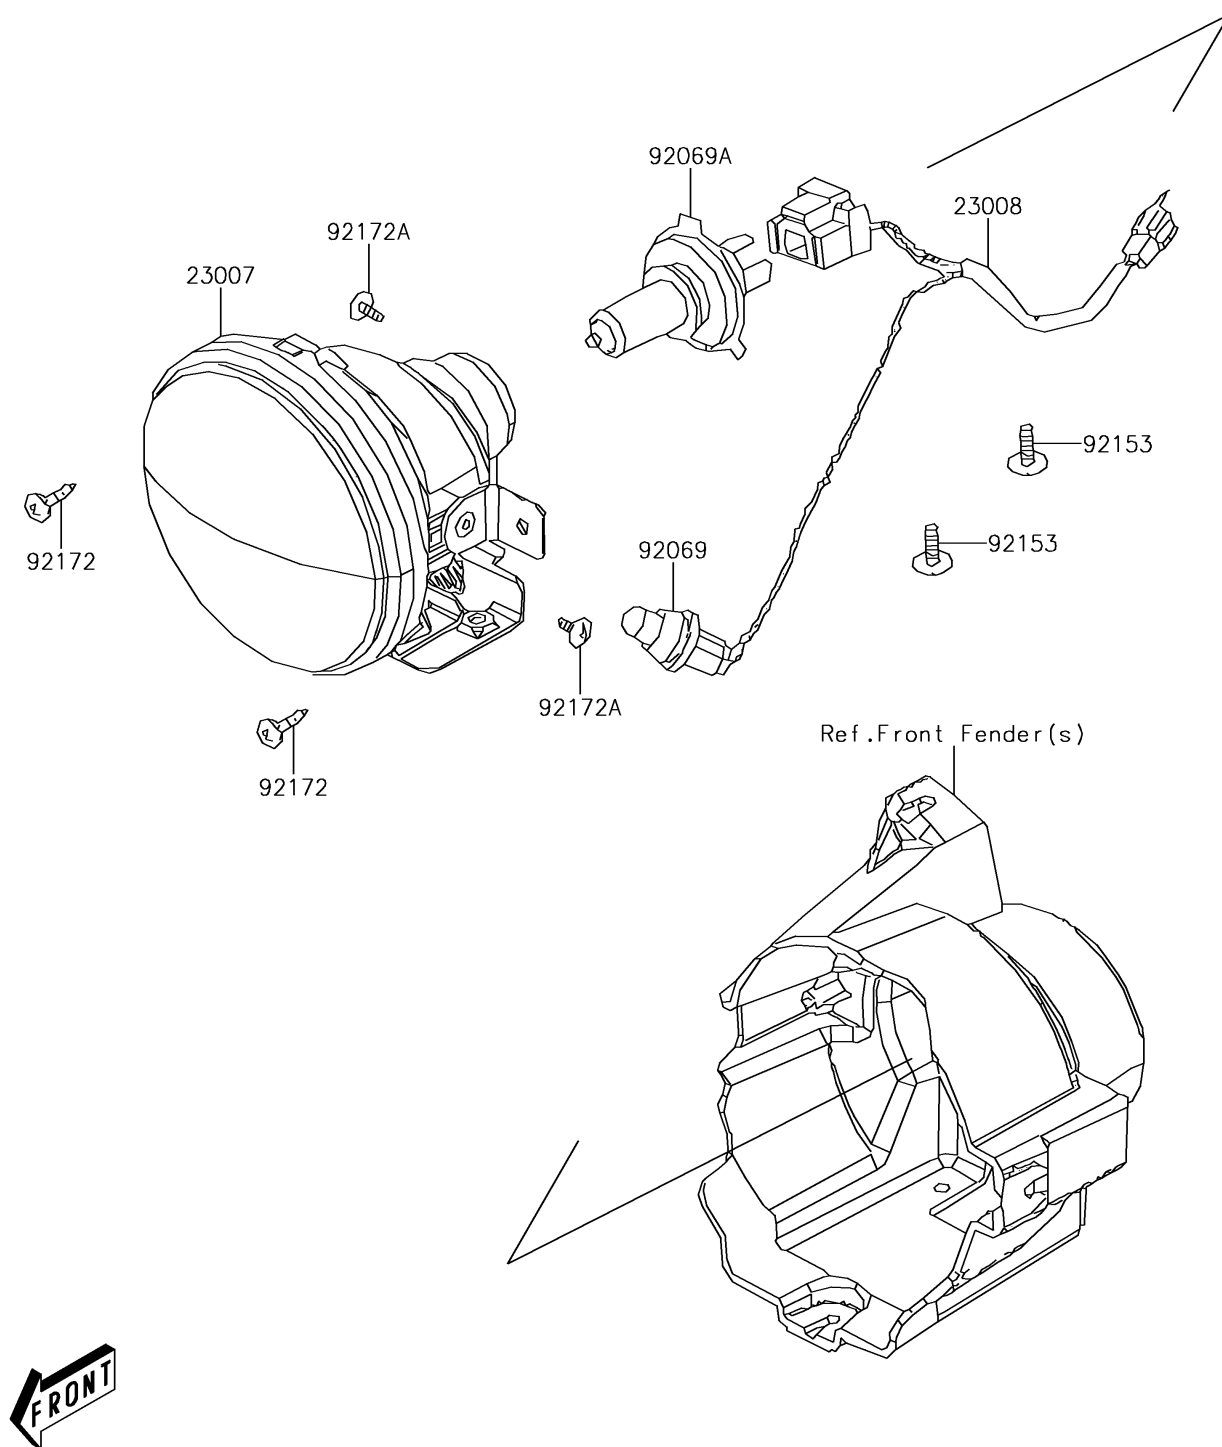

# 2014 BRUTE FORCE® 300

## PARTS DIAGRAM

### Headlight(s)

F2710

## PARTS LIST

Headlight(s)

**ITEM NAME**

**PART NUMBER**

**QUANTITY**

---