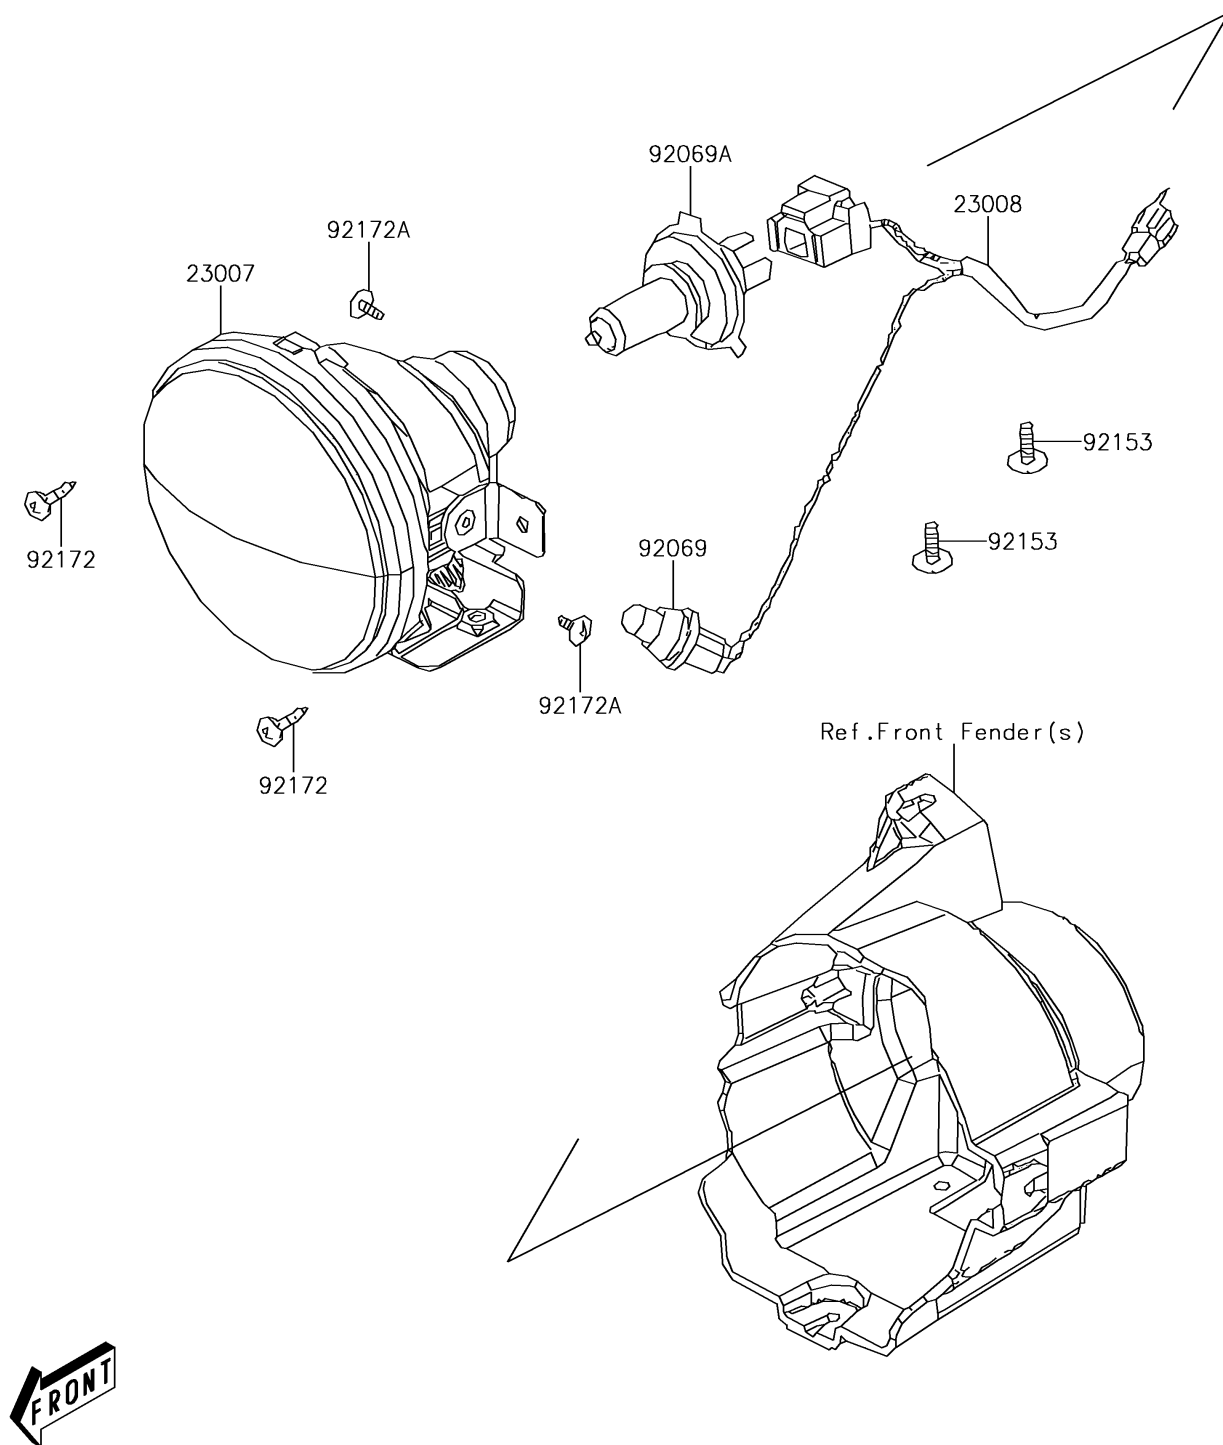

# 2013 BRUTE FORCE® 300

## PARTS DIAGRAM

### Headlight(s)

F2710

## PARTS LIST

Headlight(s)

**ITEM NAME**

**PART NUMBER**

**QUANTITY**

---