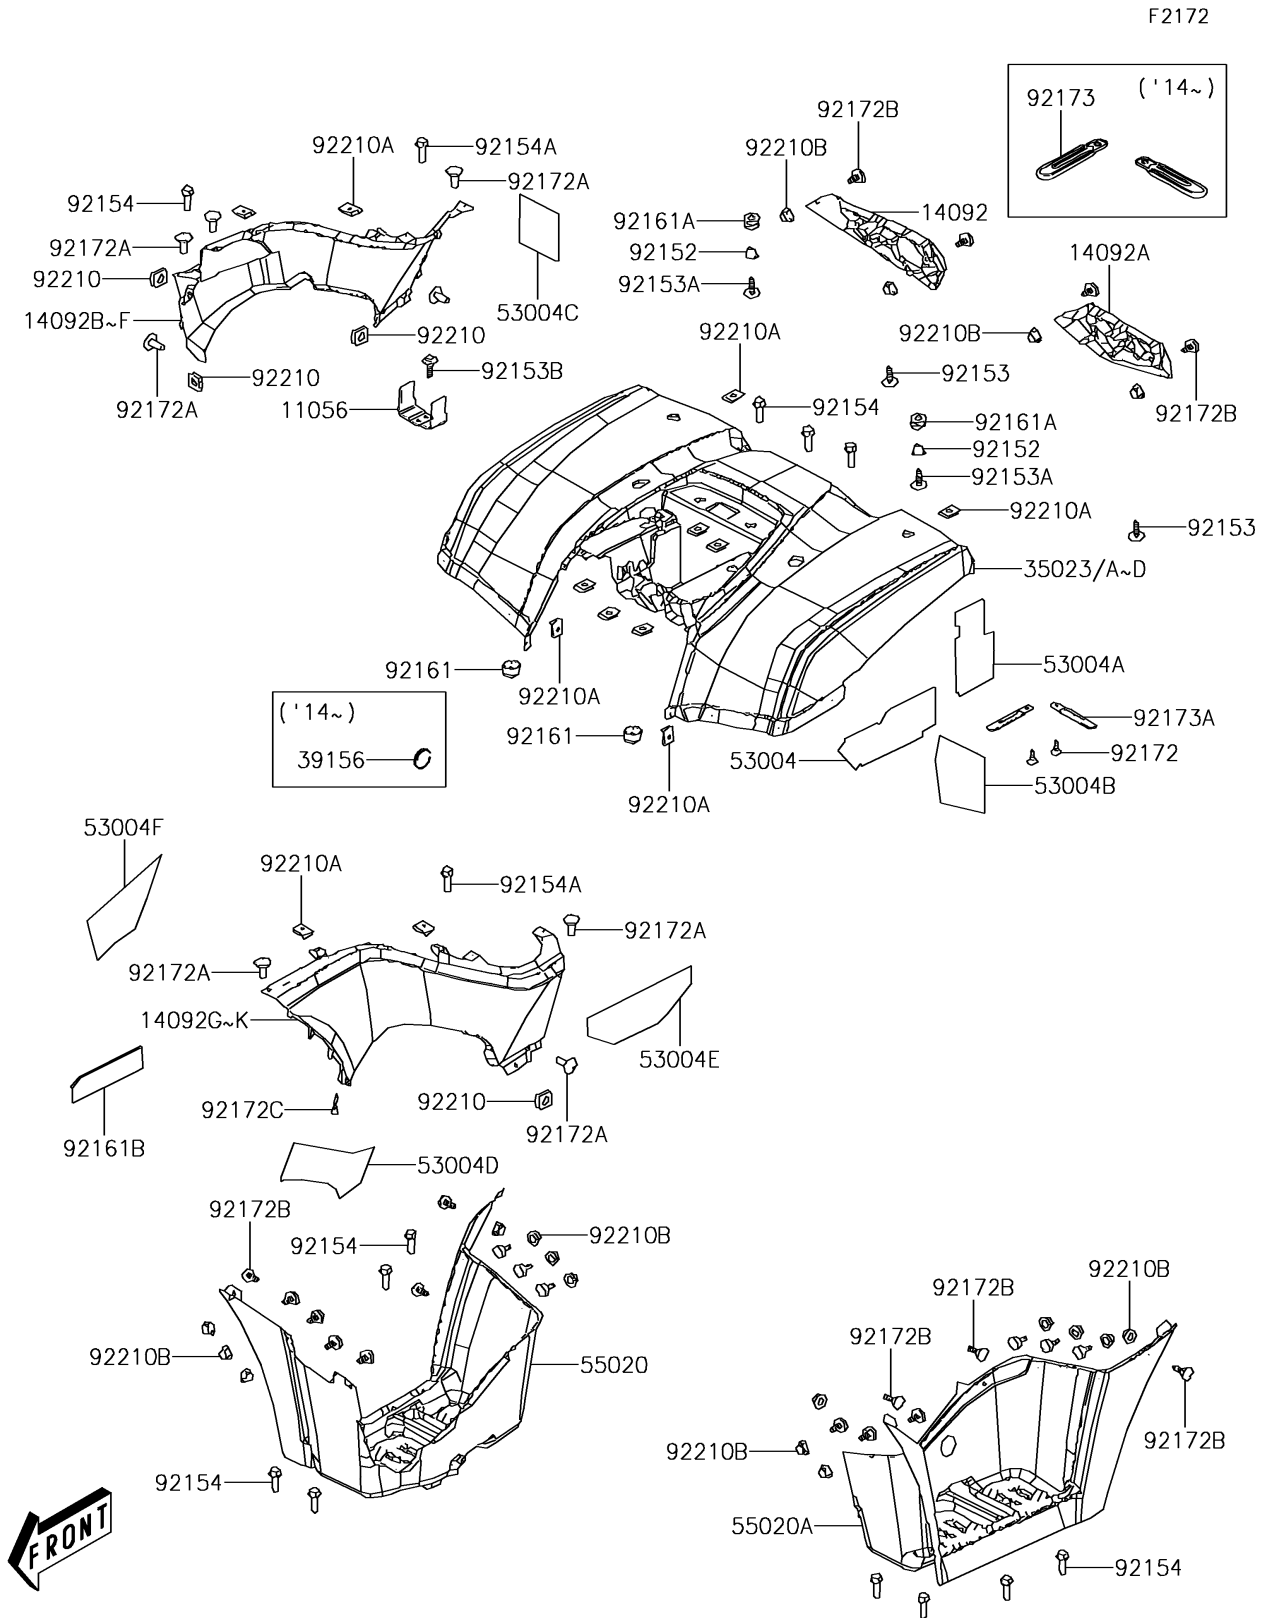

# 2013 BRUTE FORCE® 300

## PARTS DIAGRAM

### Rear Fender(s)

## PARTS LIST

Rear Fender(s)

**ITEM NAME**

**PART NUMBER**

**QUANTITY**

---