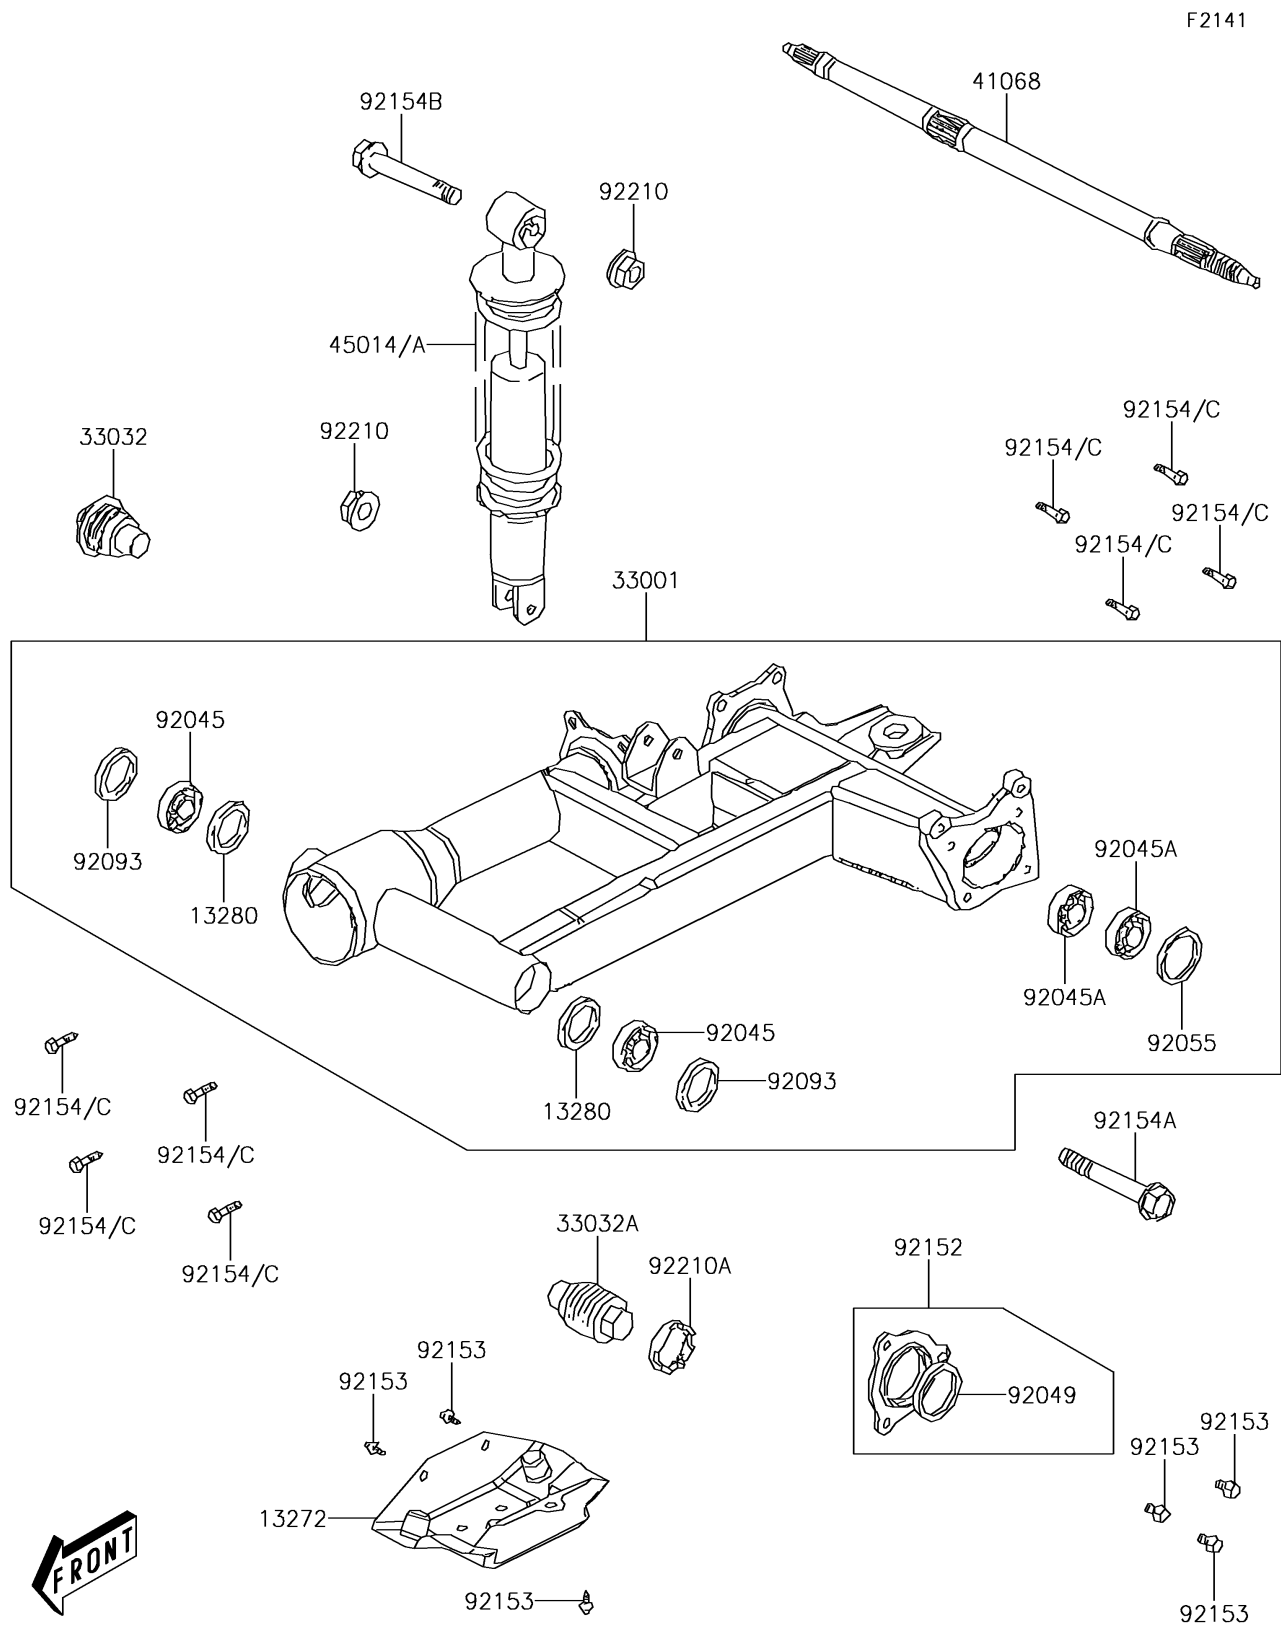

2013 BRUTE FORCE® 300

PARTS DIAGRAM

Swingarm

2013 BRUTE FORCE® 300

PARTS LIST

Swingarm

ITEM NAME

PART NUMBER

QUANTITY
