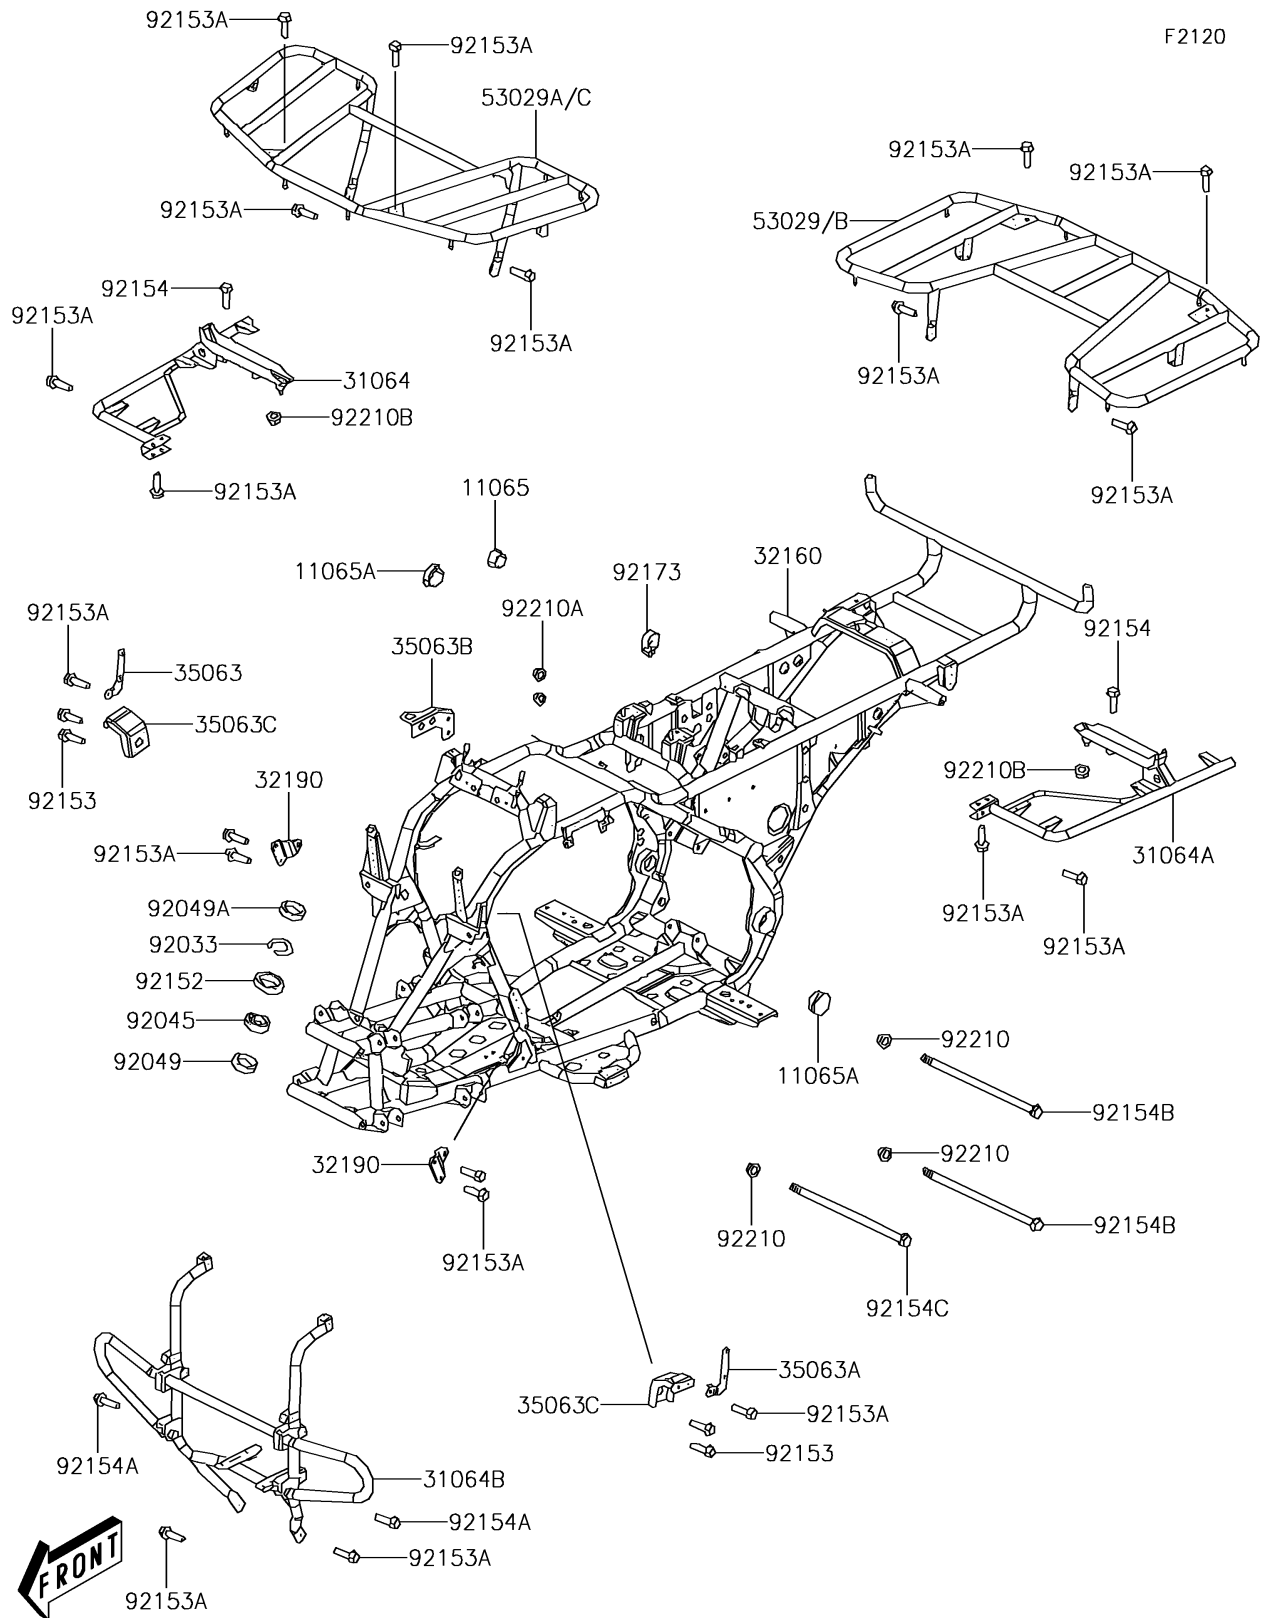

2013 BRUTE FORCE® 300

PARTS DIAGRAM

Frame

2013 BRUTE FORCE® 300

PARTS LIST

Frame

ITEM NAME

PART NUMBER

QUANTITY
