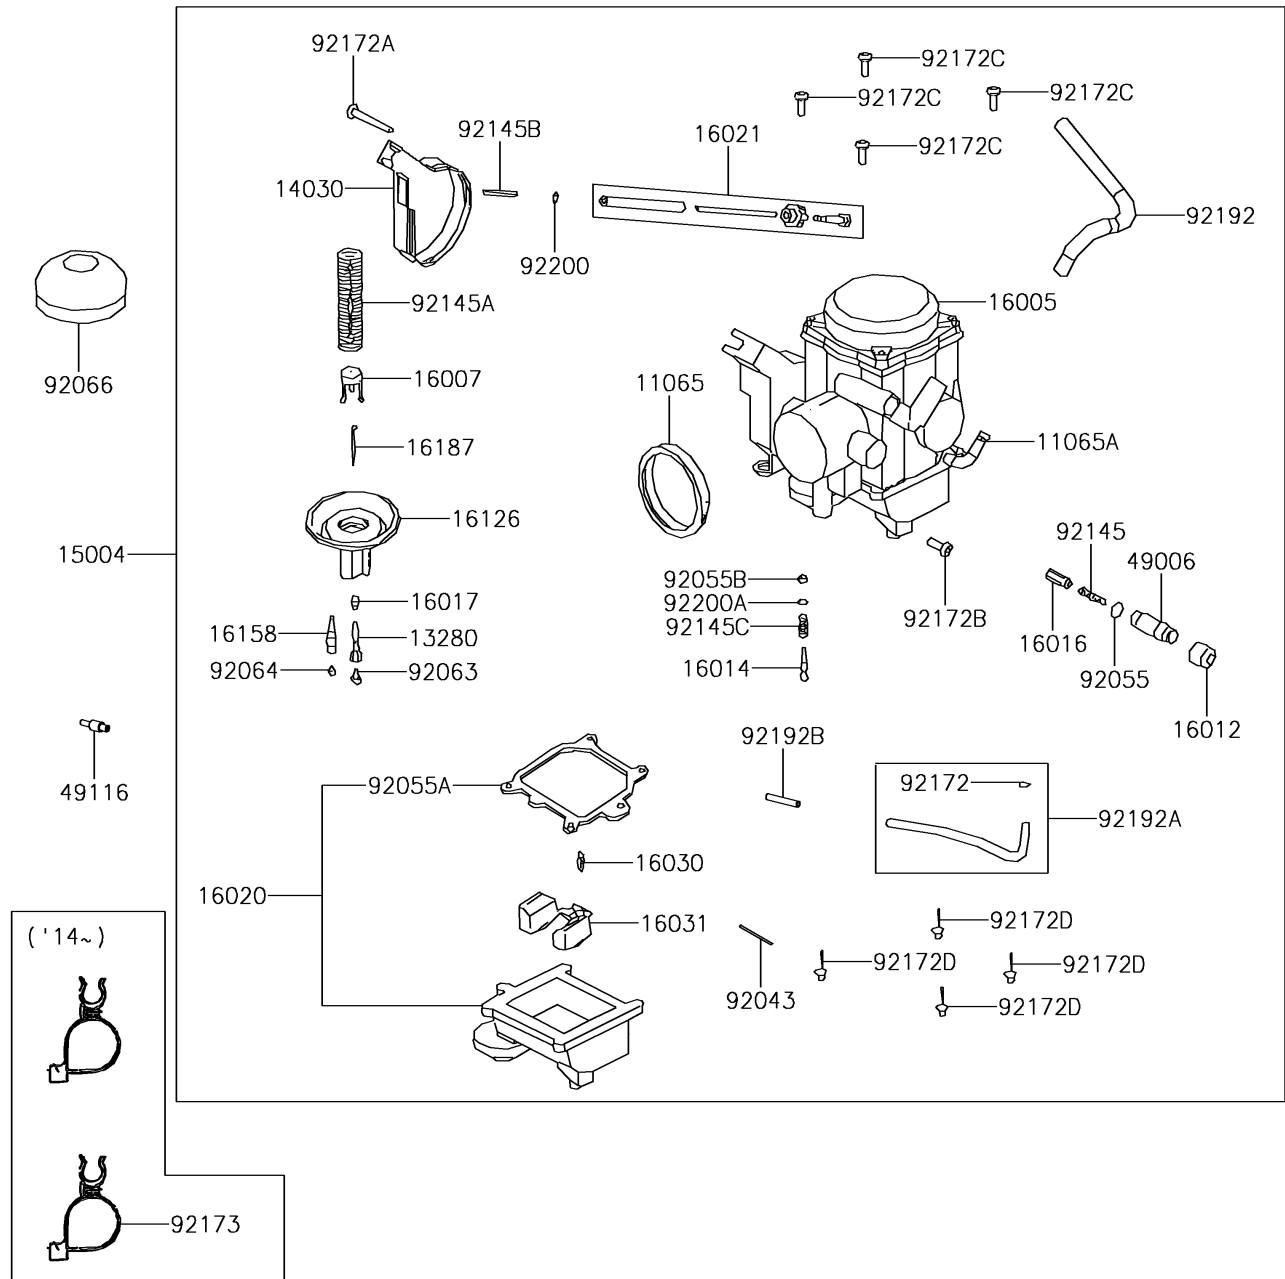

2014 BRUTE FORCE® 300

PARTS DIAGRAM

Carburetor

E1611

2014 BRUTE FORCE® 300

PARTS LIST

Carburetor

ITEM NAME

PART NUMBER

QUANTITY
