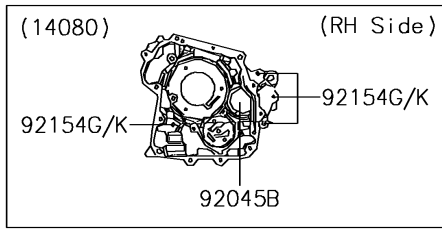

2014 BRUTE FORCE® 300

PARTS DIAGRAM

Crankcase

E1411

2014 BRUTE FORCE® 300

PARTS LIST

Crankcase

ITEM NAME

PART NUMBER

QUANTITY
