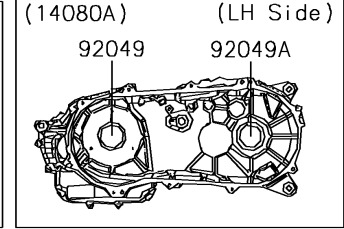

2014 BRUTE FORCE® 300

PARTS DIAGRAM

Crankcase

E1411

2014 BRUTE FORCE® 300

PARTS LIST

Crankcase

ITEM NAME

PART NUMBER

QUANTITY
