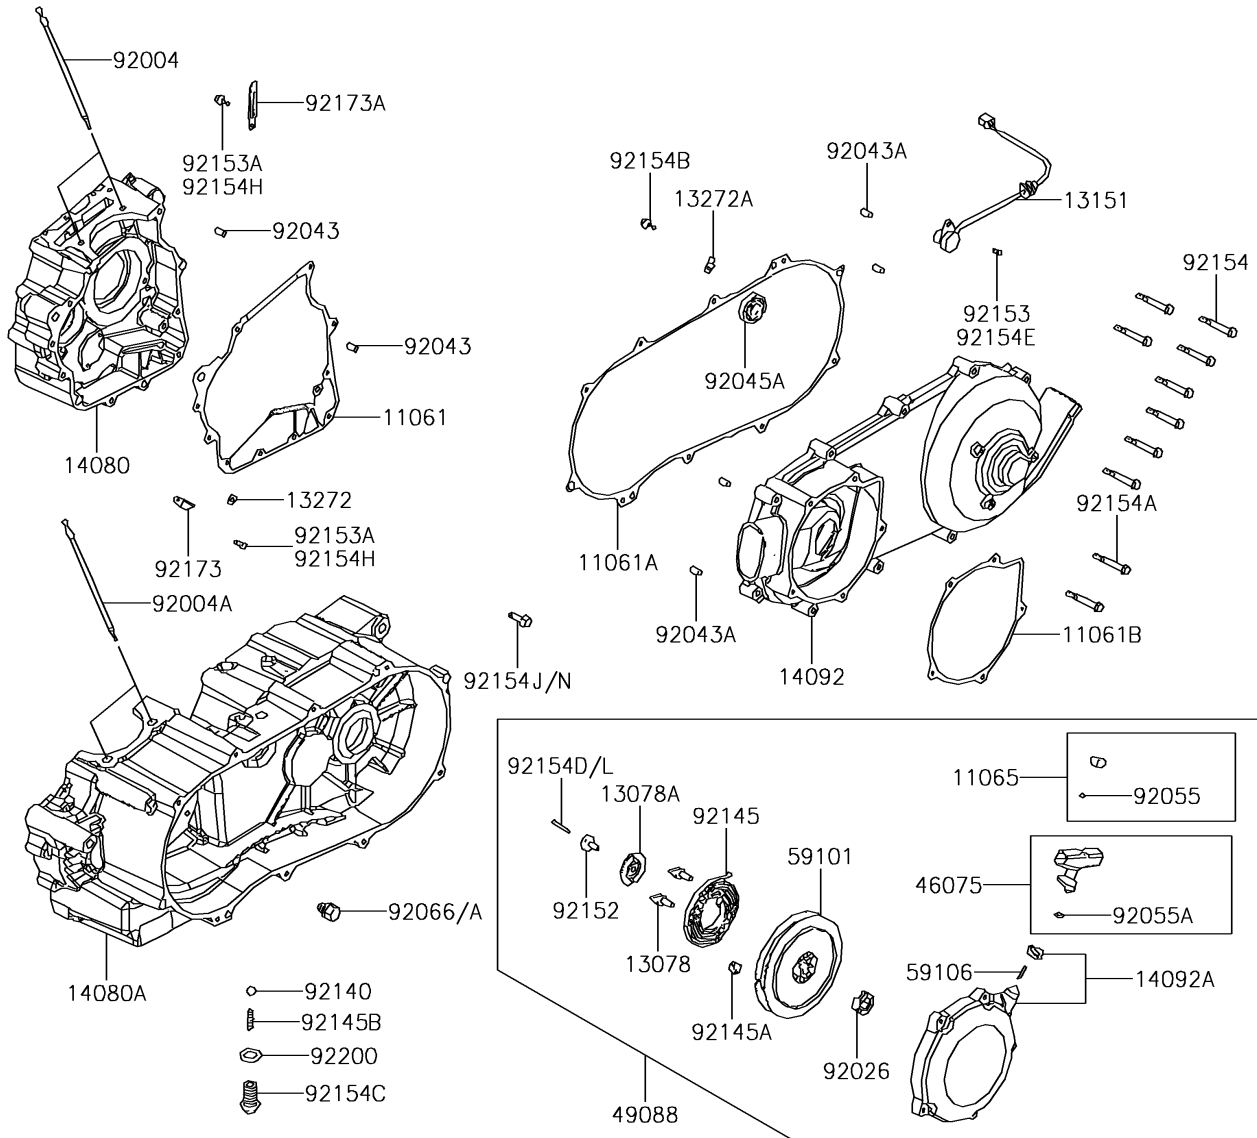

2014 BRUTE FORCE® 300

PARTS DIAGRAM

Crankcase

E1411

2014 BRUTE FORCE® 300

PARTS LIST

Crankcase

ITEM NAME

PART NUMBER

QUANTITY
