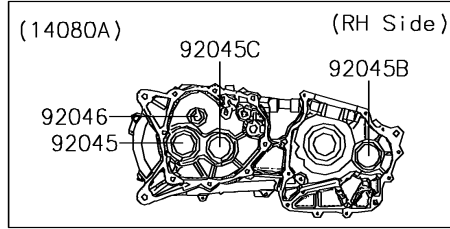

2014 BRUTE FORCE® 300

PARTS DIAGRAM

Crankcase

E1411

2014 BRUTE FORCE® 300

PARTS LIST

Crankcase

ITEM NAME

PART NUMBER

QUANTITY
