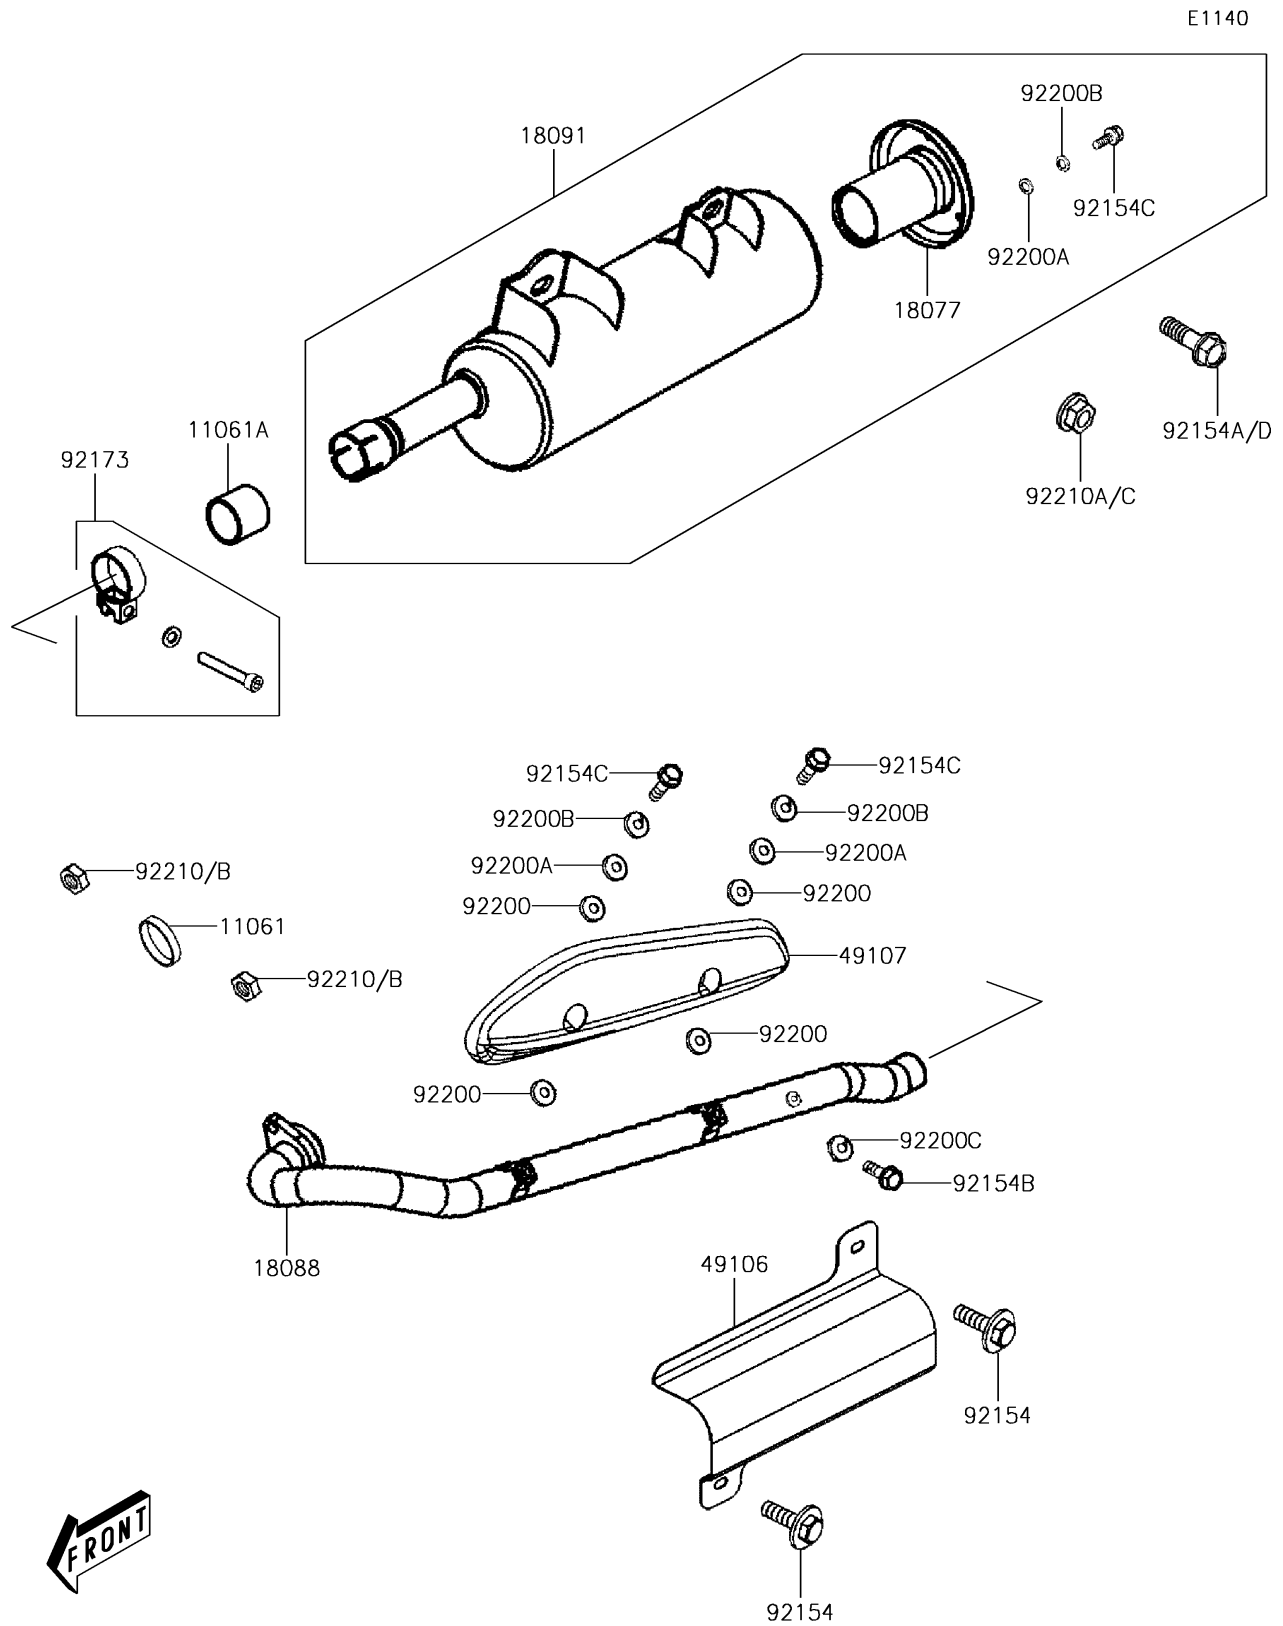

2014 BRUTE FORCE® 300

PARTS DIAGRAM

Muffler(s)

2014 BRUTE FORCE® 300

PARTS LIST

Muffler(s)

ITEM NAME	PART NUMBER	QUANTITY
-----------	-------------	----------
