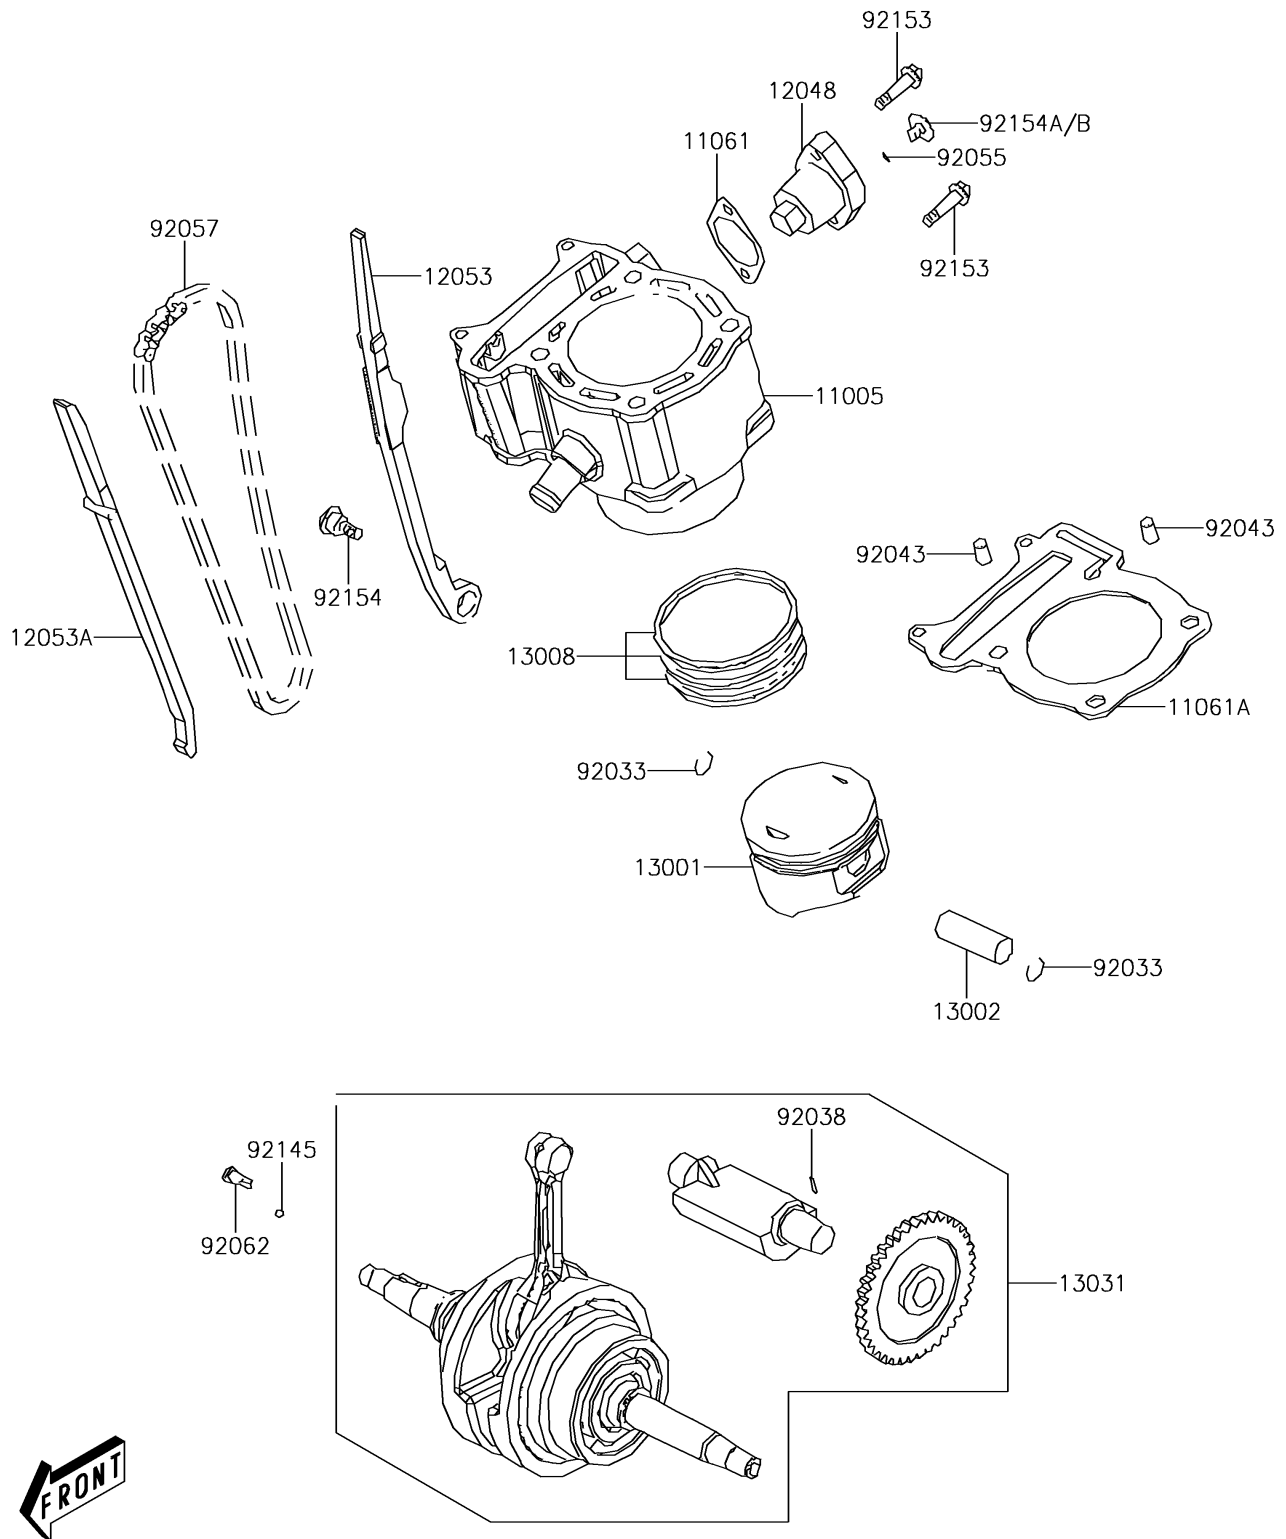

2014 BRUTE FORCE® 300

PARTS DIAGRAM

Cylinder/Piston(s)

E1120

2014 BRUTE FORCE® 300

PARTS LIST

Cylinder/Piston(s)

ITEM NAME

PART NUMBER

QUANTITY
