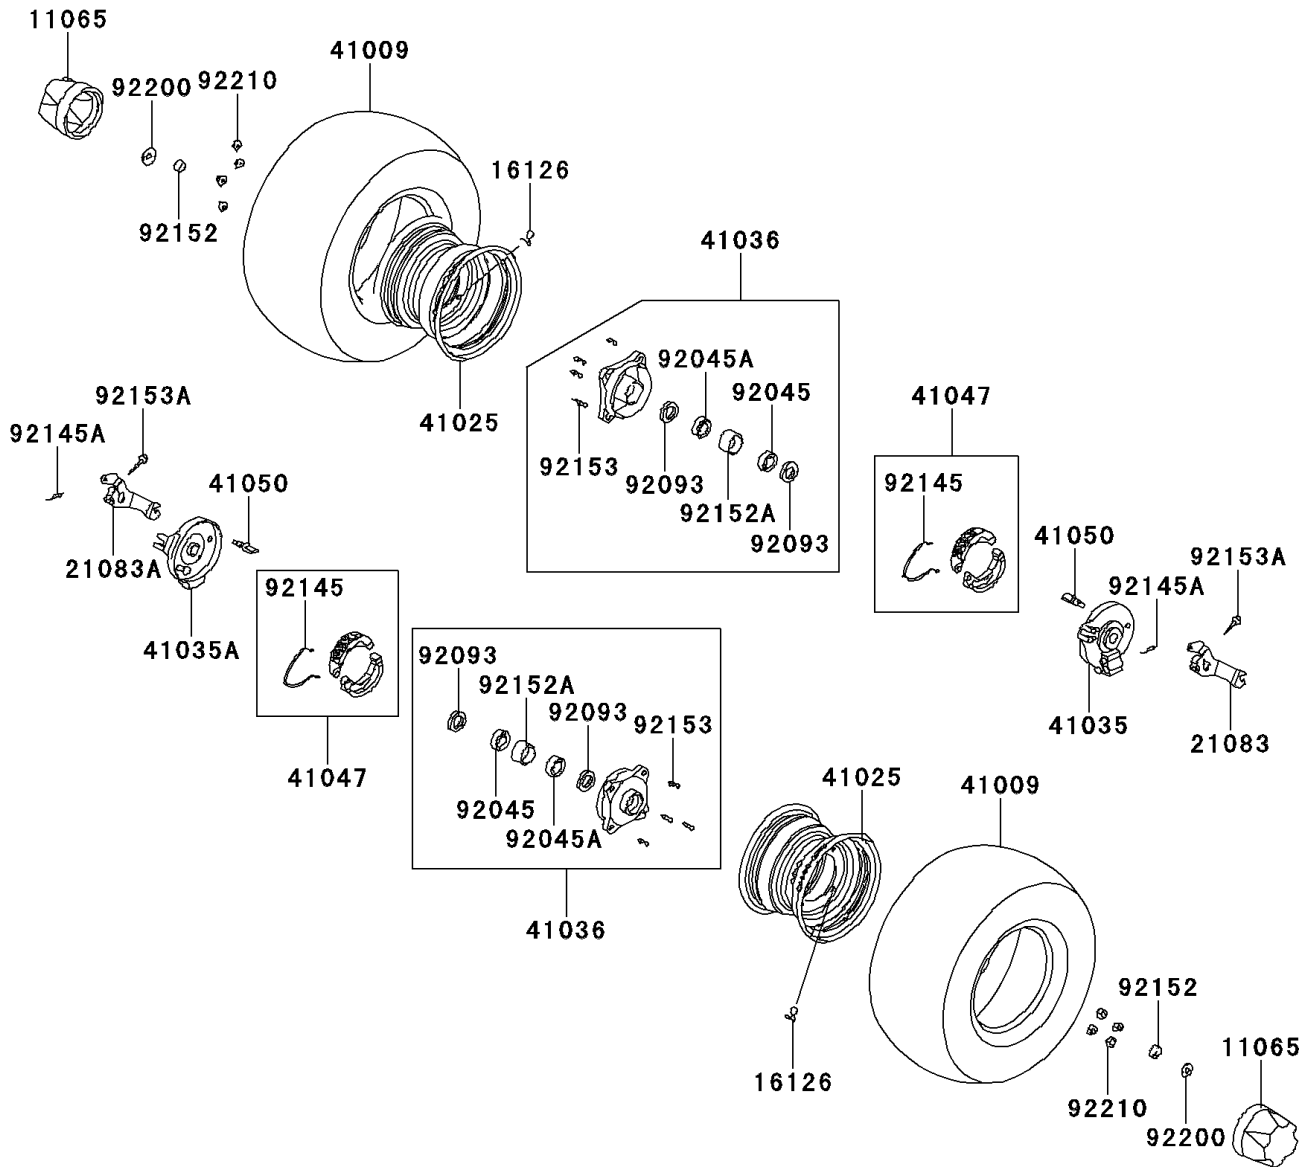

## PARTS DIAGRAM

### Front Hub

F2230

## PARTS LIST

### Front Hub

**Kawasaki**

Let the Good Times Roll<sup>®</sup>

**ITEM NAME**

**PART NUMBER**

**QUANTITY**

---