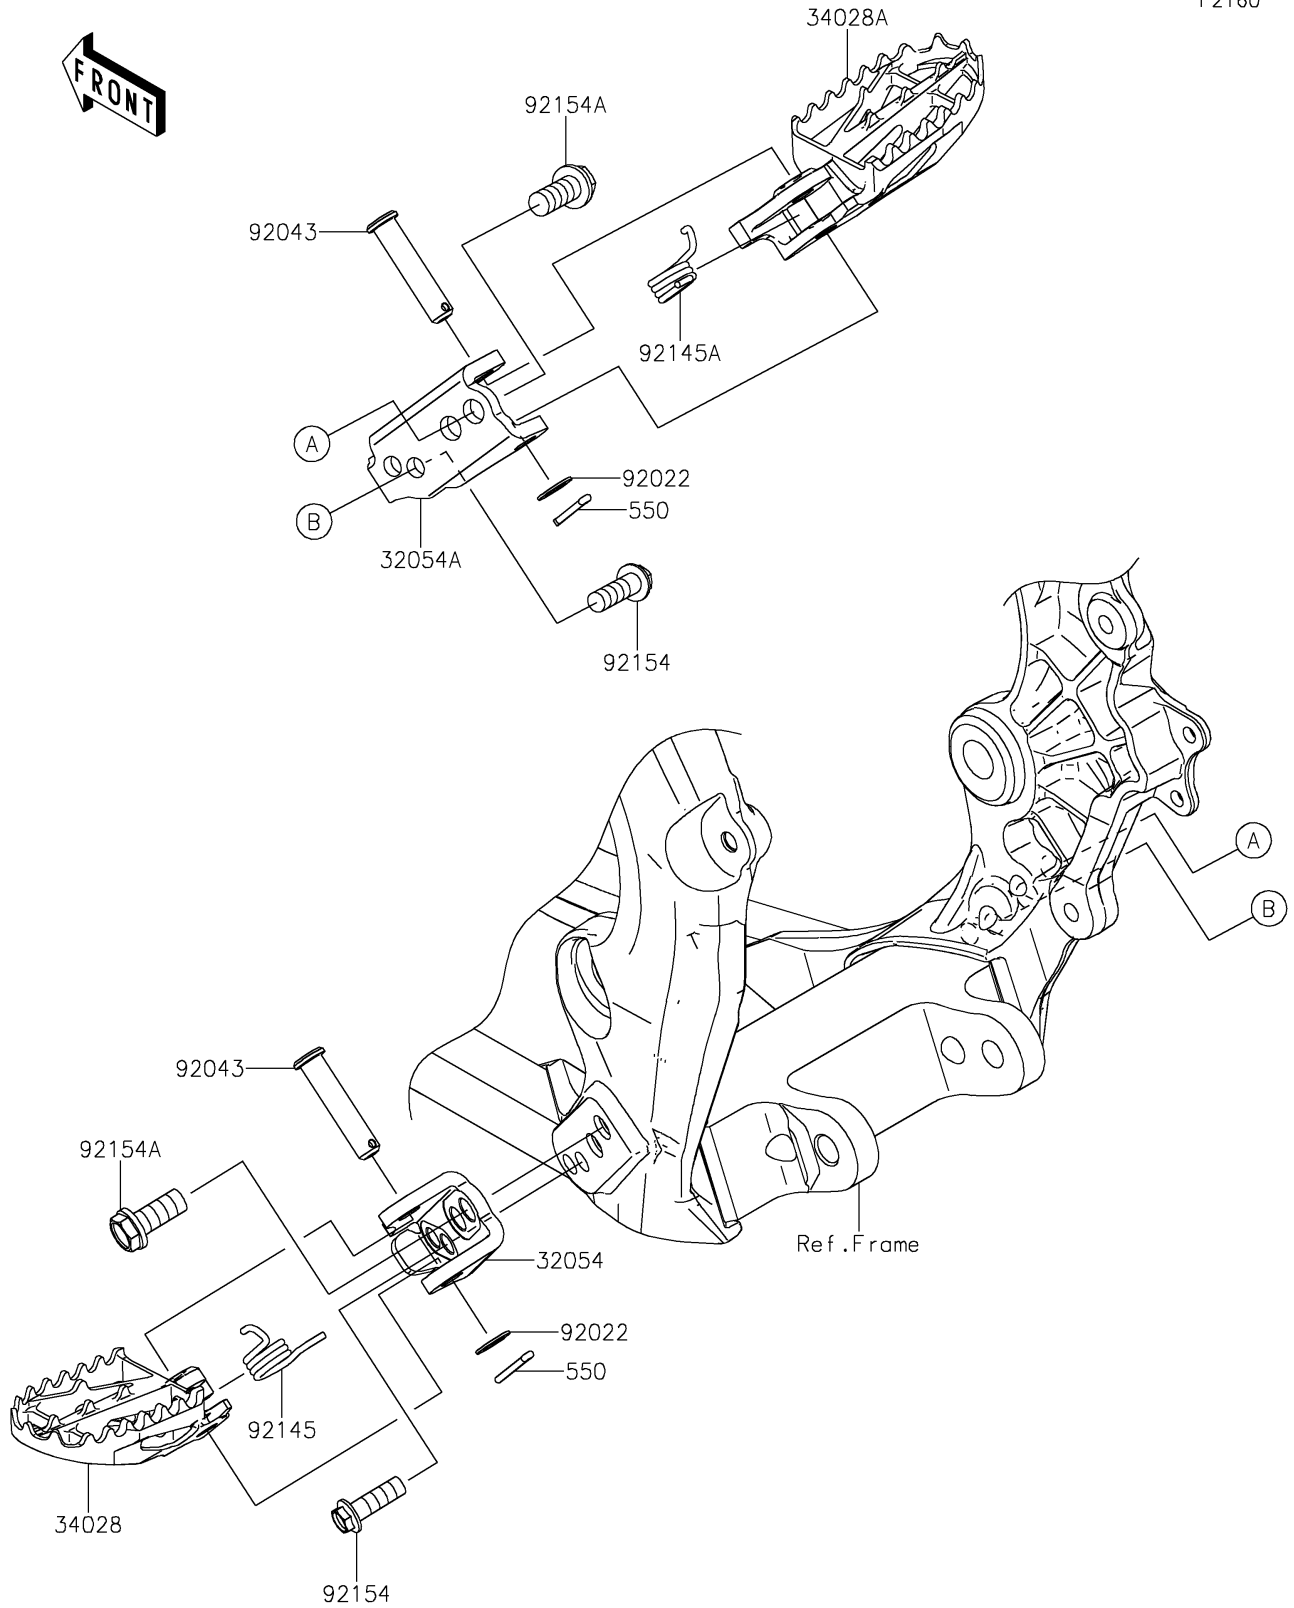

2020 KX250

PARTS DIAGRAM

Footrests

F2160

2020 KX250

PARTS LIST

Footrests

ITEM NAME	PART NUMBER	QUANTITY
BRACKET-STEP,LH (Ref # 32054)	32054-0054	1
BRACKET-STEP,RH (Ref # 32054A)	32054-0055	1
STEP,LH (Ref # 34028)	34028-0104	1
STEP,RH (Ref # 34028A)	34028-0105	1
PIN-COTTER,3.0X20 (Ref # 550)	550S3020	2
WASHER,10.2X16X1 (Ref # 92022)	92022-1829	2
PIN,10X42.5 (Ref # 92043)	92043-0074	2
SPRING,STEP,LH (Ref # 92145)	92145-0819	1
SPRING,STEP,RH (Ref # 92145A)	92145-0820	1
BOLT,FLANGED,8X25 (Ref # 92154)	92154-0515	2
BOLT,FLANGED,10X23 (Ref # 92154A)	92154-0545	2