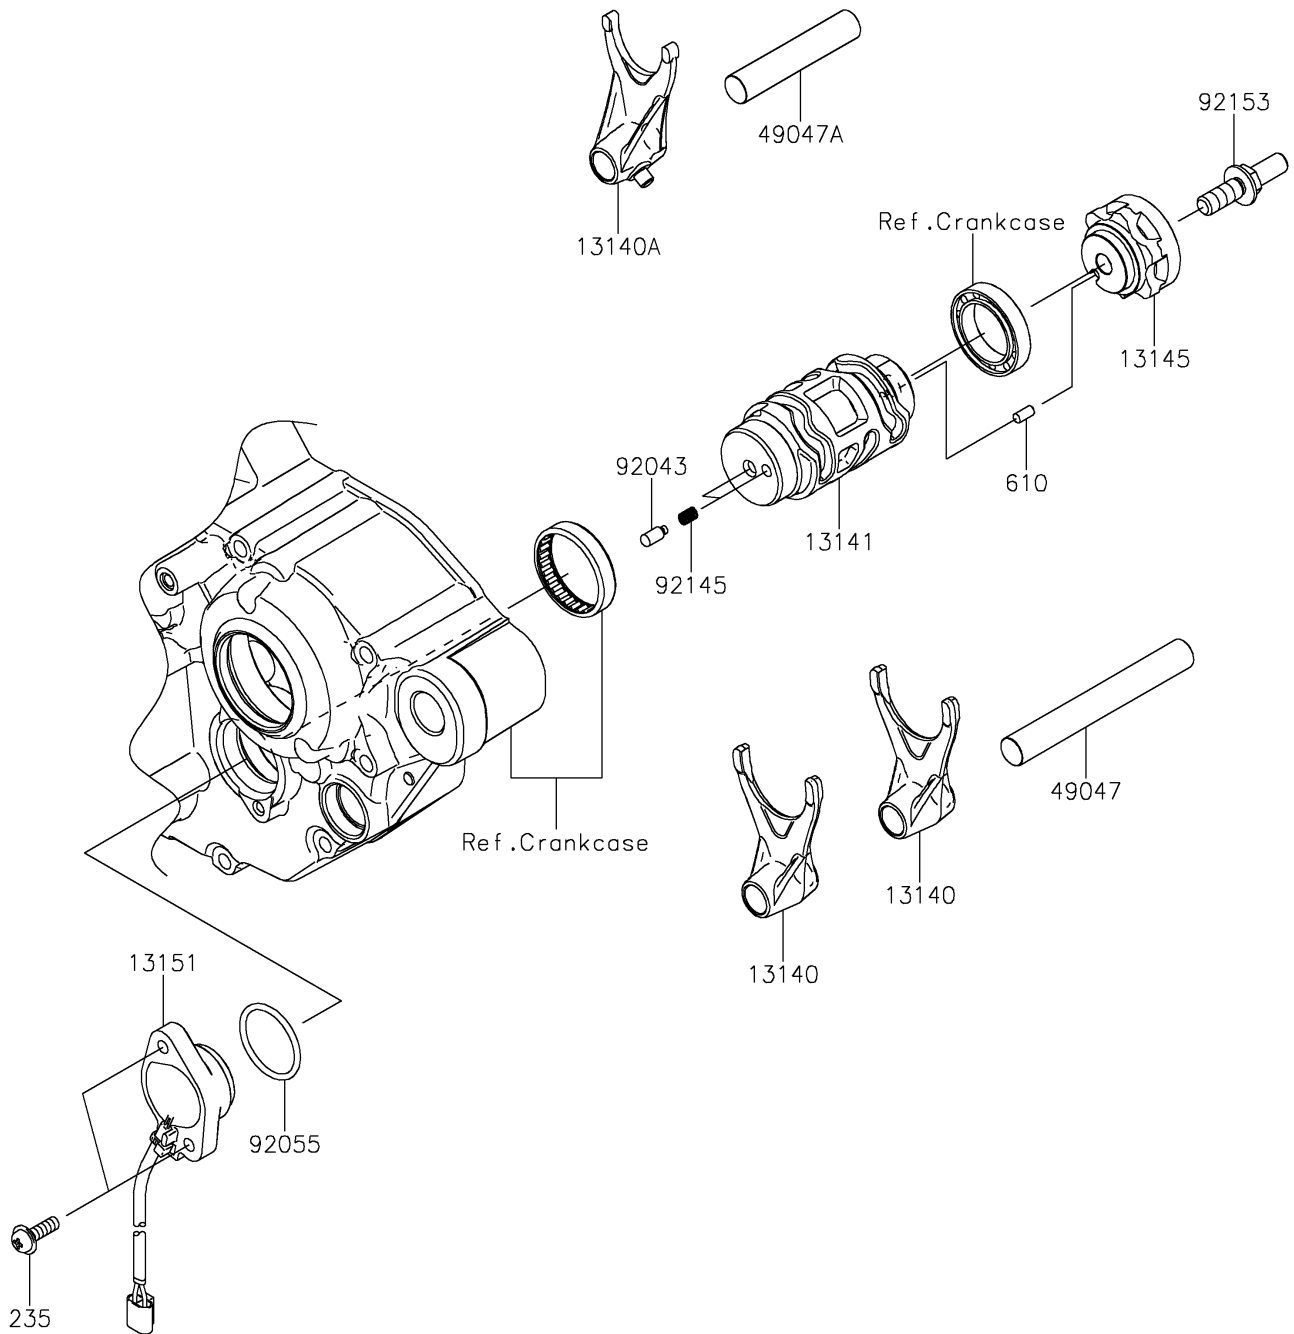

## PARTS DIAGRAM

# 2020 KX250

## PARTS LIST

### Gear Change Drum/Shift Fork(s)

ITEM NAME	PART NUMBER	QUANTITY
FORK-SHIFT,OUTPUT (Ref # 13140)	13140-0655	2
FORK-SHIFT,INPUT (Ref # 13140A)	13140-0656	1
DRUM-CHANGE (Ref # 13141)	13141-0591	1
CAM-CHANGE DRUM (Ref # 13145)	13145-0565	1
SWITCH-COMP,NEUTRAL (Ref # 13151)	13151-0560	1
SCREW-PAN-WP-CROS,5X16 (Ref # 235)	235AB0516	2
ROD-SHIFT,OUTPUT,L=94.5 (Ref # 49047)	49047-0620	1
ROD-SHIFT,INPUT,L=63 (Ref # 49047A)	49047-0621	1
ROLLER,4X8 (Ref # 610)	610A0408	1
PIN (Ref # 92043)	92043-1654	2
RING-O,27.7X2.4 (Ref # 92055)	92055-091	1
SPRING (Ref # 92145)	92145-1414	2
BOLT,8X20 (Ref # 92153)	92153-0530	1