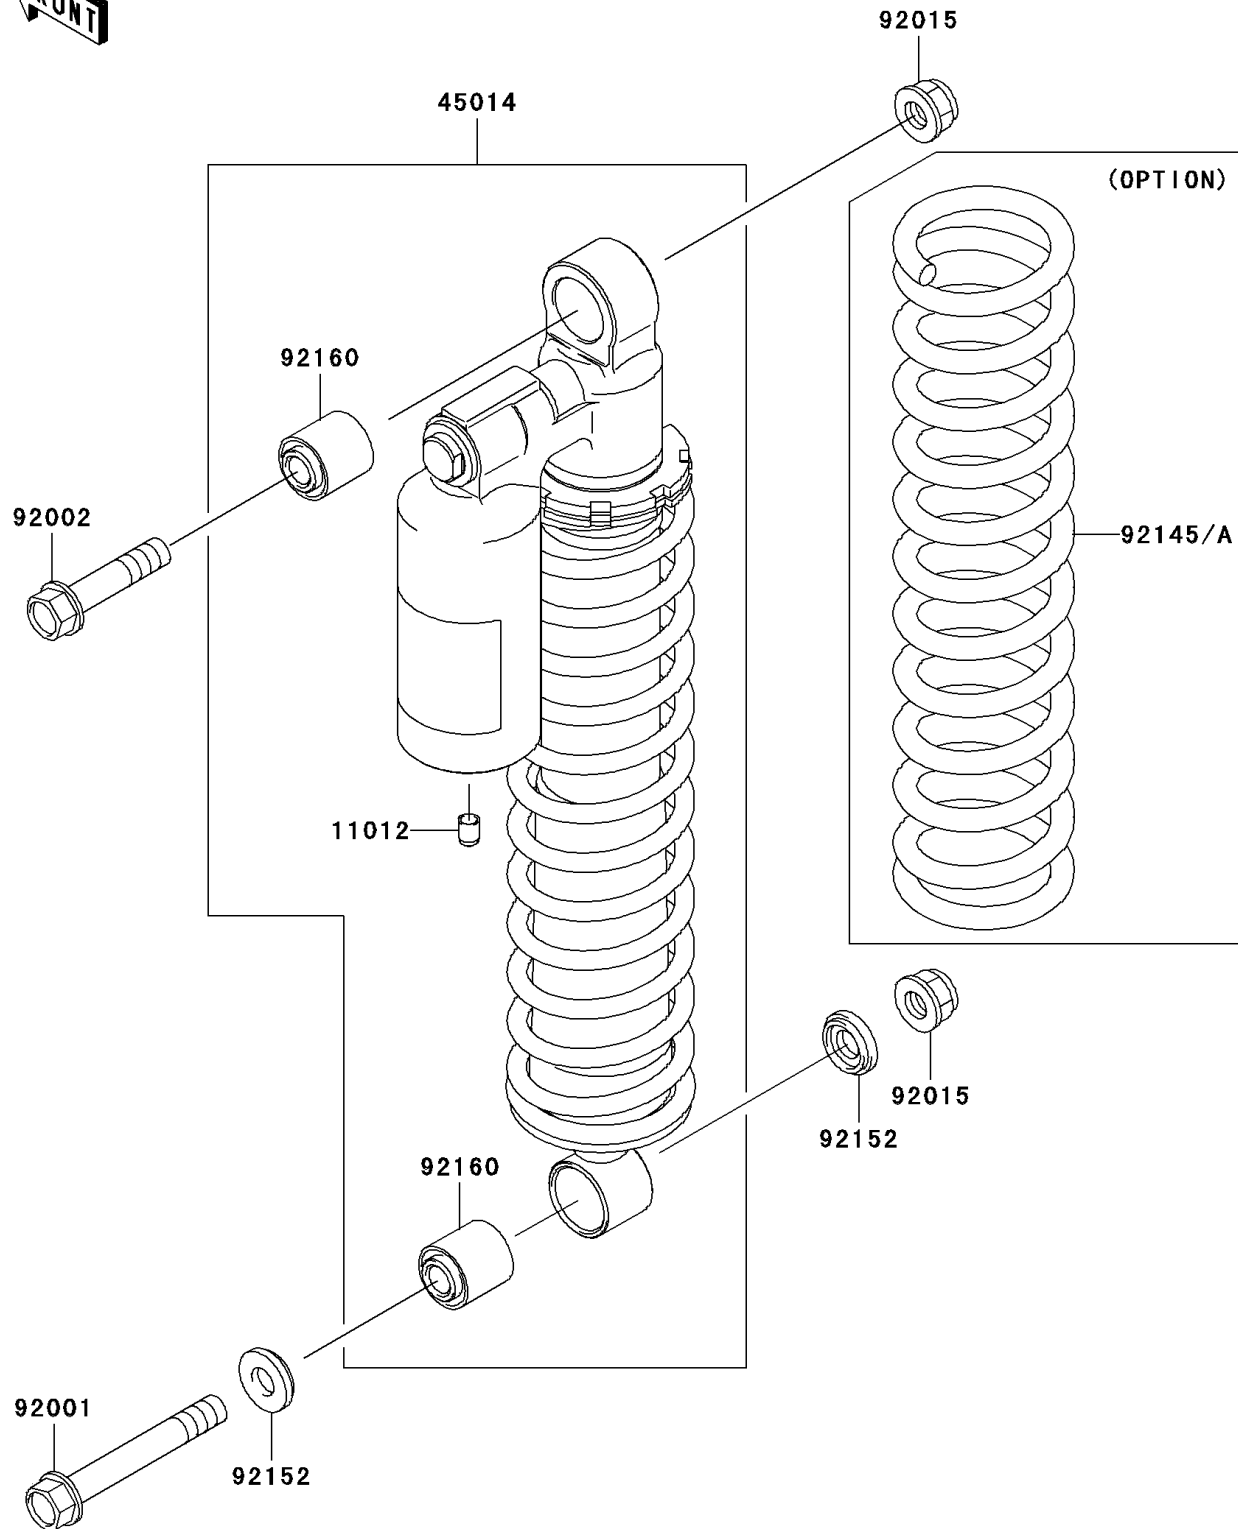

2004 Prairie 700 4x4

PARTS DIAGRAM

Shock Absorber(s)

F2280

2004 Prairie 700 4x4

PARTS LIST

Shock Absorber(s)

ITEM NAME

PART NUMBER

QUANTITY
