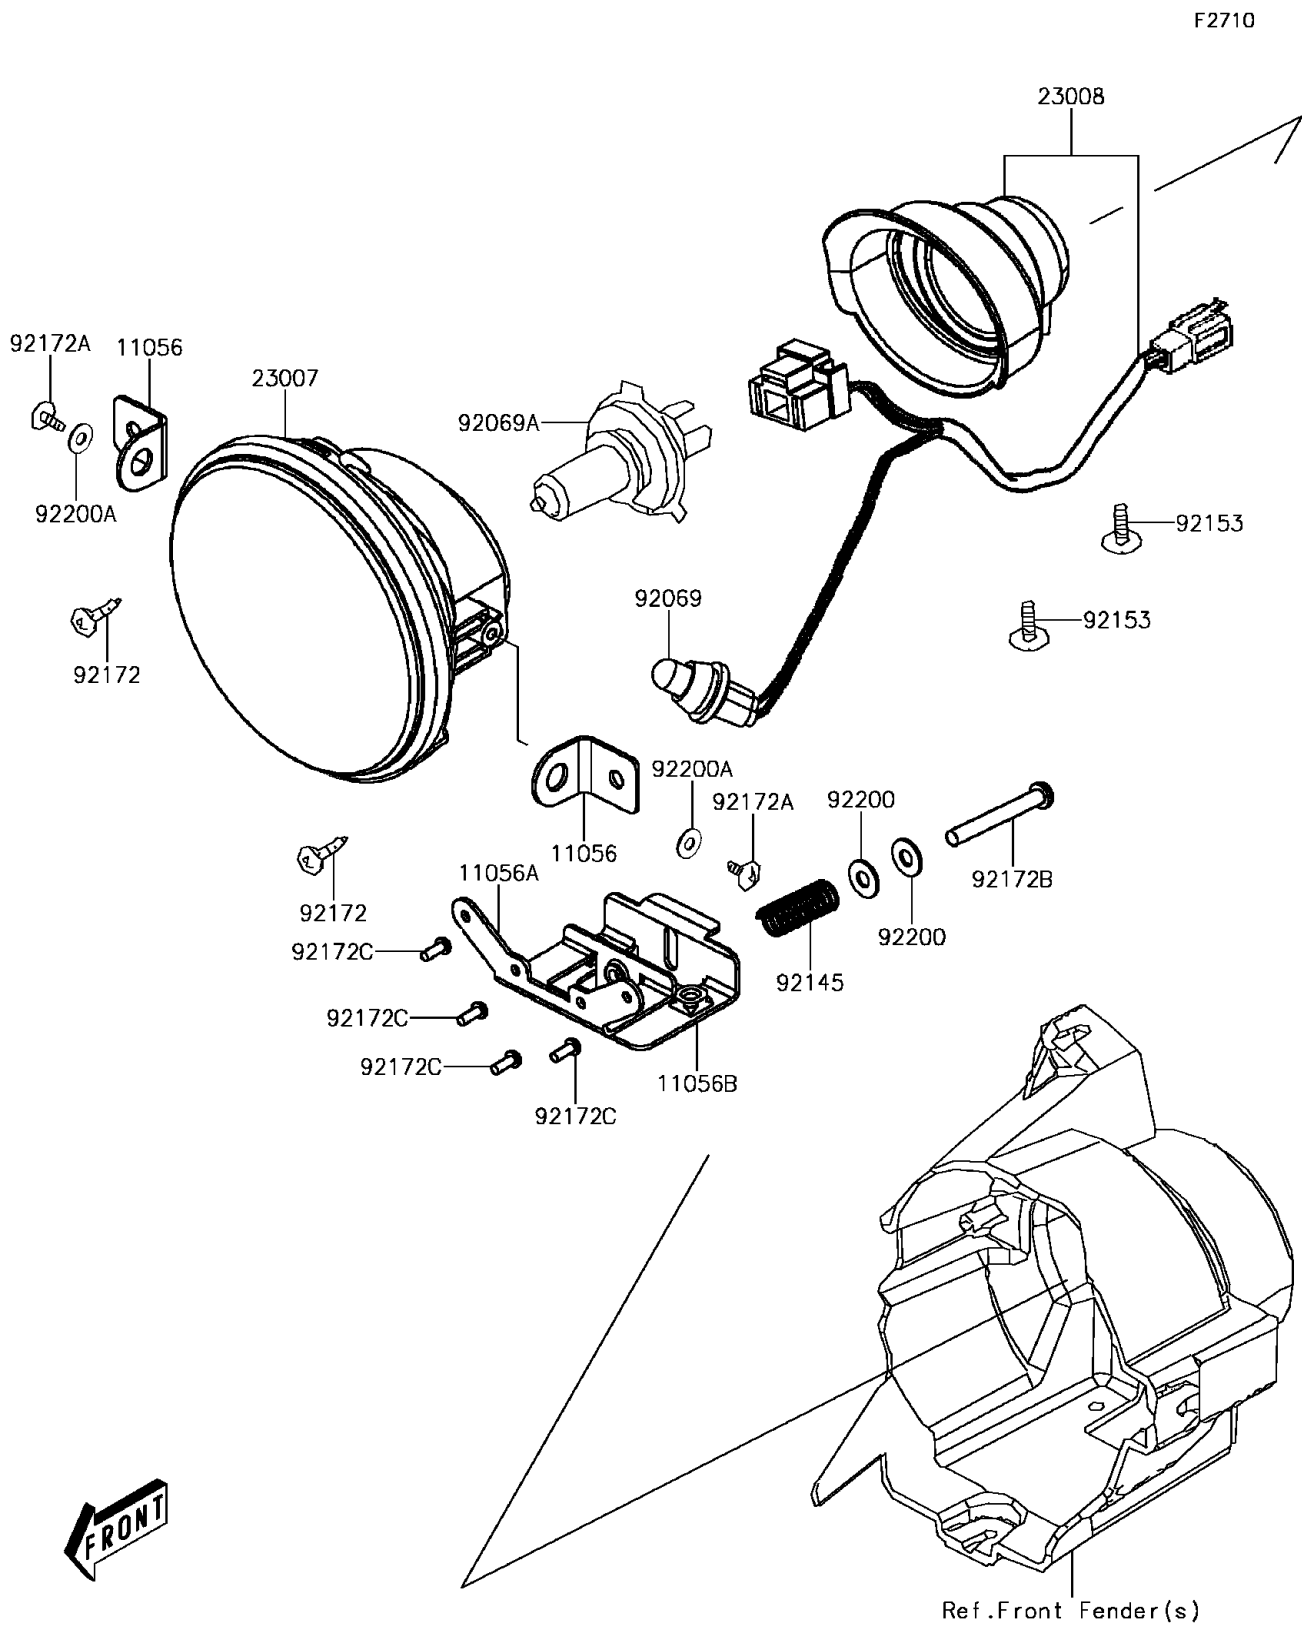

# 2017 BRUTE FORCE® 300

## PARTS DIAGRAM

### Headlight(s)

## PARTS LIST

Headlight(s)

**ITEM NAME**

**PART NUMBER**

**QUANTITY**

---