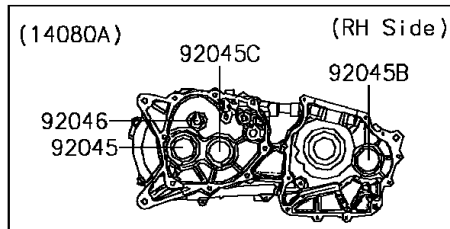

# 2017 BRUTE FORCE® 300

## PARTS DIAGRAM

### Crankcase

E1411

## PARTS LIST