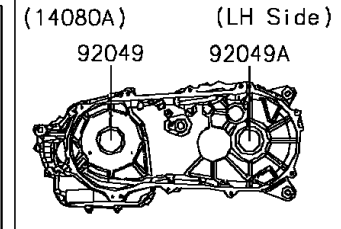

# 2017 BRUTE FORCE® 300

## PARTS DIAGRAM

### Crankcase

E1411

## PARTS LIST