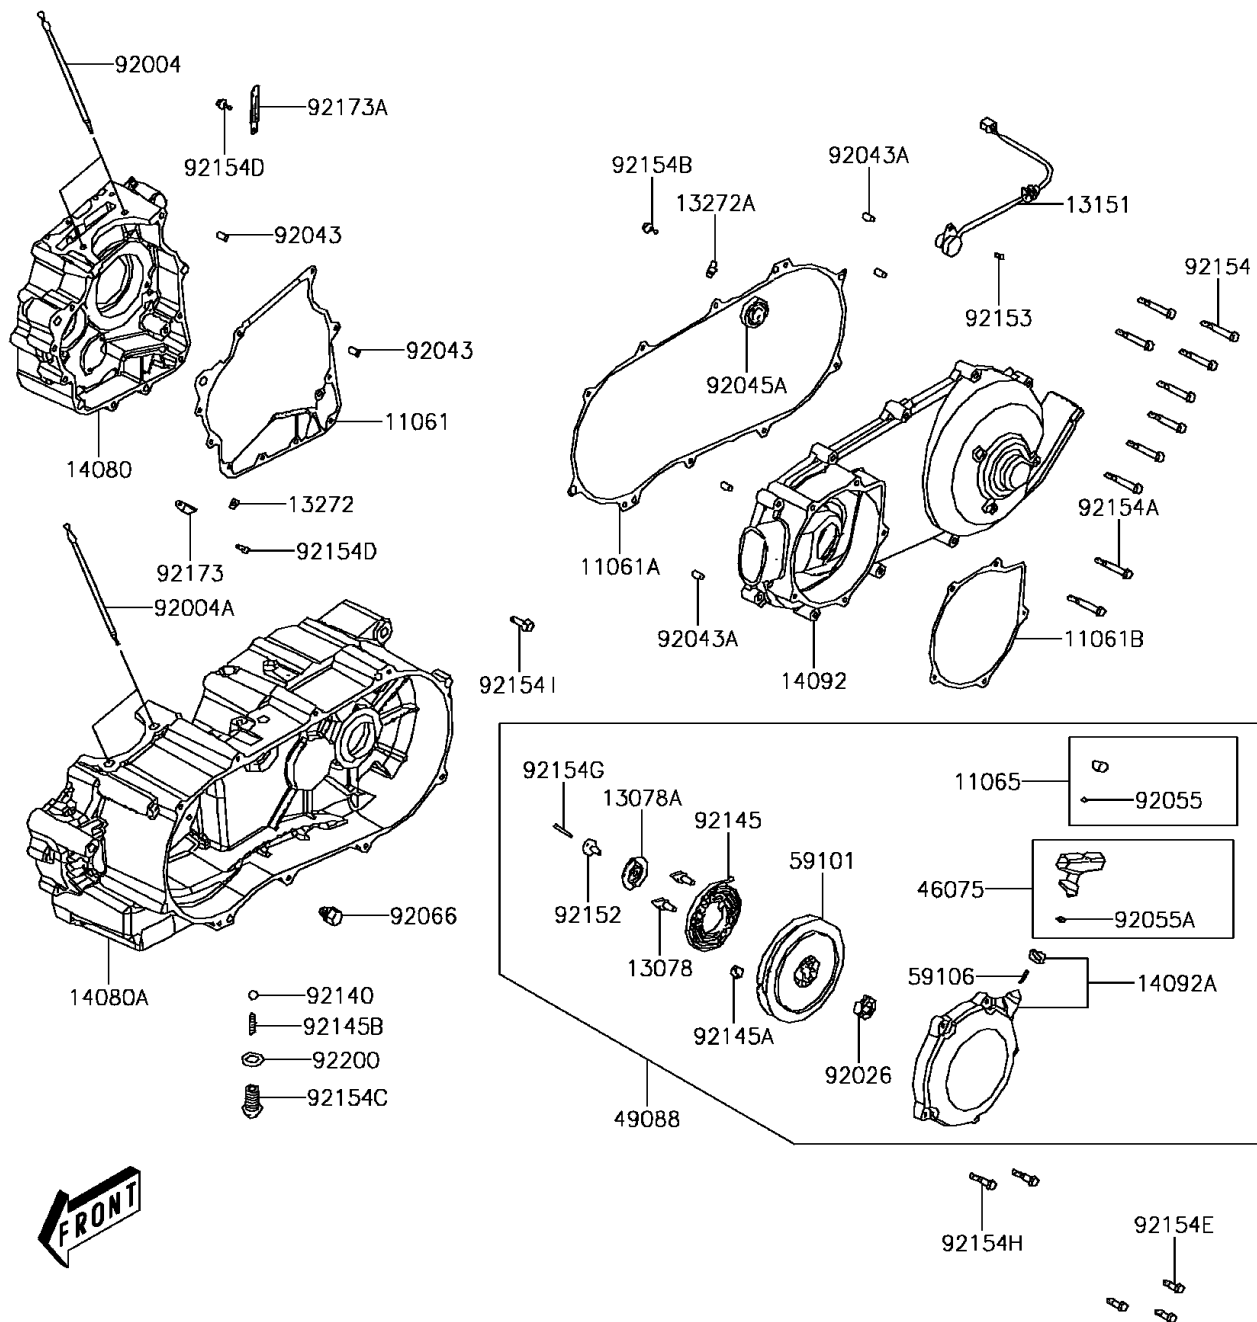

# 2017 BRUTE FORCE® 300

## PARTS DIAGRAM

### Crankcase

E1411

## PARTS LIST