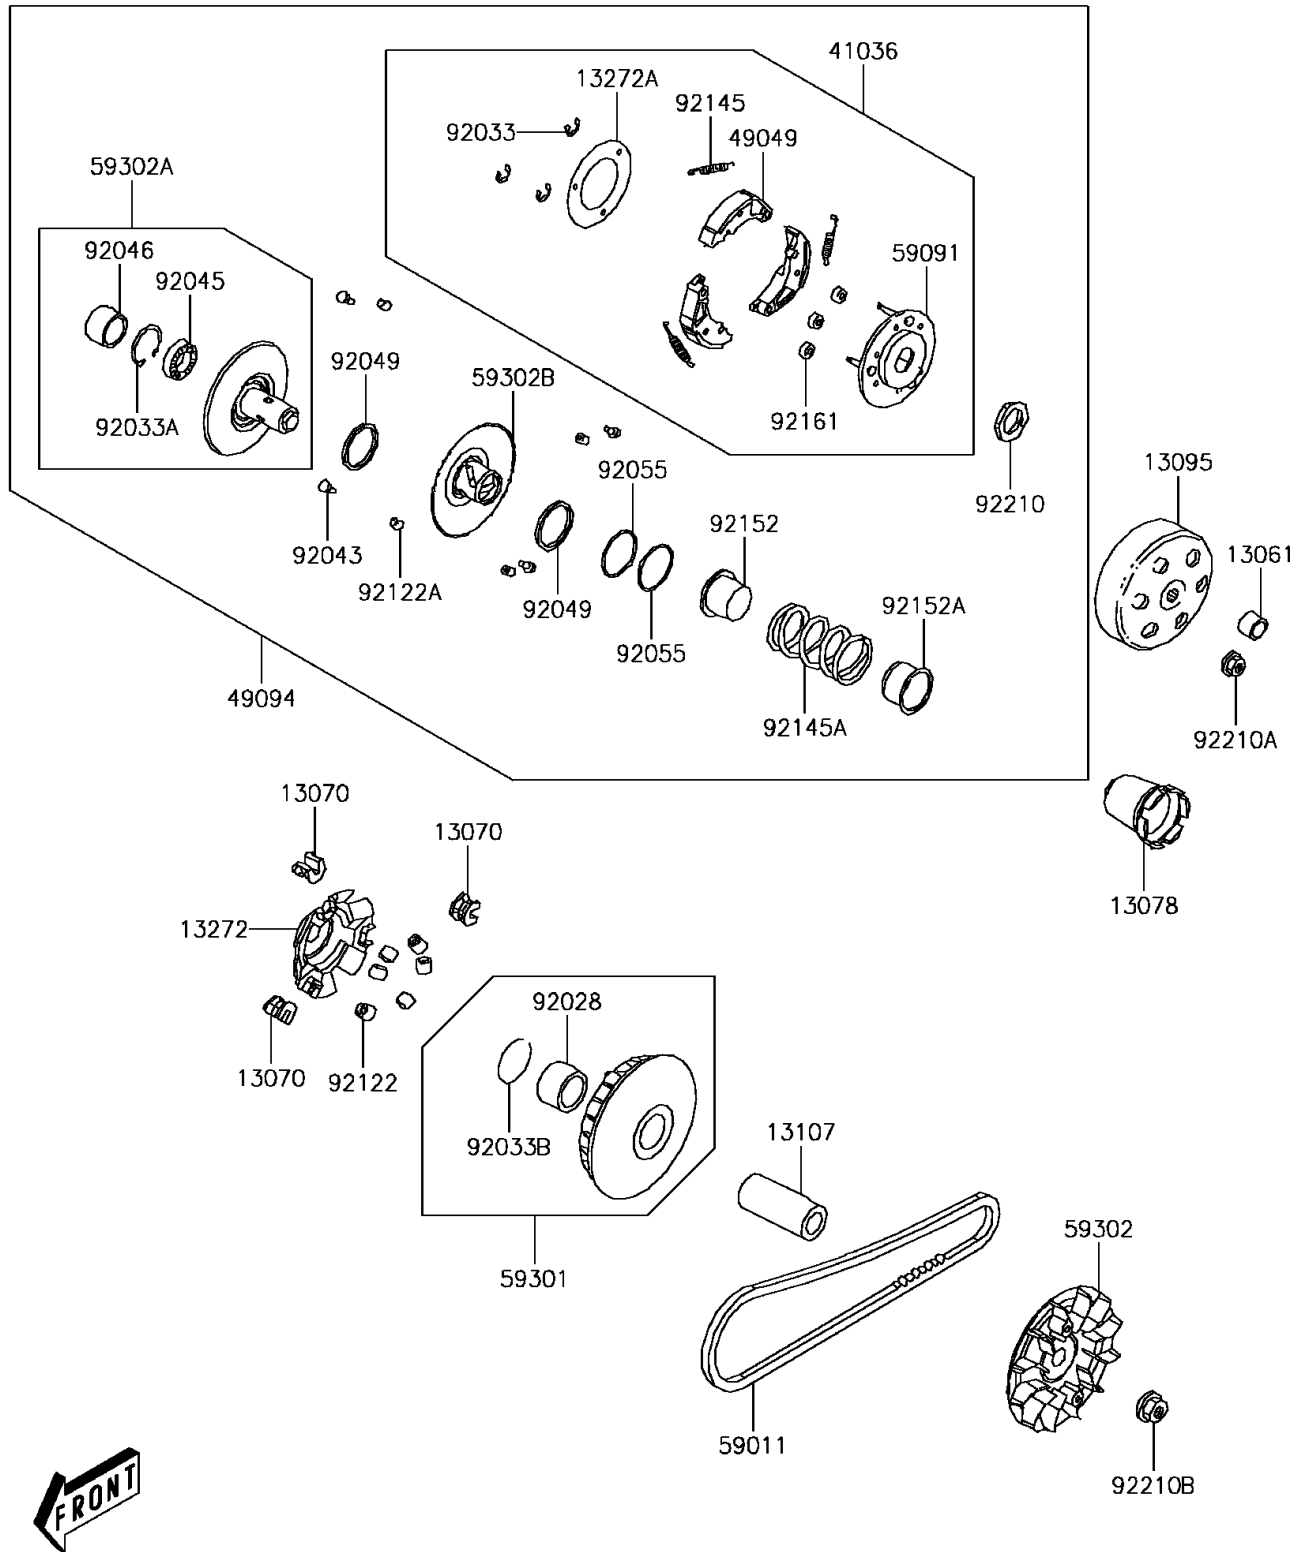

2017 BRUTE FORCE® 300

PARTS DIAGRAM

Belt Converter

E1390

2017 BRUTE FORCE® 300

PARTS LIST Belt Converter

ITEM NAME	PART NUMBER	QUANTITY
-----------	-------------	----------
