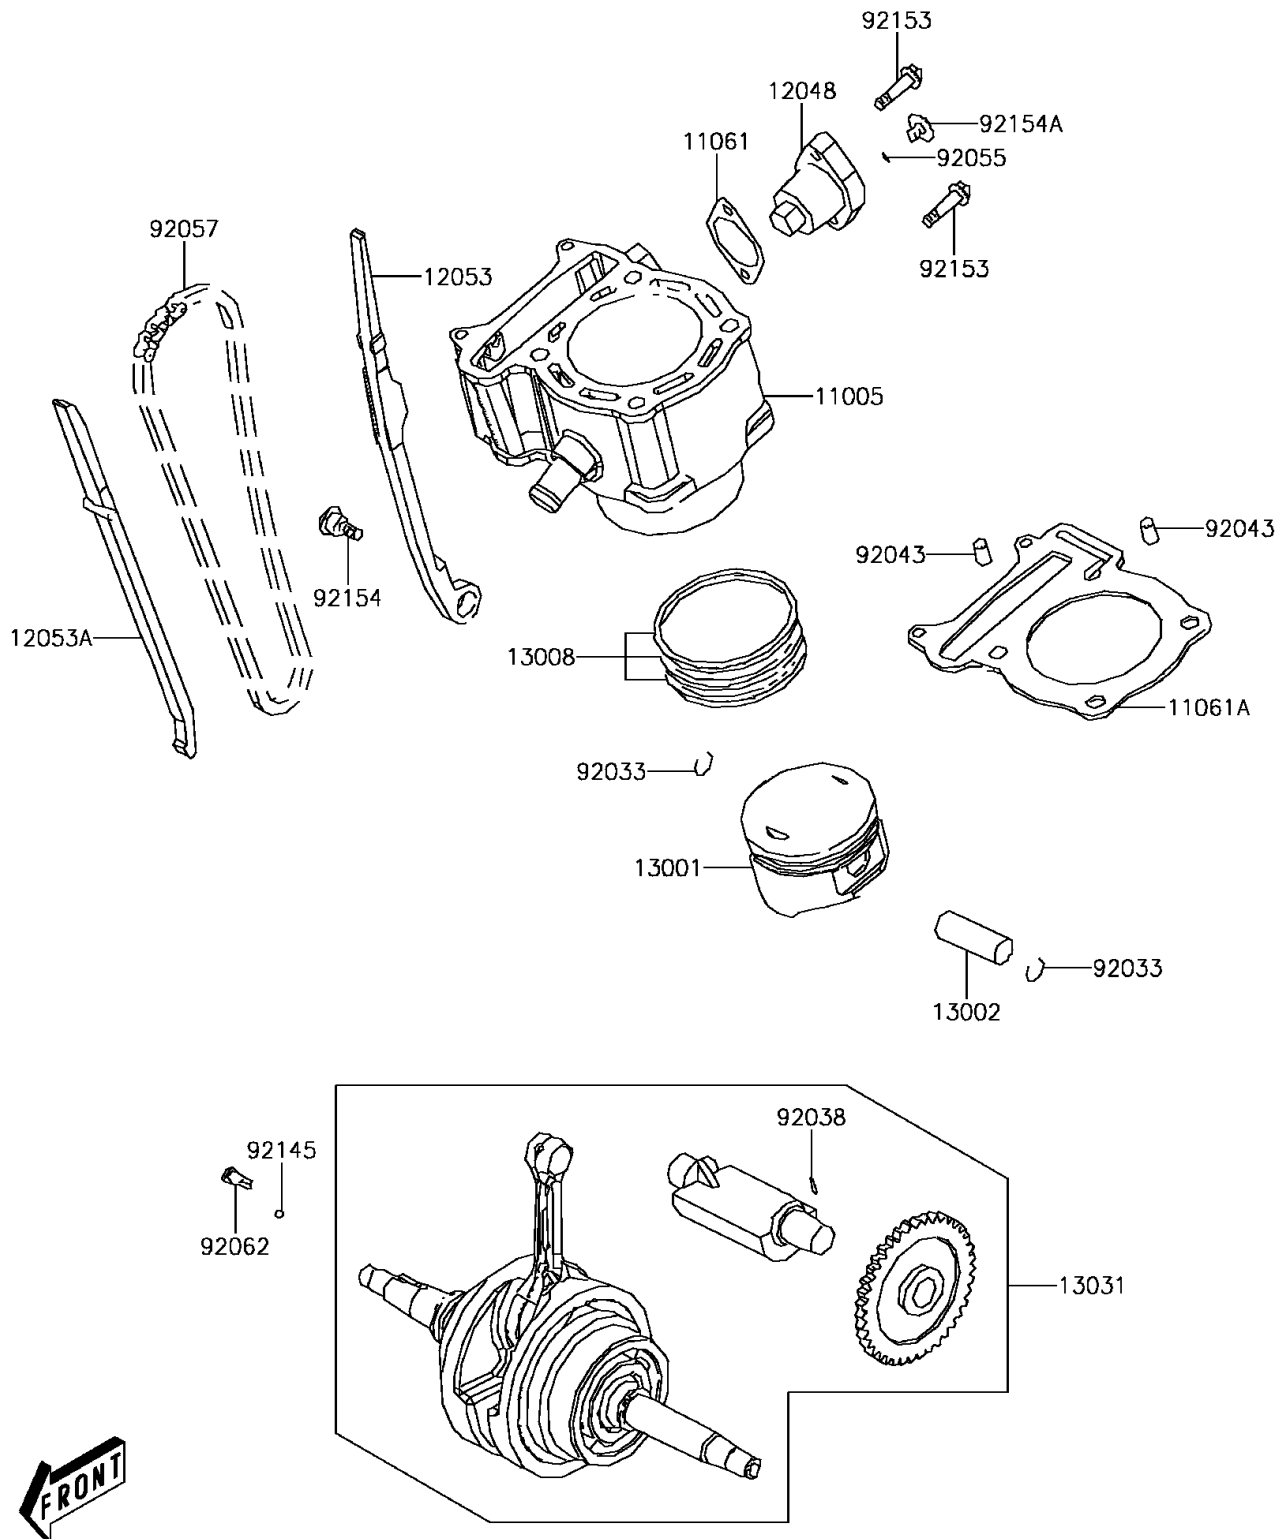

# 2017 BRUTE FORCE® 300

## PARTS DIAGRAM

### Cylinder/Piston(s)

E1120

## PARTS LIST

Cylinder/Piston(s)

**ITEM NAME**

**PART NUMBER**

**QUANTITY**

---