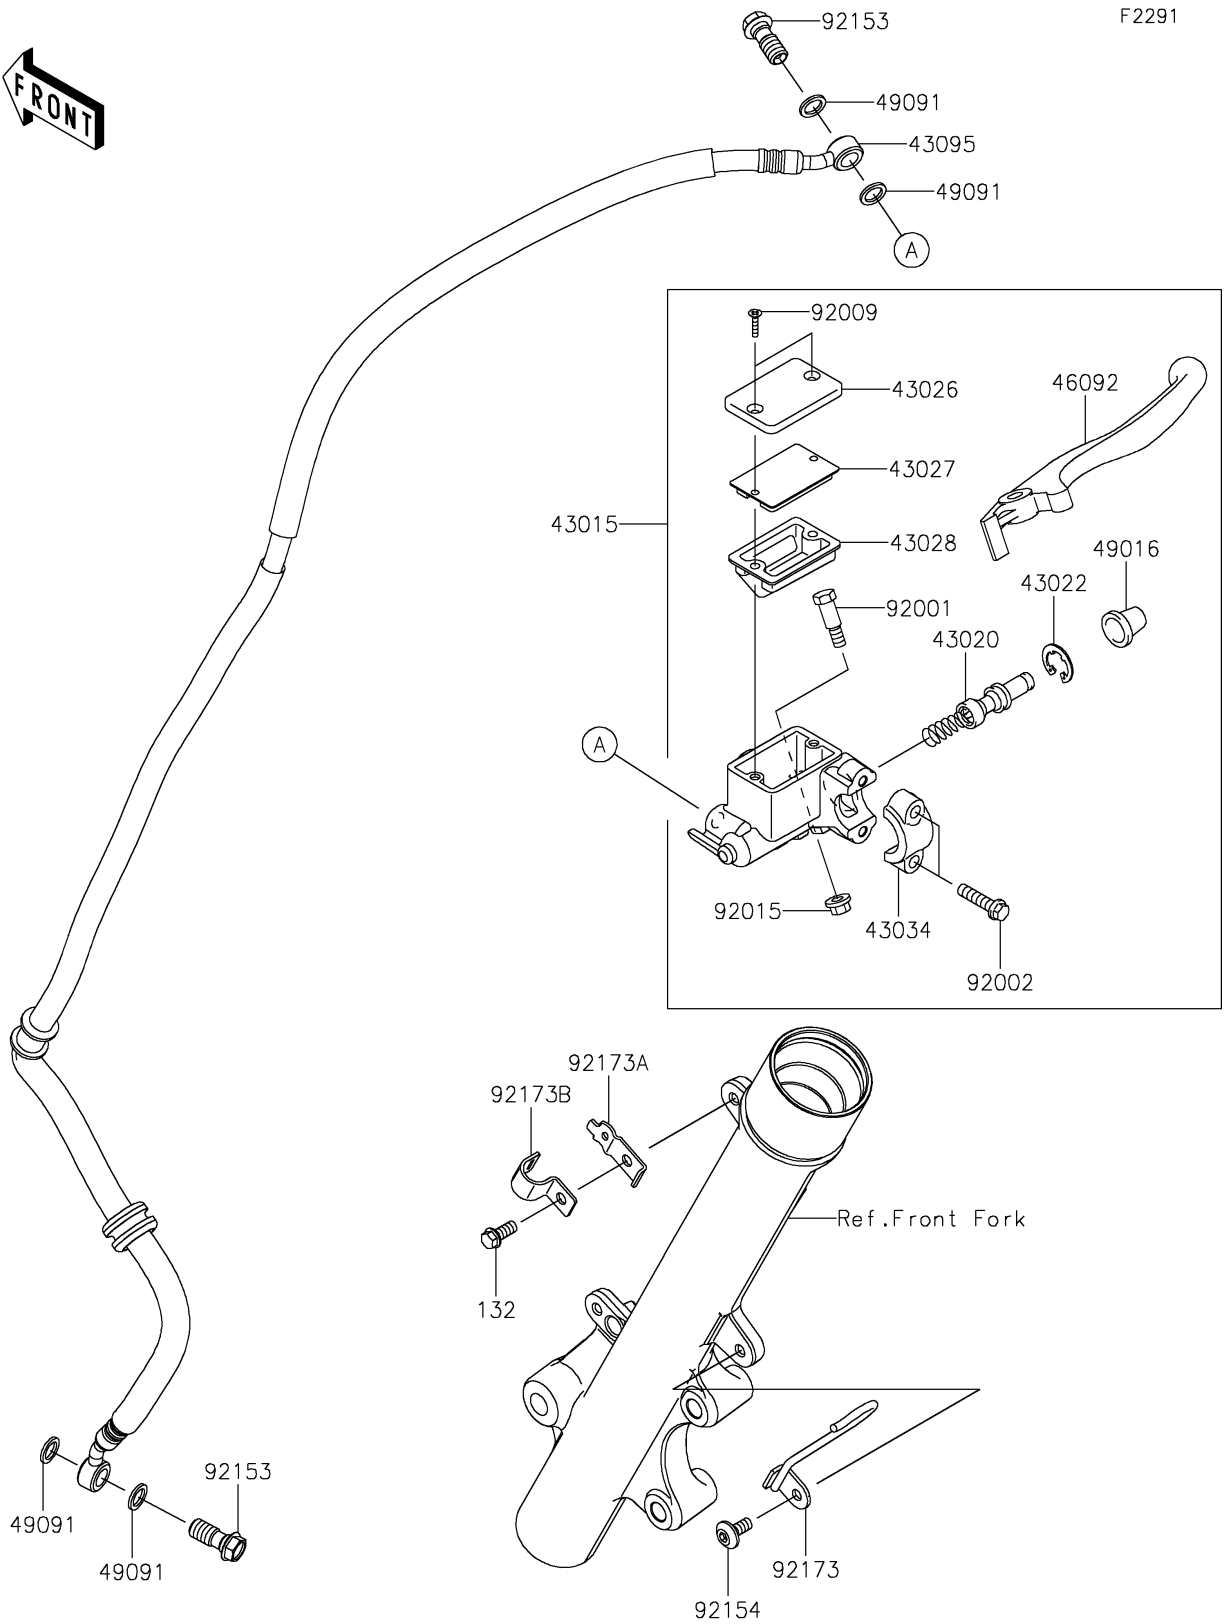

2020 KLX[®] 230R

PARTS DIAGRAM

Front Master Cylinder

2020 KLX[®]230R

PARTS LIST

Front Master Cylinder

ITEM NAME	PART NUMBER	QUANTITY
BOLT-FLANGED-SMALL,6X14 (Ref # 132)	132BA0614	1
CYLINDER-ASSY-MASTER,FR (Ref # 43015)	43015-0726	1
PISTON-COMP-BRAKE (Ref # 43020)	43020-0036	1
STOPPER-BRAKE,PISTON (Ref # 43022)	43022-0004	1
CAP-BRAKE (Ref # 43026)	43026-1082	1
PLATE-DIAPHRAGM (Ref # 43027)	43027-1057	1
DIAPHRAGM (Ref # 43028)	43028-1061	1
HOLDER-BRAKE,MASTER CYLINDER (Ref # 43034)	43034-1016	1
HOSE-BRAKE,M/CYLINDER-CALIPER (Ref # 43095)	43095-1733	1
LEVER-GRIP,FRONT BRAKE (Ref # 46092)	46092-0044	1
COVER-SEAL,MASTER CYLINDER (Ref # 49016)	49016-1044	1
WASHER-SEAL,10.1X14.5X1.5 (Ref # 49091)	49091-0001	4
BOLT,FRONT BRAKE LEVER (Ref # 92001)	92001-1728	1
BOLT (Ref # 92002)	92002-1894	2
SCREW,4MM (Ref # 92009)	92009-1458	2
NUT,FLANGED,6MM,BLACK (Ref # 92015)	92015-1233	1
BOLT,OIL,L=23 (Ref # 92153)	92153-0029	2
BOLT,SOCKET,6X14 (Ref # 92154)	92154-3763	1
CLAMP,BRAKE HOSE,CALIPER (Ref # 92173)	92173-1972	1
CLAMP,BRAKE HOSE,FORK (Ref # 92173A)	92173-1974	1
CLAMP,BRAKE HOSE,FORK (Ref # 92173B)	92173-1975	1