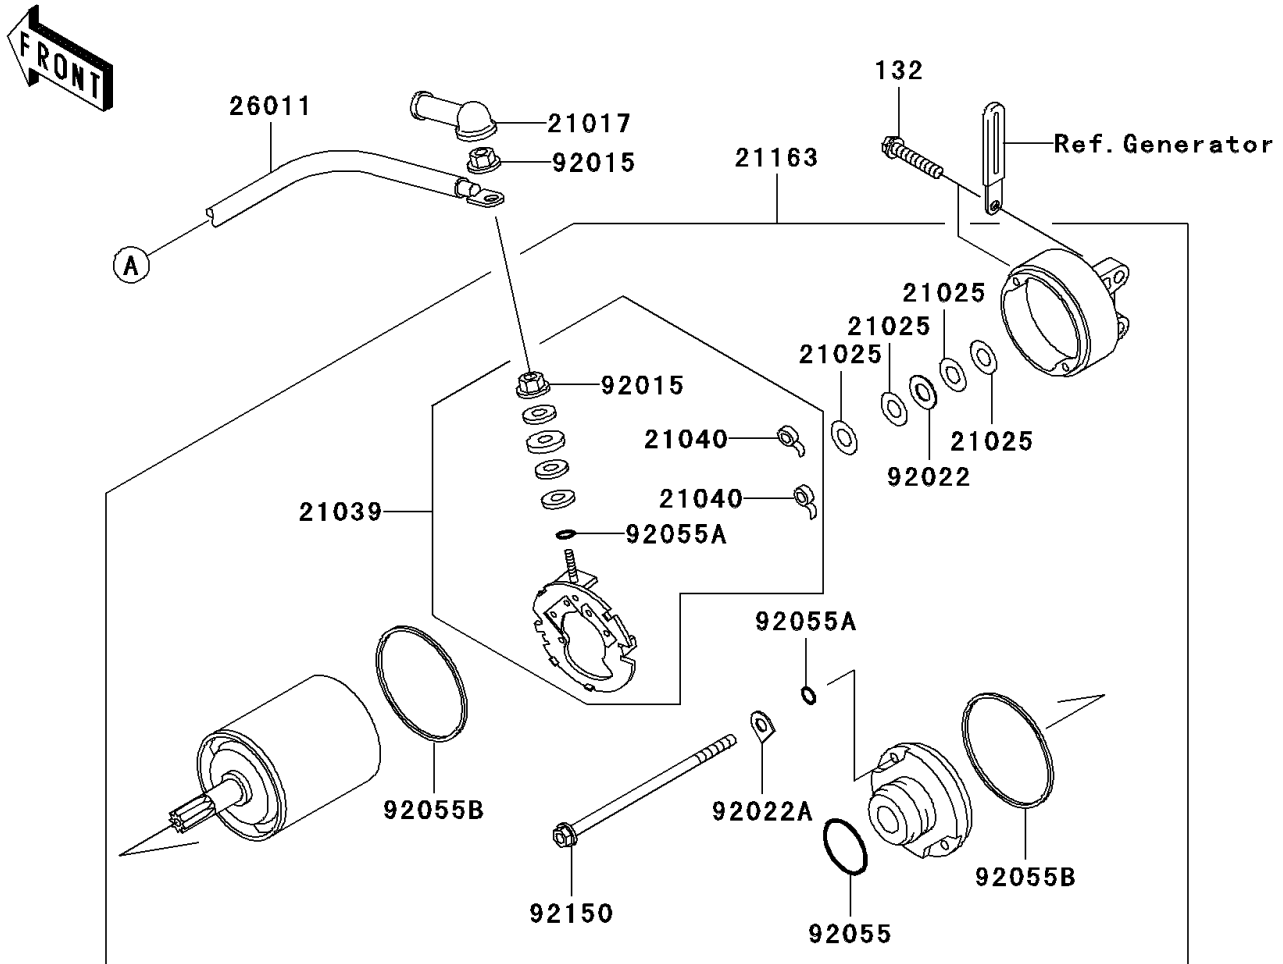

2004 Prairie 700 4x4

PARTS DIAGRAM

Starter Motor

E1840

2004 Prairie 700 4x4

PARTS LIST

Starter Motor

ITEM NAME

PART NUMBER

QUANTITY
