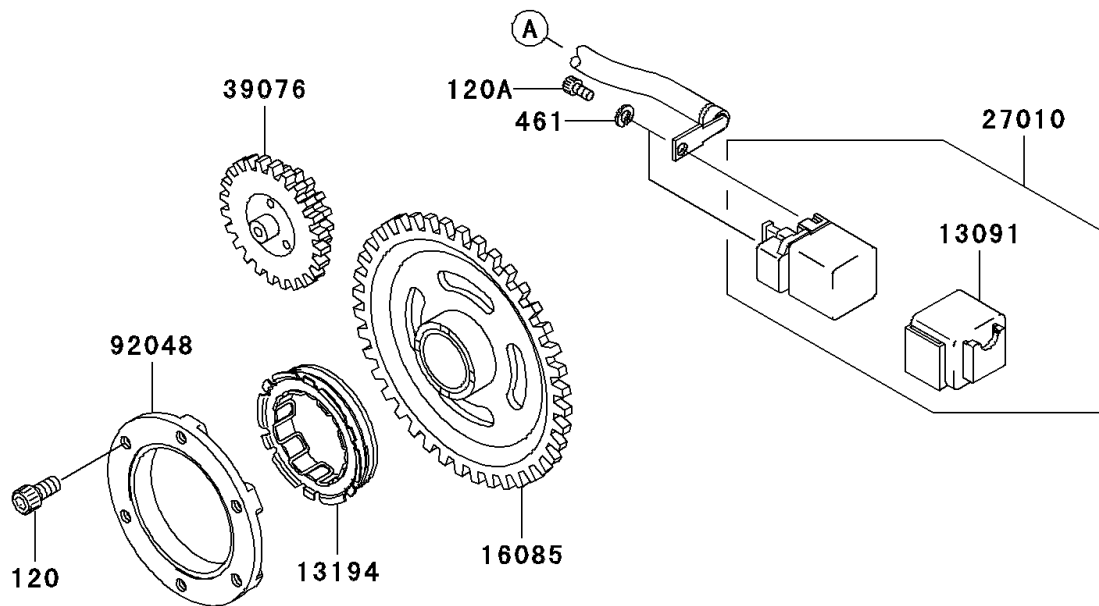

2004 Prairie 700 4x4

PARTS DIAGRAM

Starter Motor

E1840

2004 Prairie 700 4x4

PARTS LIST

Starter Motor

ITEM NAME

PART NUMBER

QUANTITY
