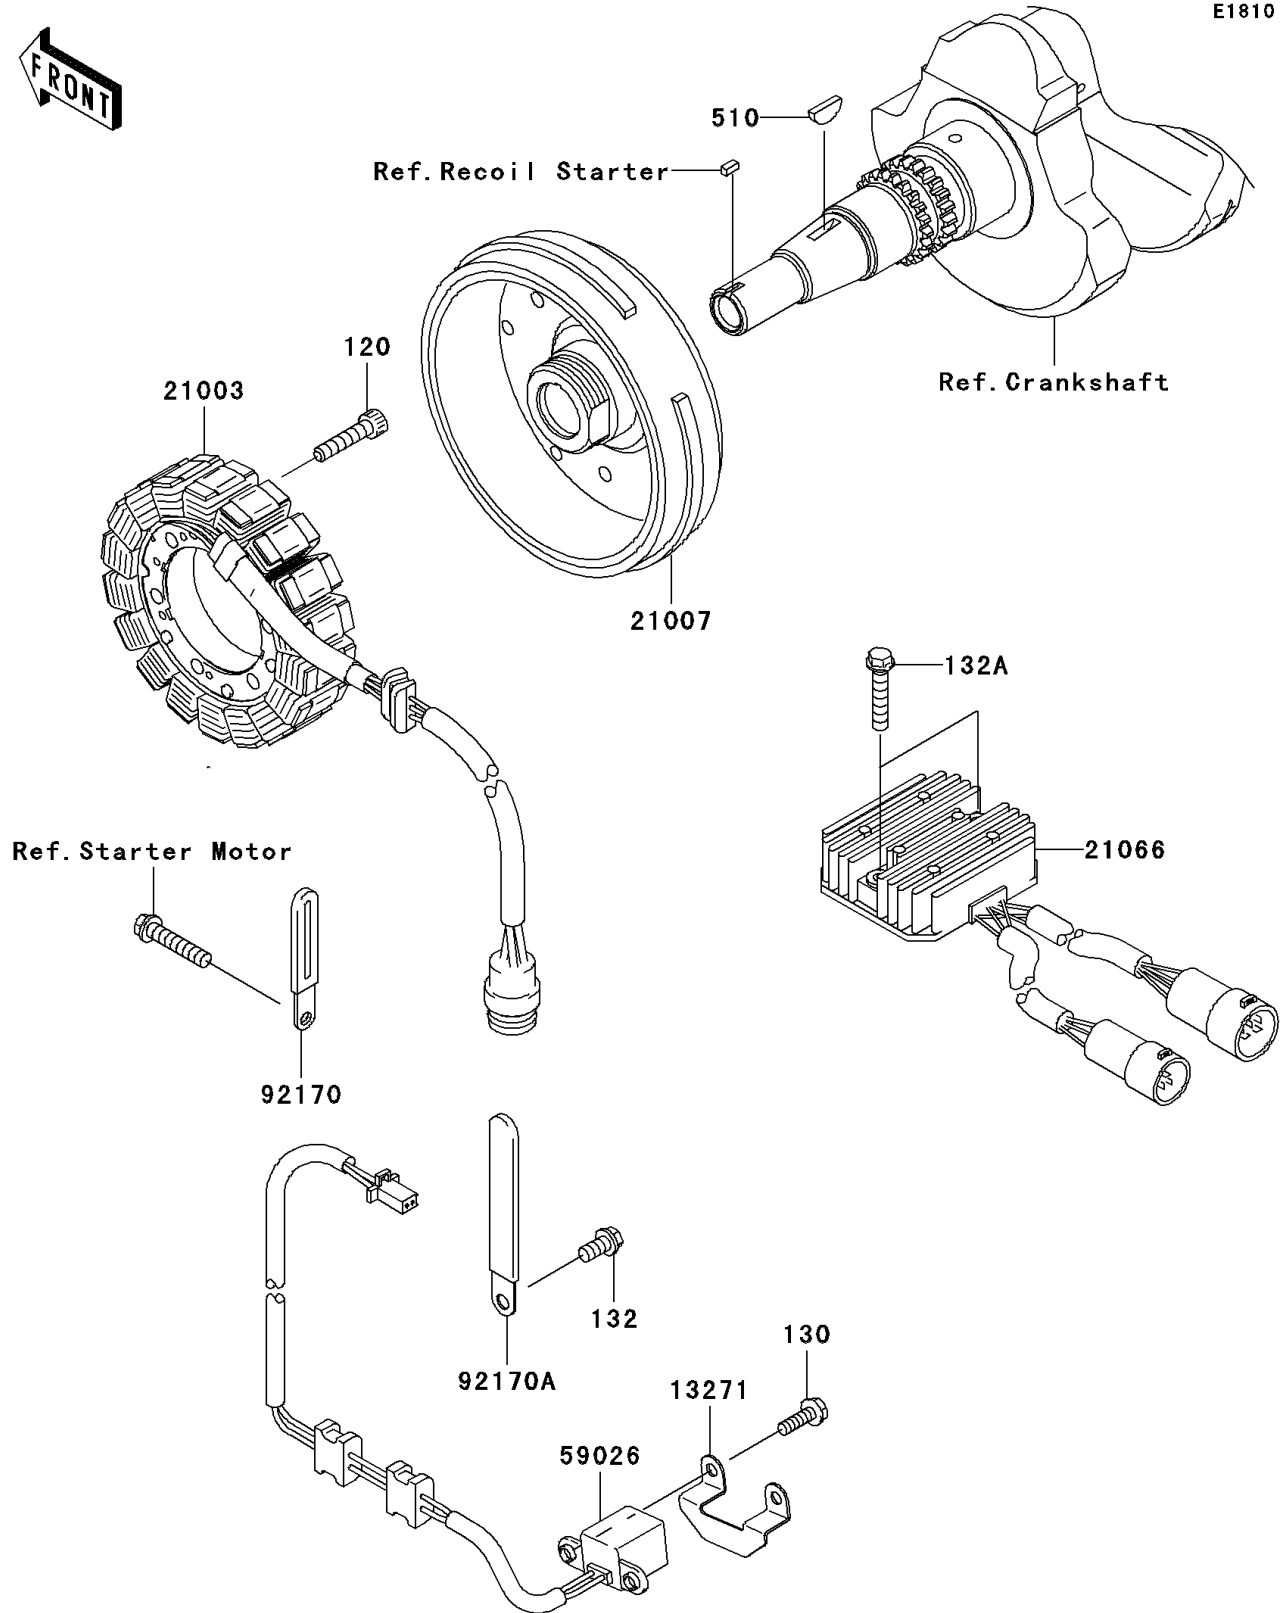

2004 Prairie 700 4x4

PARTS DIAGRAM

Generator

E1810

2004 Prairie 700 4x4

PARTS LIST

Generator

ITEM NAME

PART NUMBER

QUANTITY
