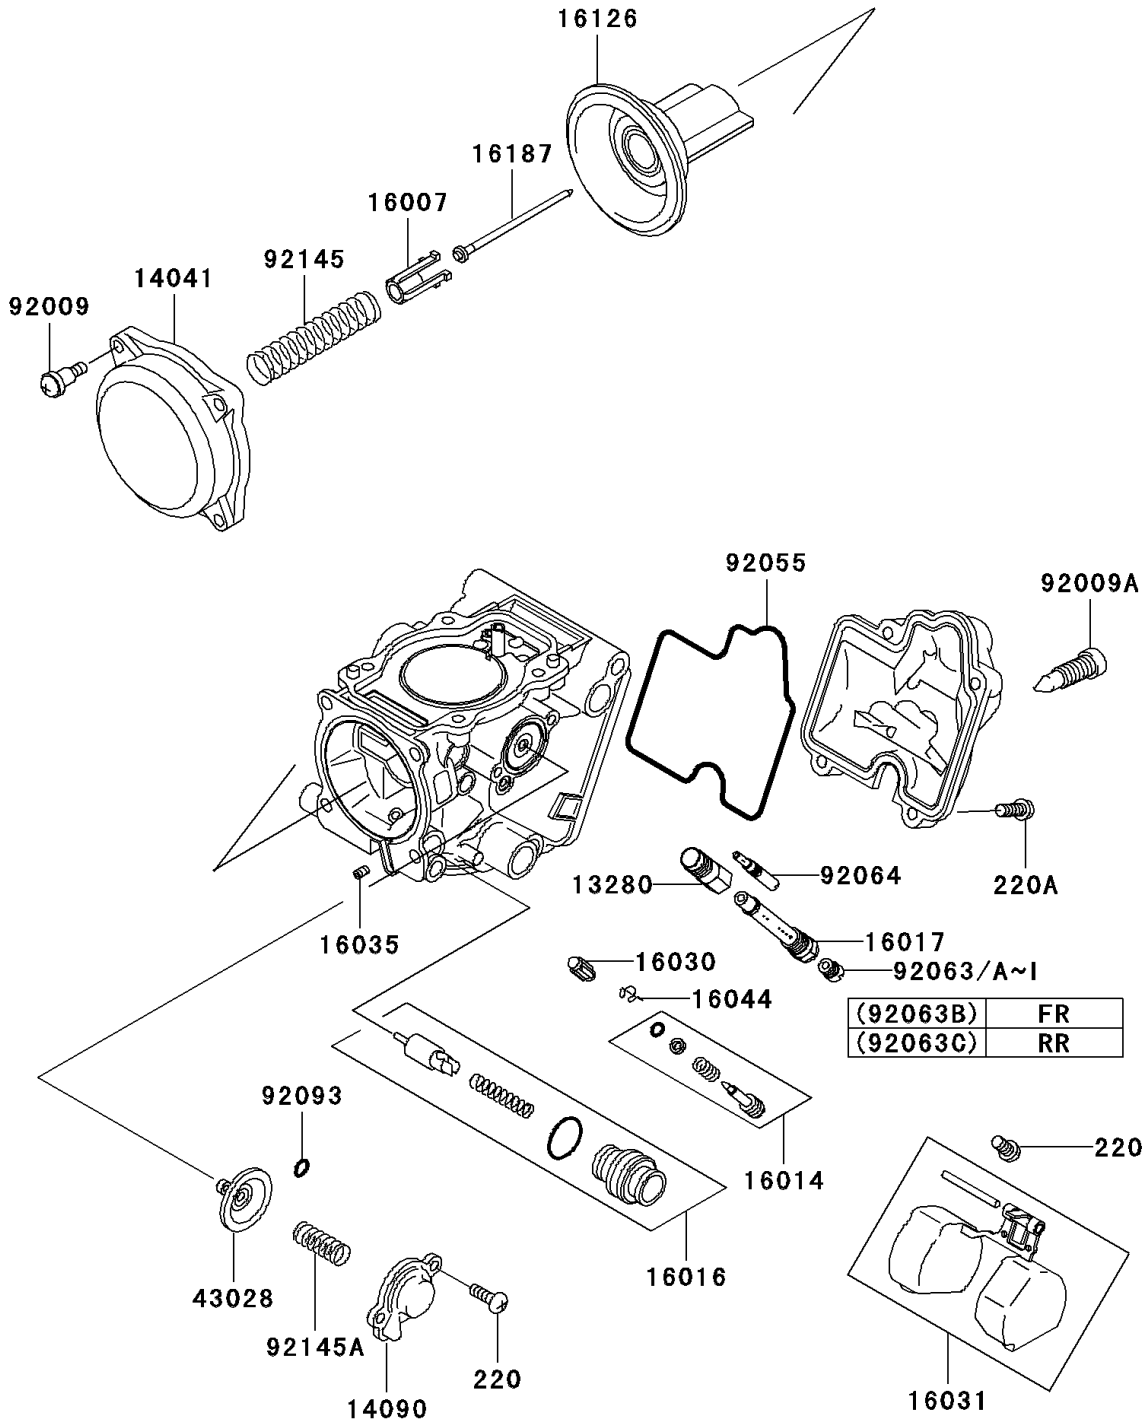

2005 Prairie 700 4x4

PARTS DIAGRAM

Carburetor Parts

E1612

2005 Prairie 700 4x4

PARTS LIST

Carburetor Parts

ITEM NAME

PART NUMBER

QUANTITY
