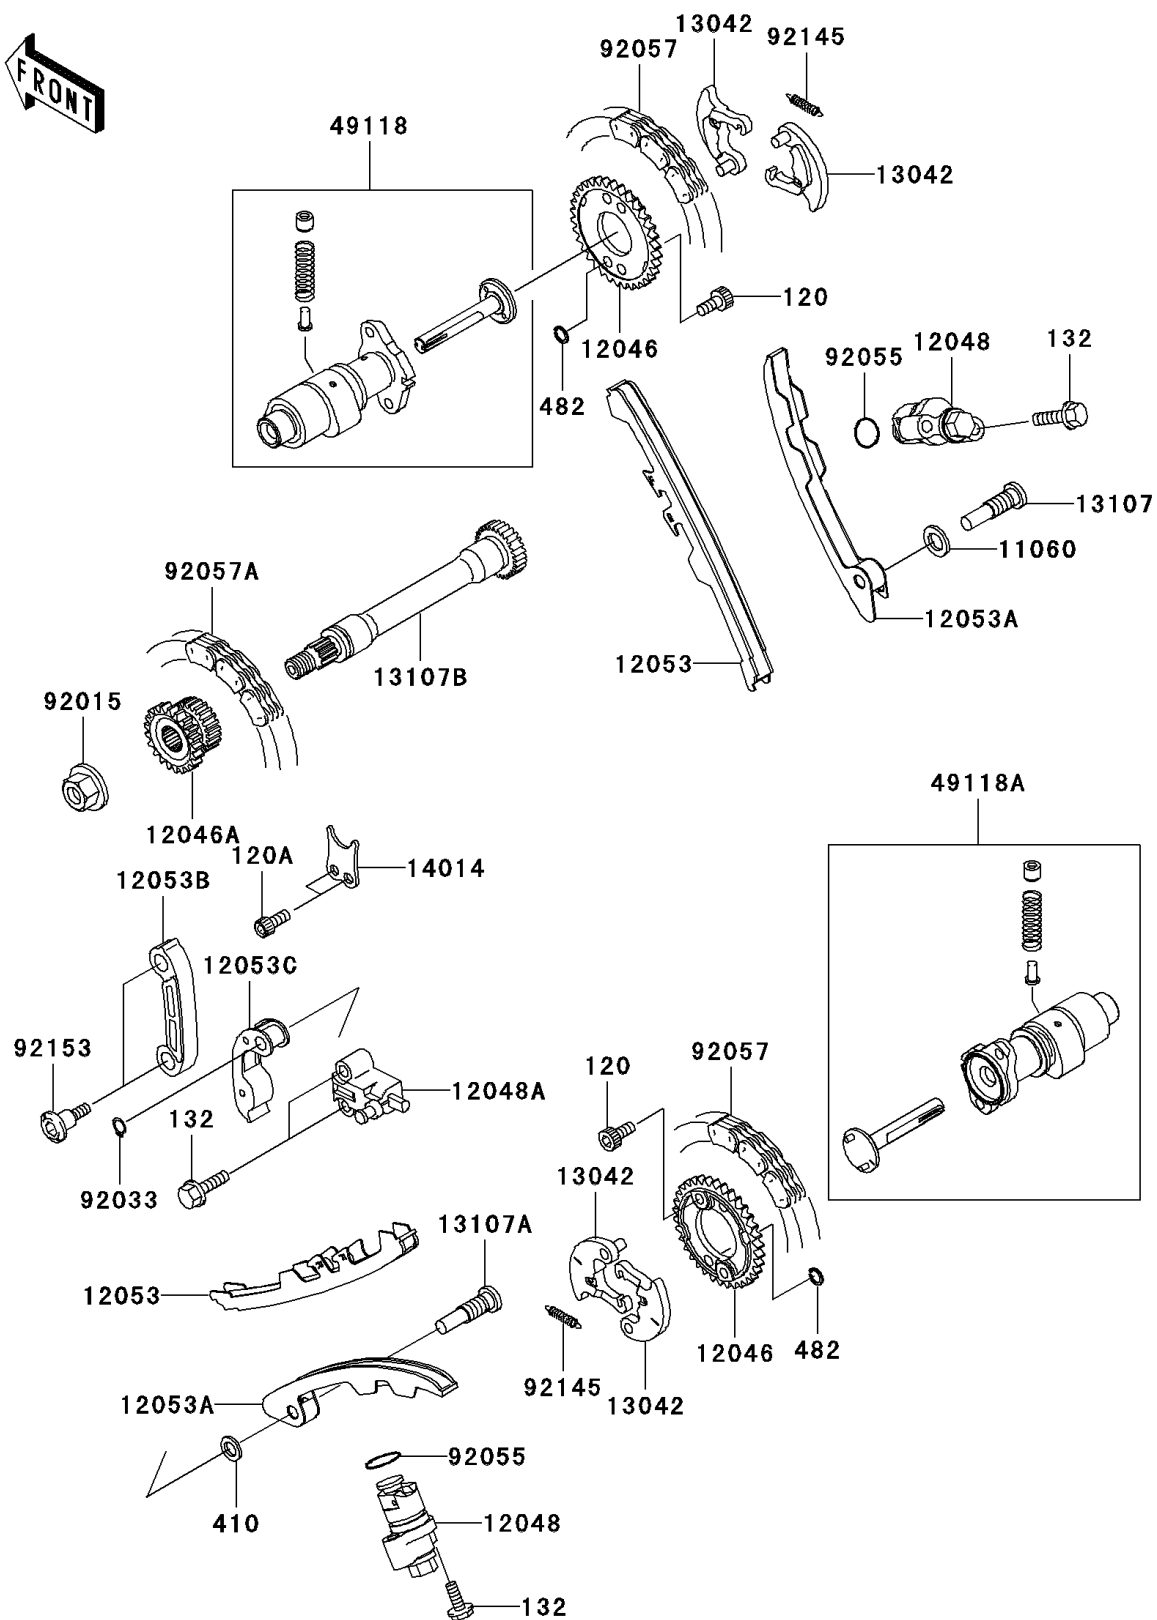

2004 Prairie 700 4x4

PARTS DIAGRAM

Camshaft(s)/Tensioner(A1)

E1230

2004 Prairie 700 4x4

PARTS LIST

Camshaft(s)/Tensioner(A1)

ITEM NAME

PART NUMBER

QUANTITY
