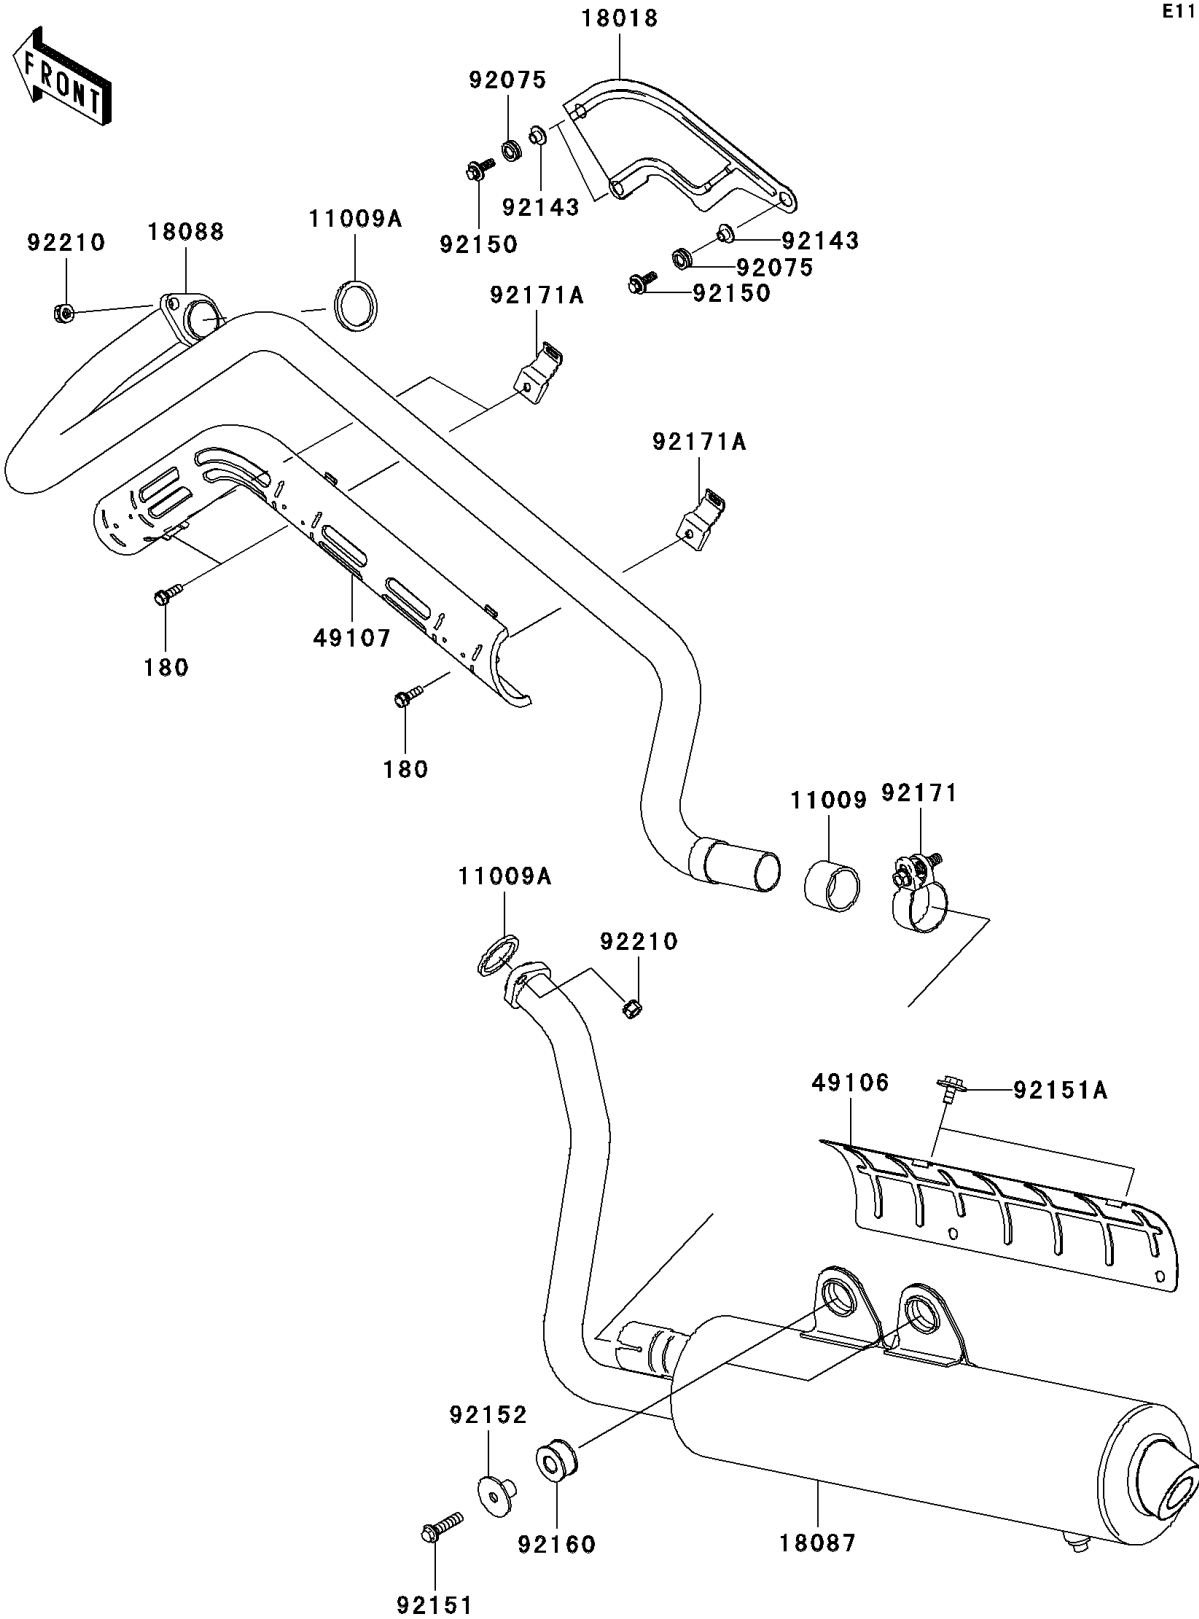

2004 Prairie 700 4x4

PARTS DIAGRAM

Muffler(s)

E1140

2004 Prairie 700 4x4

PARTS LIST

Muffler(s)

ITEM NAME

PART NUMBER

QUANTITY
