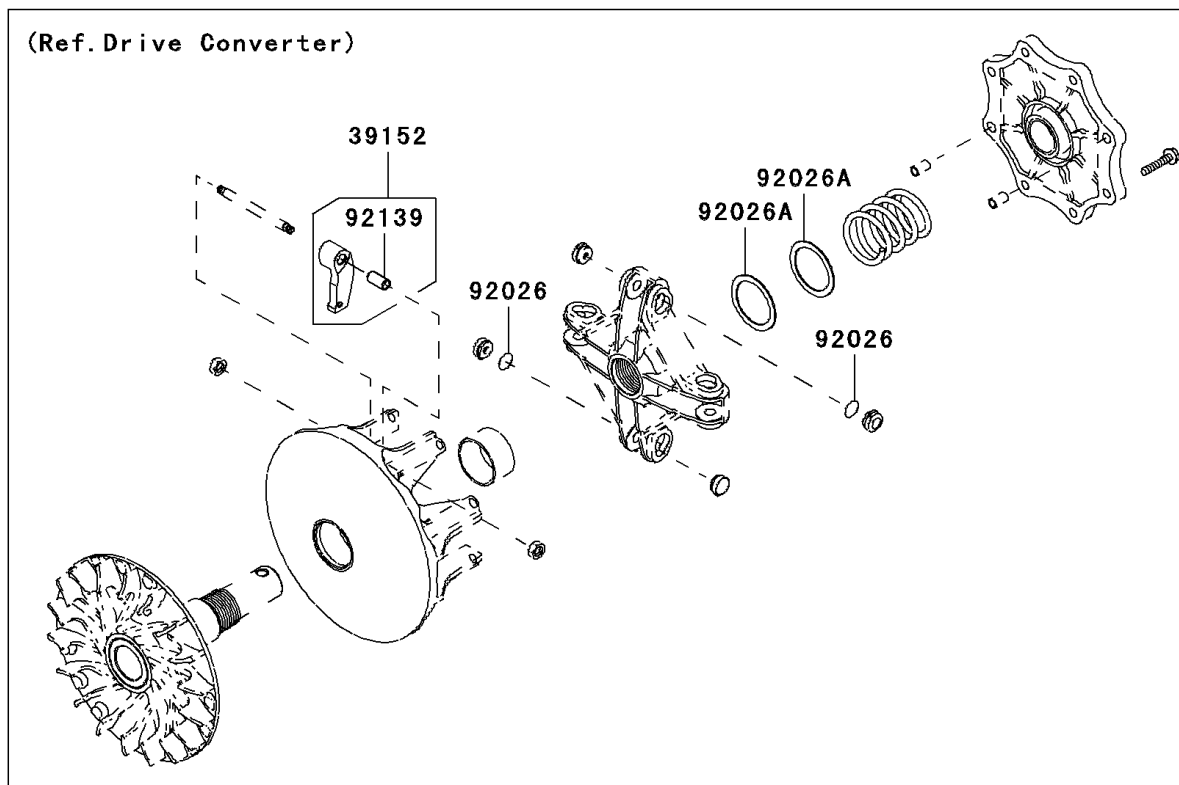

PARTS DIAGRAM
Optional Parts(GAF)

F2890B

2010 Brute Force 650 4x4i Hardwoods Green HD (Canada Only)

PARTS LIST Optional Parts(GAF)

ITEM NAME	PART NUMBER	QUANTITY
-----------	-------------	----------
