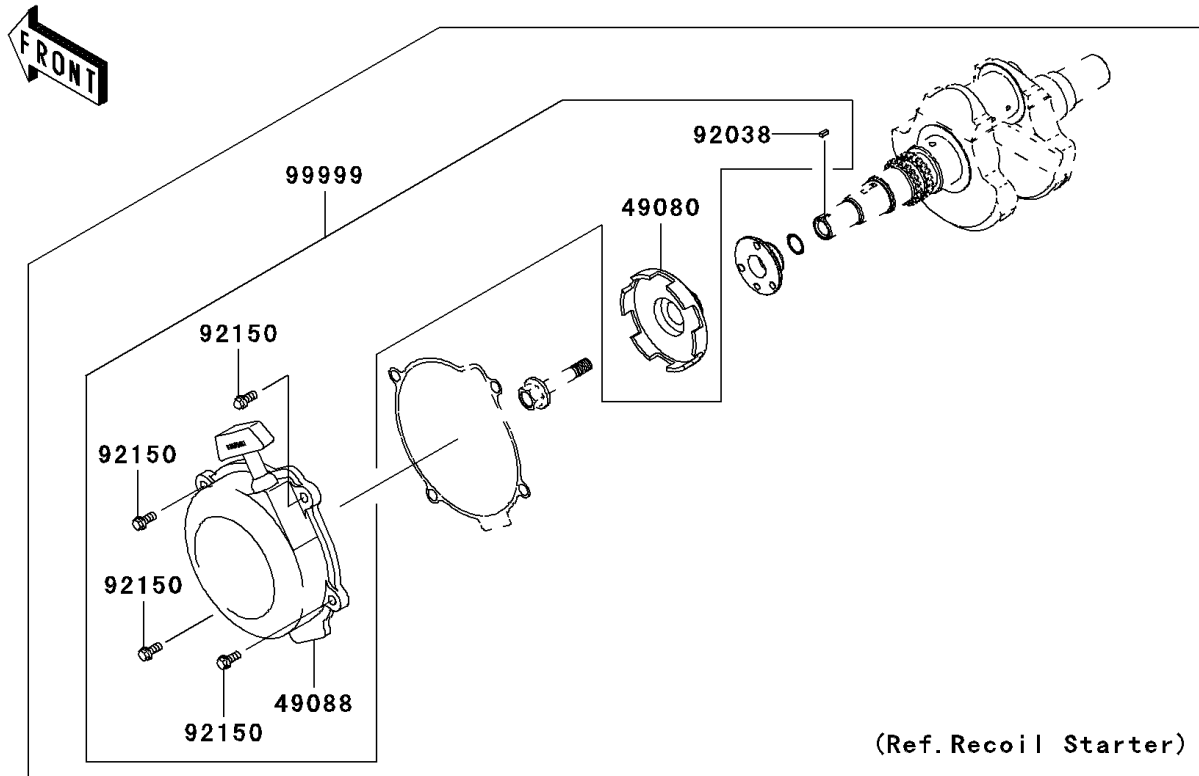

PARTS DIAGRAM
Optional Parts(GAF)

F2890B

2010 Brute Force 650 4x4i Hardwoods Green HD (Canada Only)

PARTS LIST Optional Parts(GAF)

ITEM NAME	PART NUMBER	QUANTITY
-----------	-------------	----------
