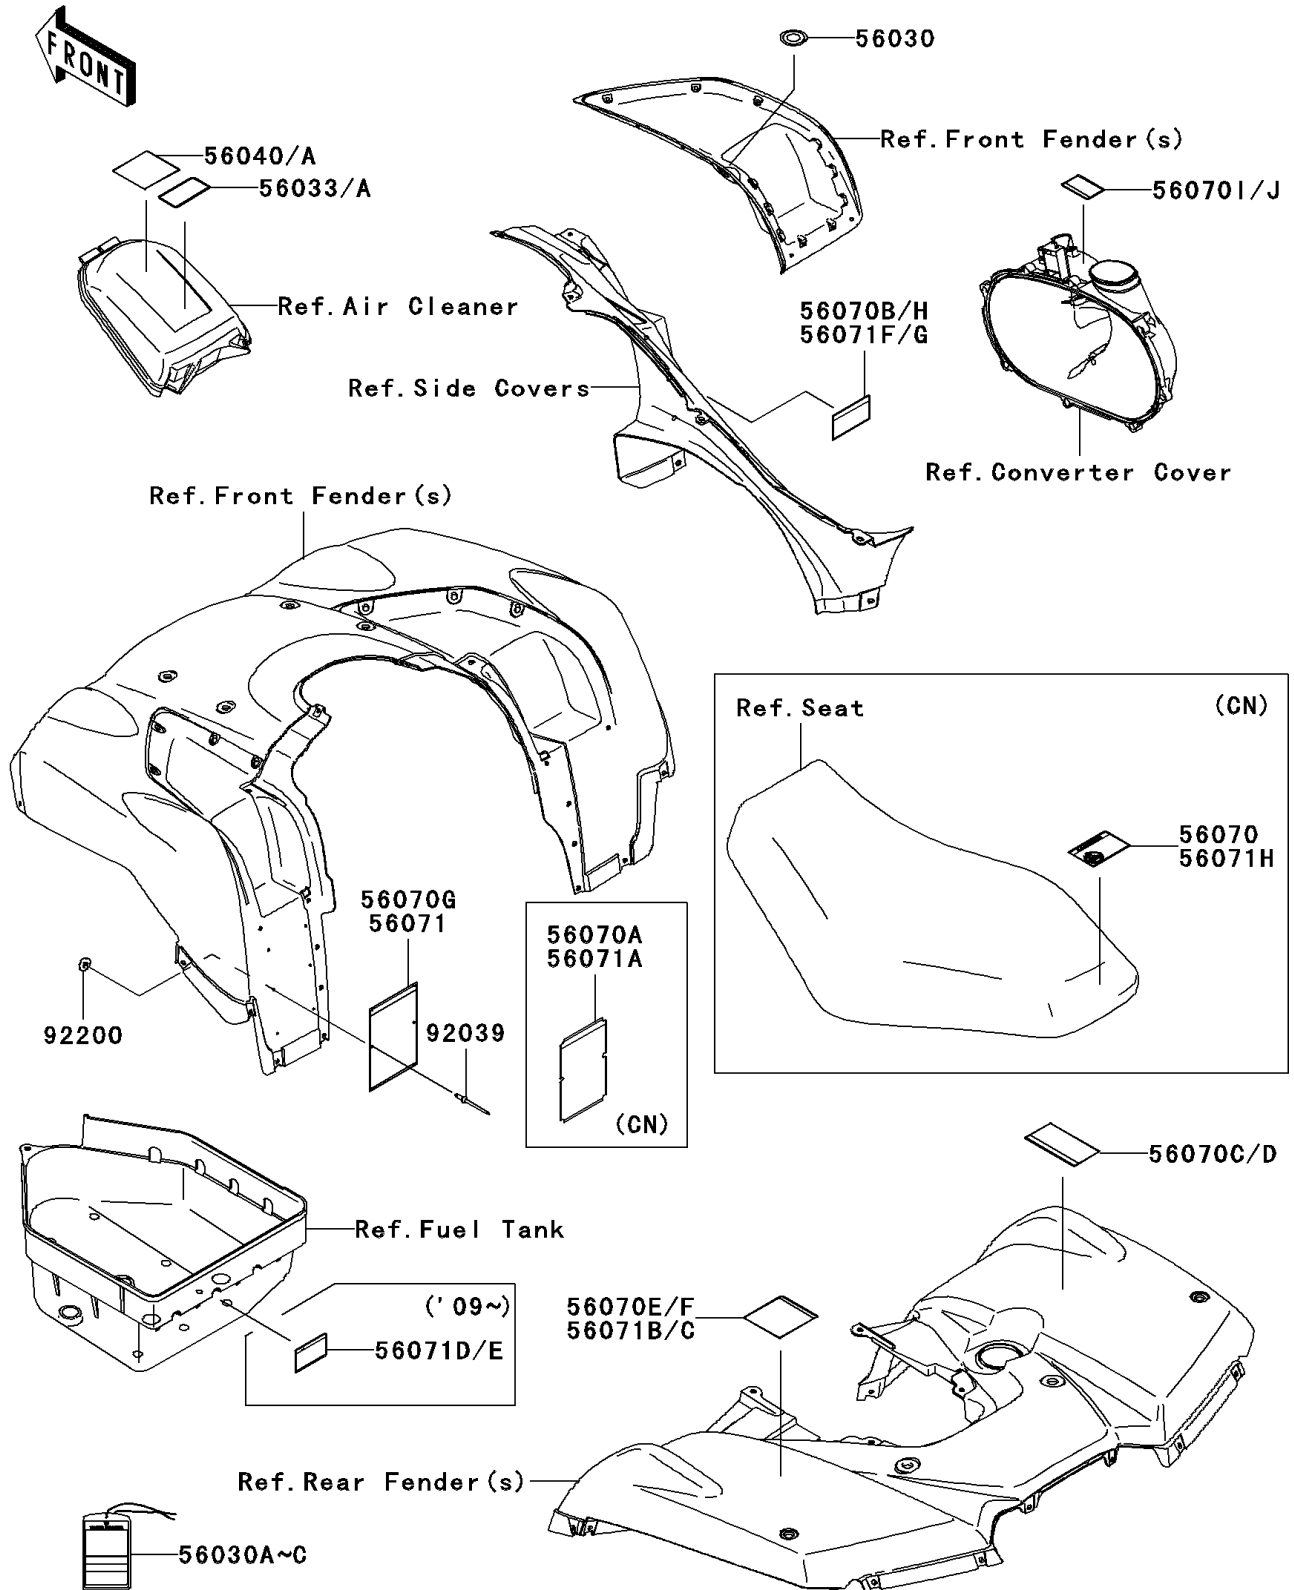

**PARTS DIAGRAM**

Labels

F2860

# 2010 Brute Force 650 4x4i Hardwoods Green HD (Canada Only)

## PARTS LIST Labels

ITEM NAME	PART NUMBER	QUANTITY
-----------	-------------	----------

---