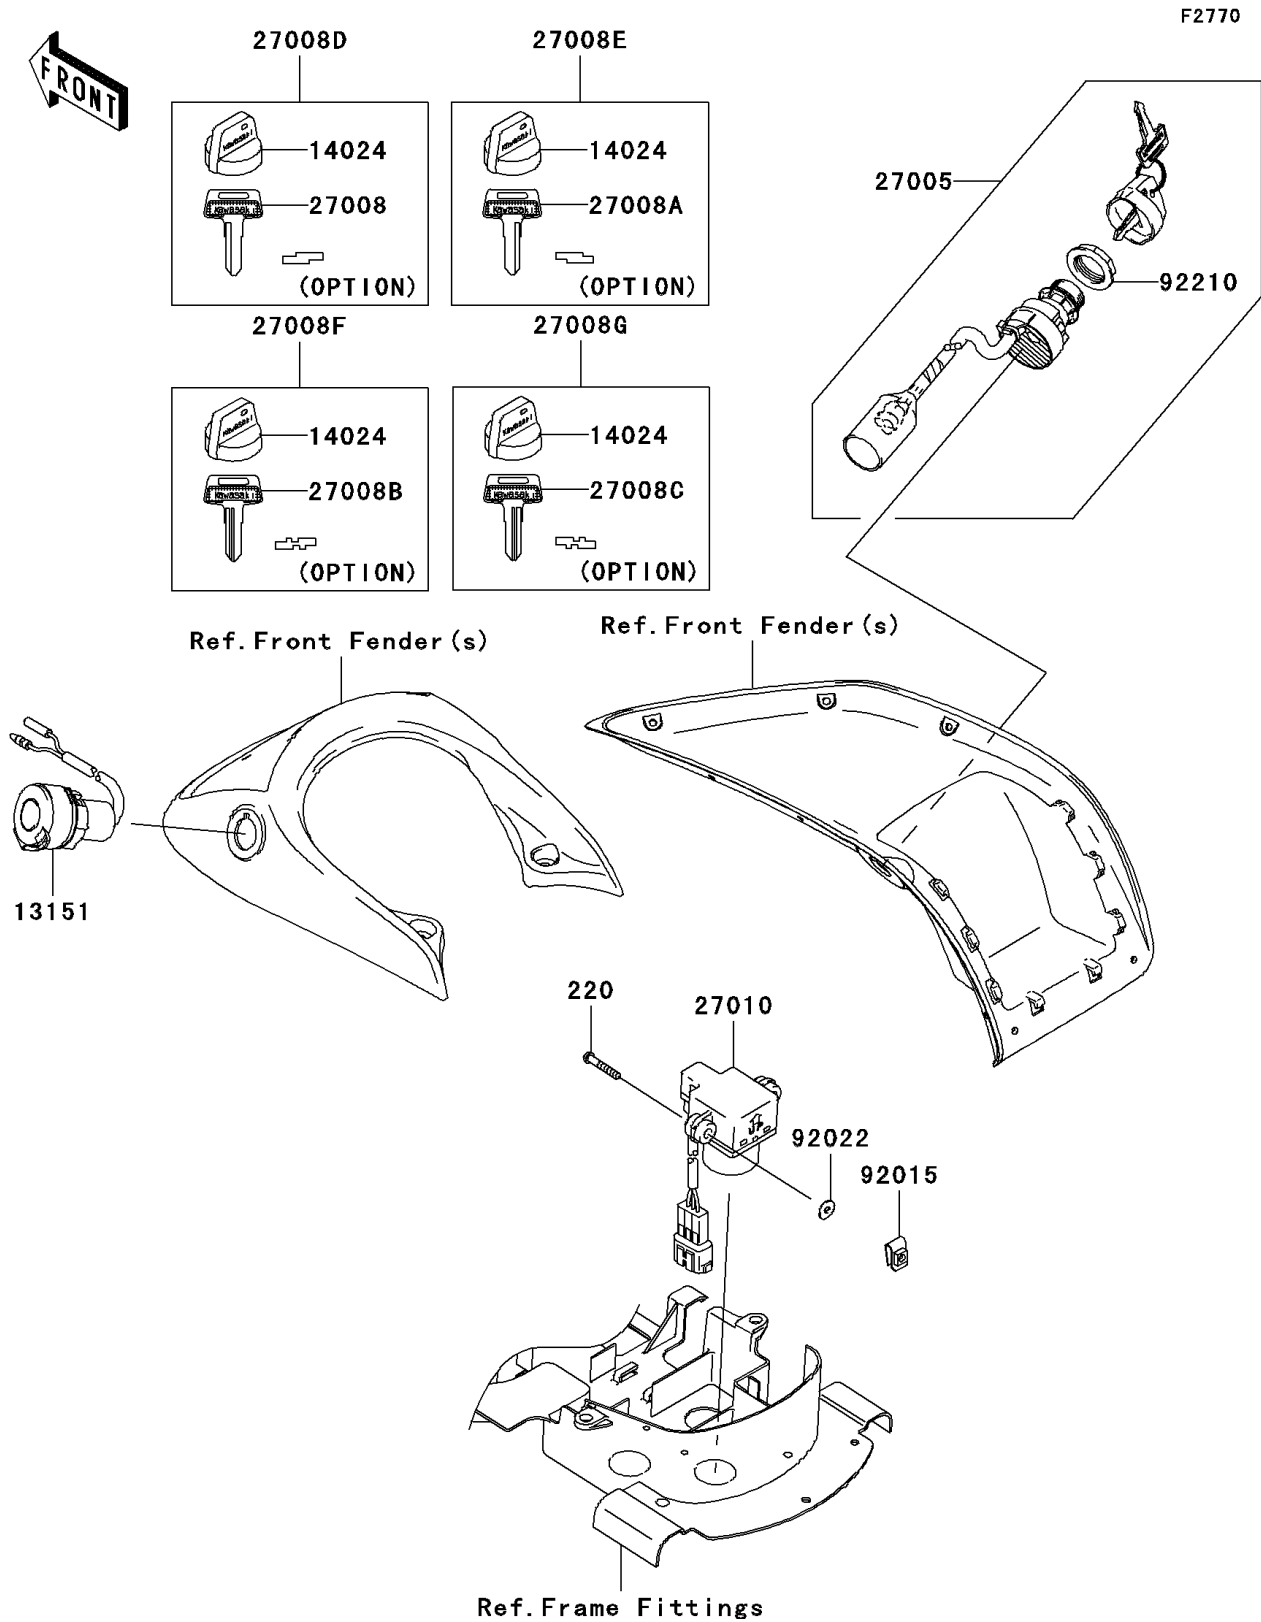

2006 Brute Force 650 4x4i Hardwoods Green HD

PARTS DIAGRAM

Ignition Switch

2006 Brute Force 650 4x4i Hardwoods Green HD

PARTS LIST

Ignition Switch

ITEM NAME	PART NUMBER	QUANTITY
-----------	-------------	----------
