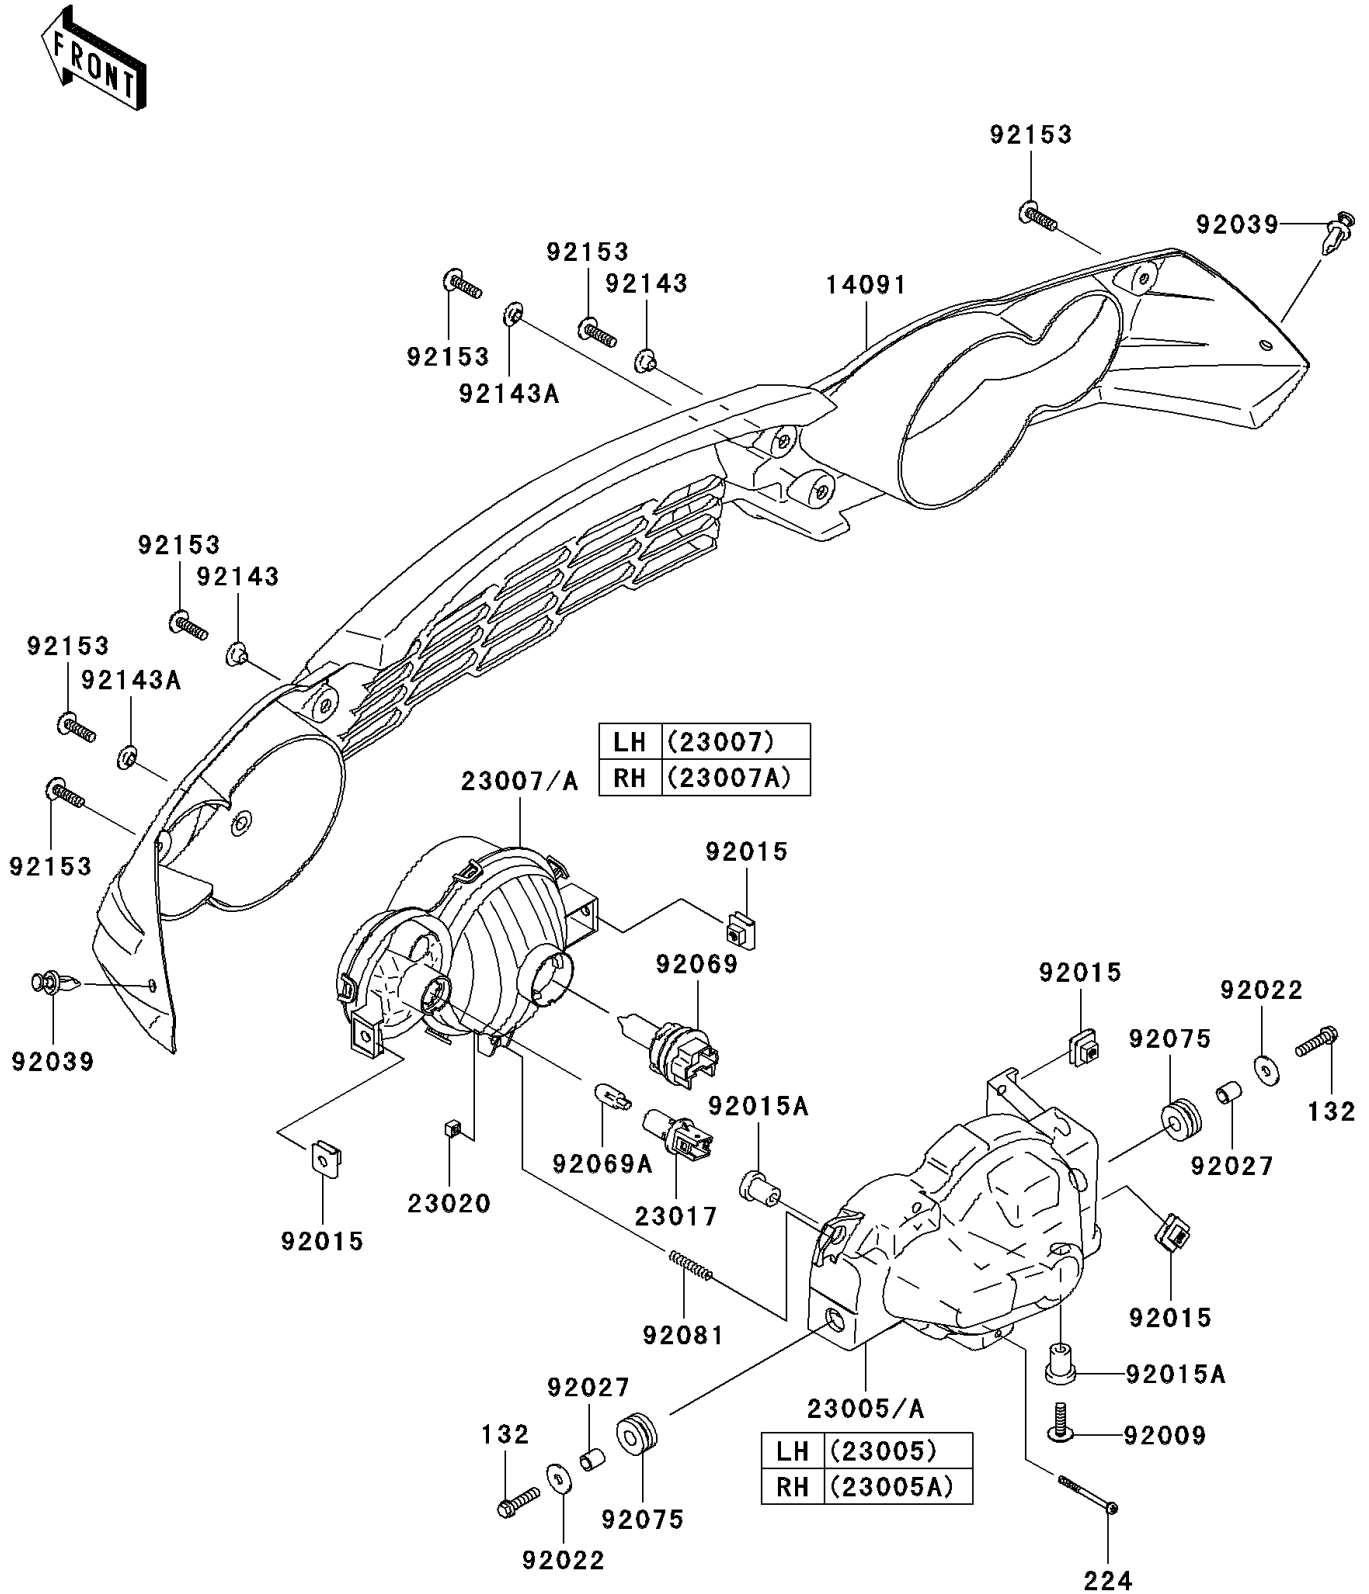

PARTS DIAGRAM Headlight(s)(GAF)

F2710A

2010 Brute Force 650 4x4i Hardwoods Green HD (Canada Only)

PARTS LIST

Headlight(s)(GAF)

ITEM NAME	PART NUMBER	QUANTITY
-----------	-------------	----------
