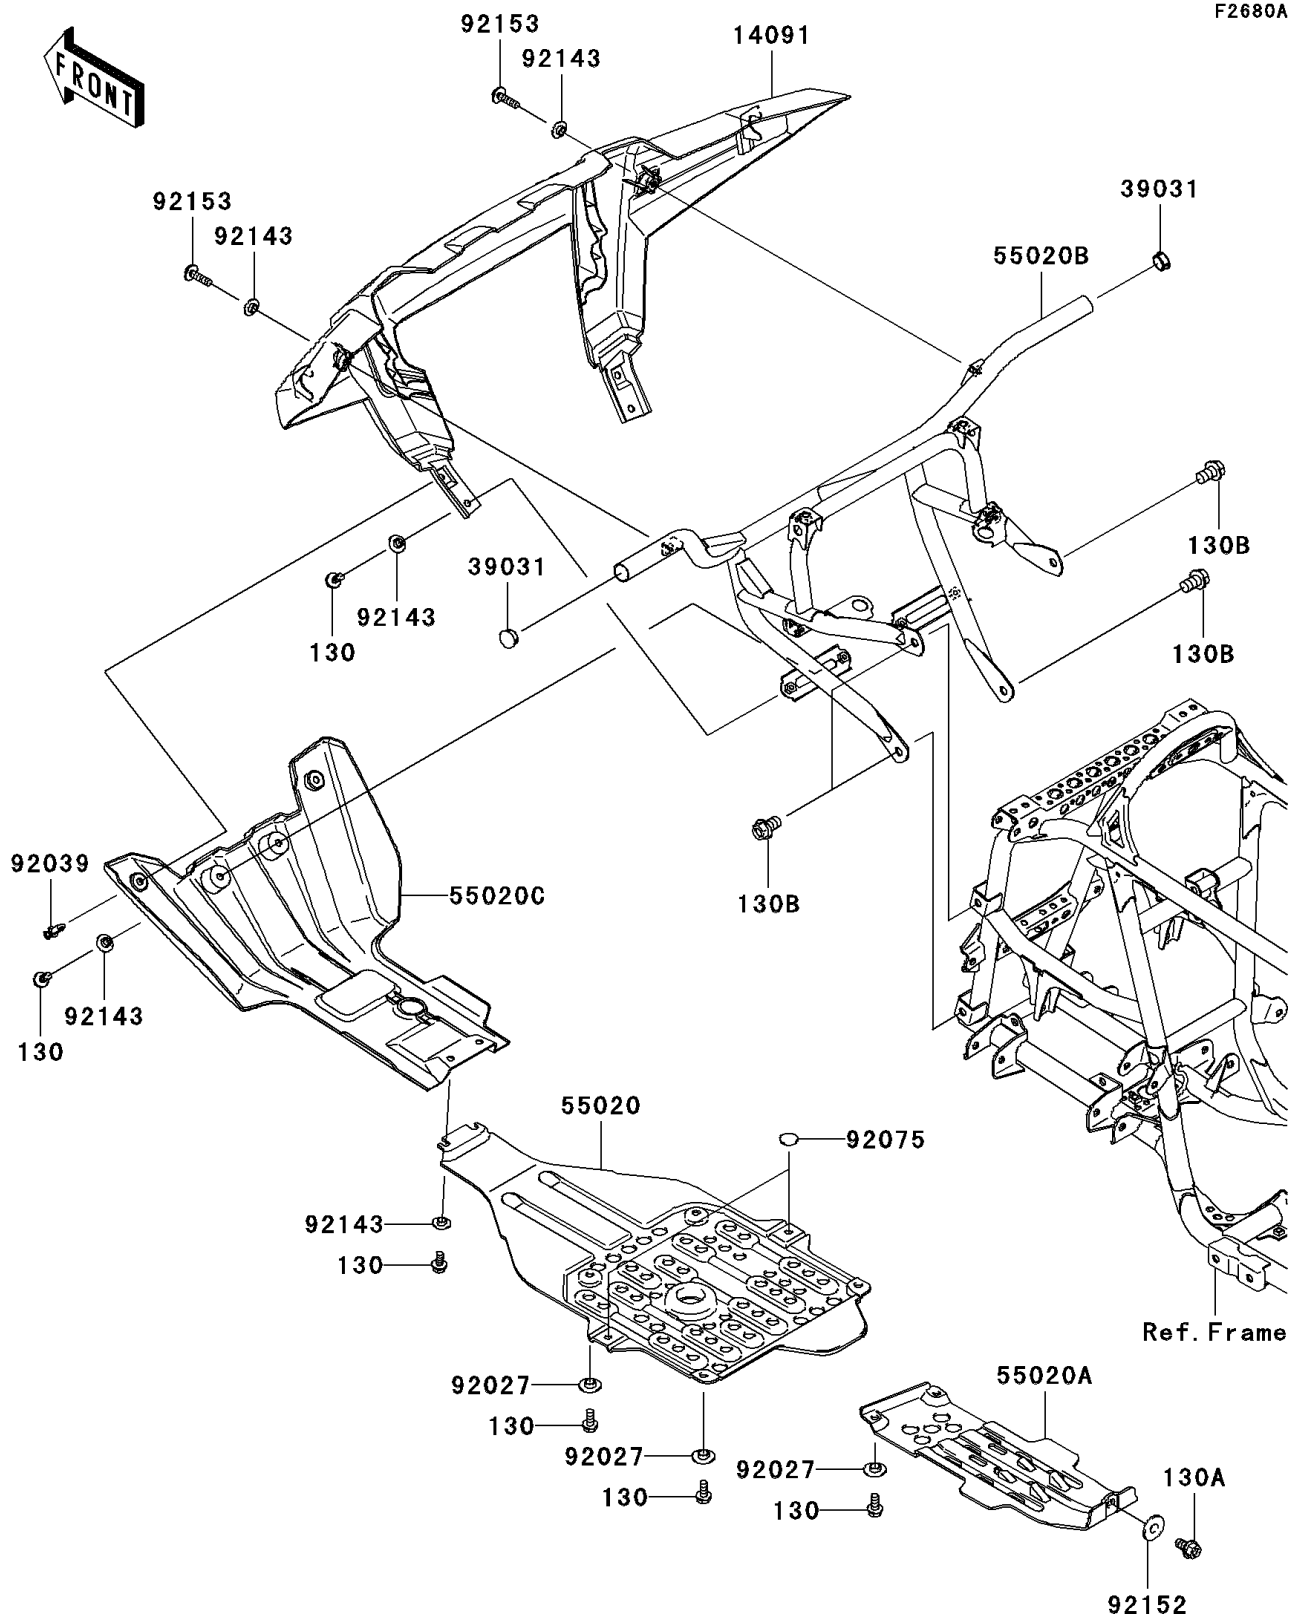

PARTS DIAGRAM
Guard(s)(GAF)

2010 Brute Force 650 4x4i Hardwoods Green HD (Canada Only)

PARTS LIST

Guard(s)(GAF)

ITEM NAME	PART NUMBER	QUANTITY
-----------	-------------	----------
