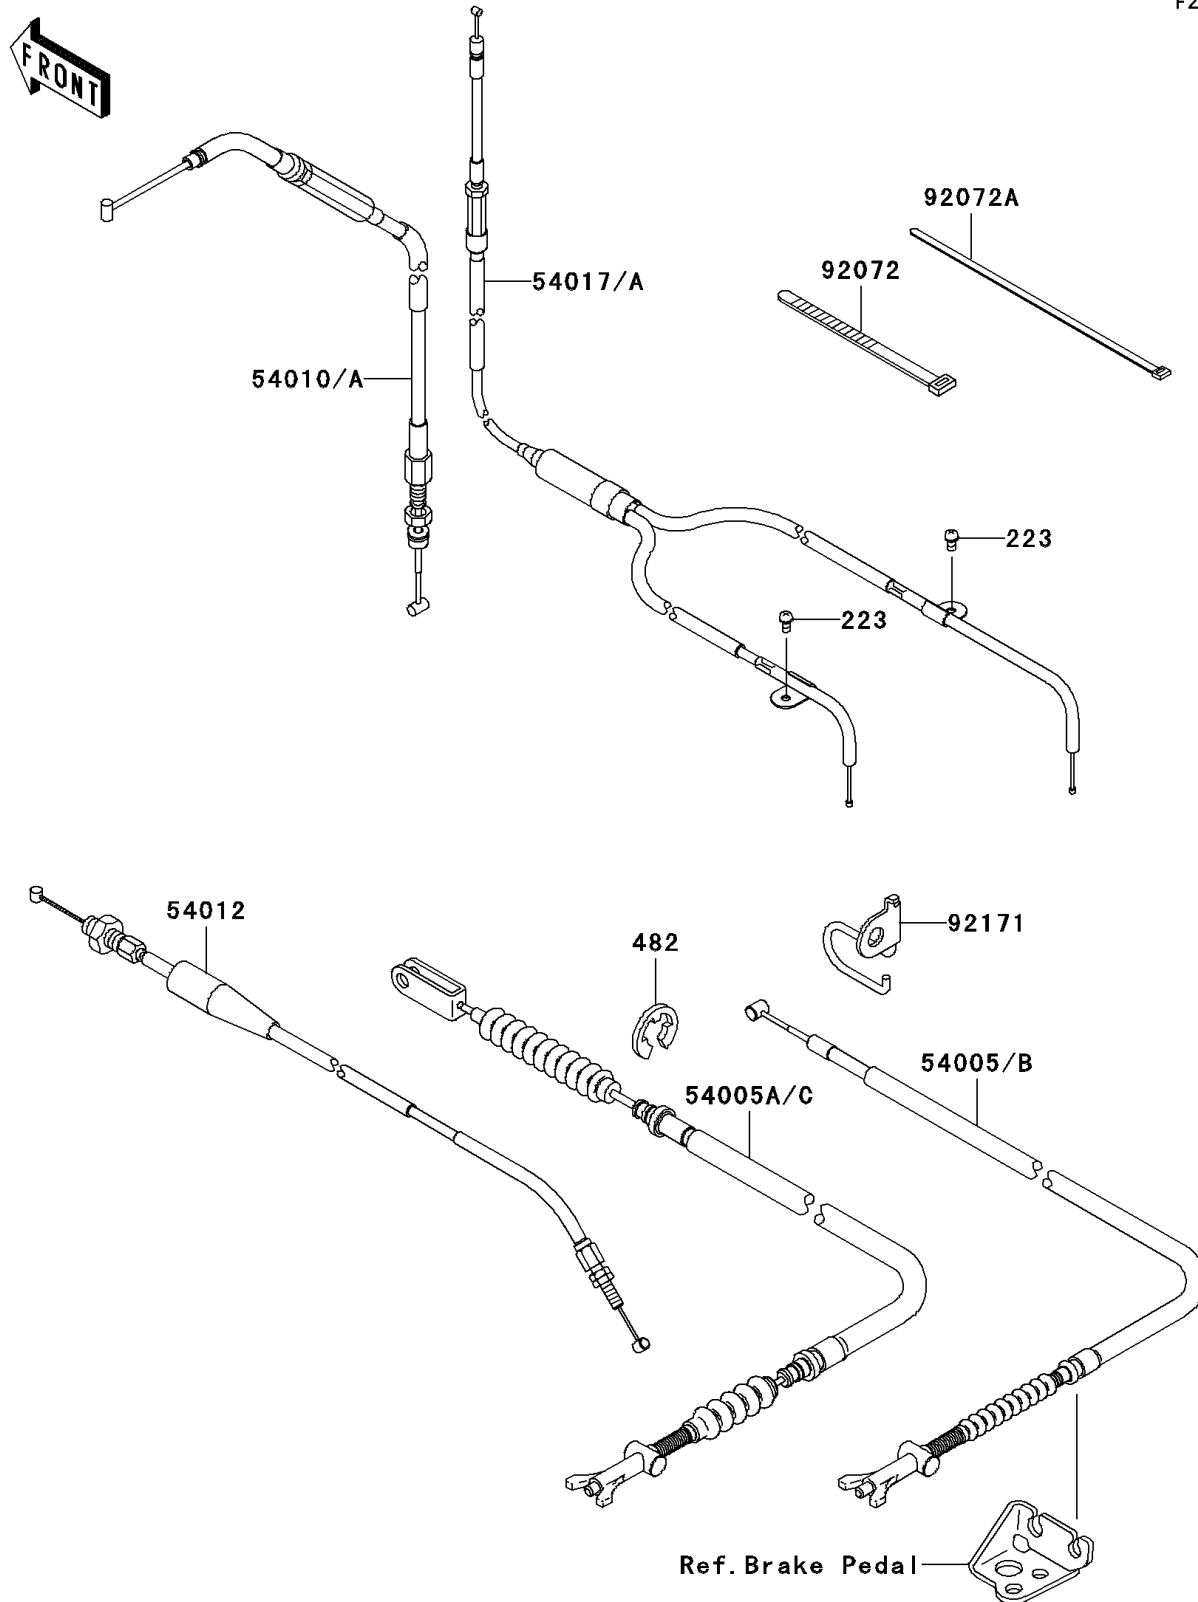

2006 Brute Force 650 4x4i Hardwoods Green HD

PARTS DIAGRAM

Cables

F2540

2006 Brute Force 650 4x4i Hardwoods Green HD

PARTS LIST

Cables

ITEM NAME	PART NUMBER	QUANTITY
-----------	-------------	----------
