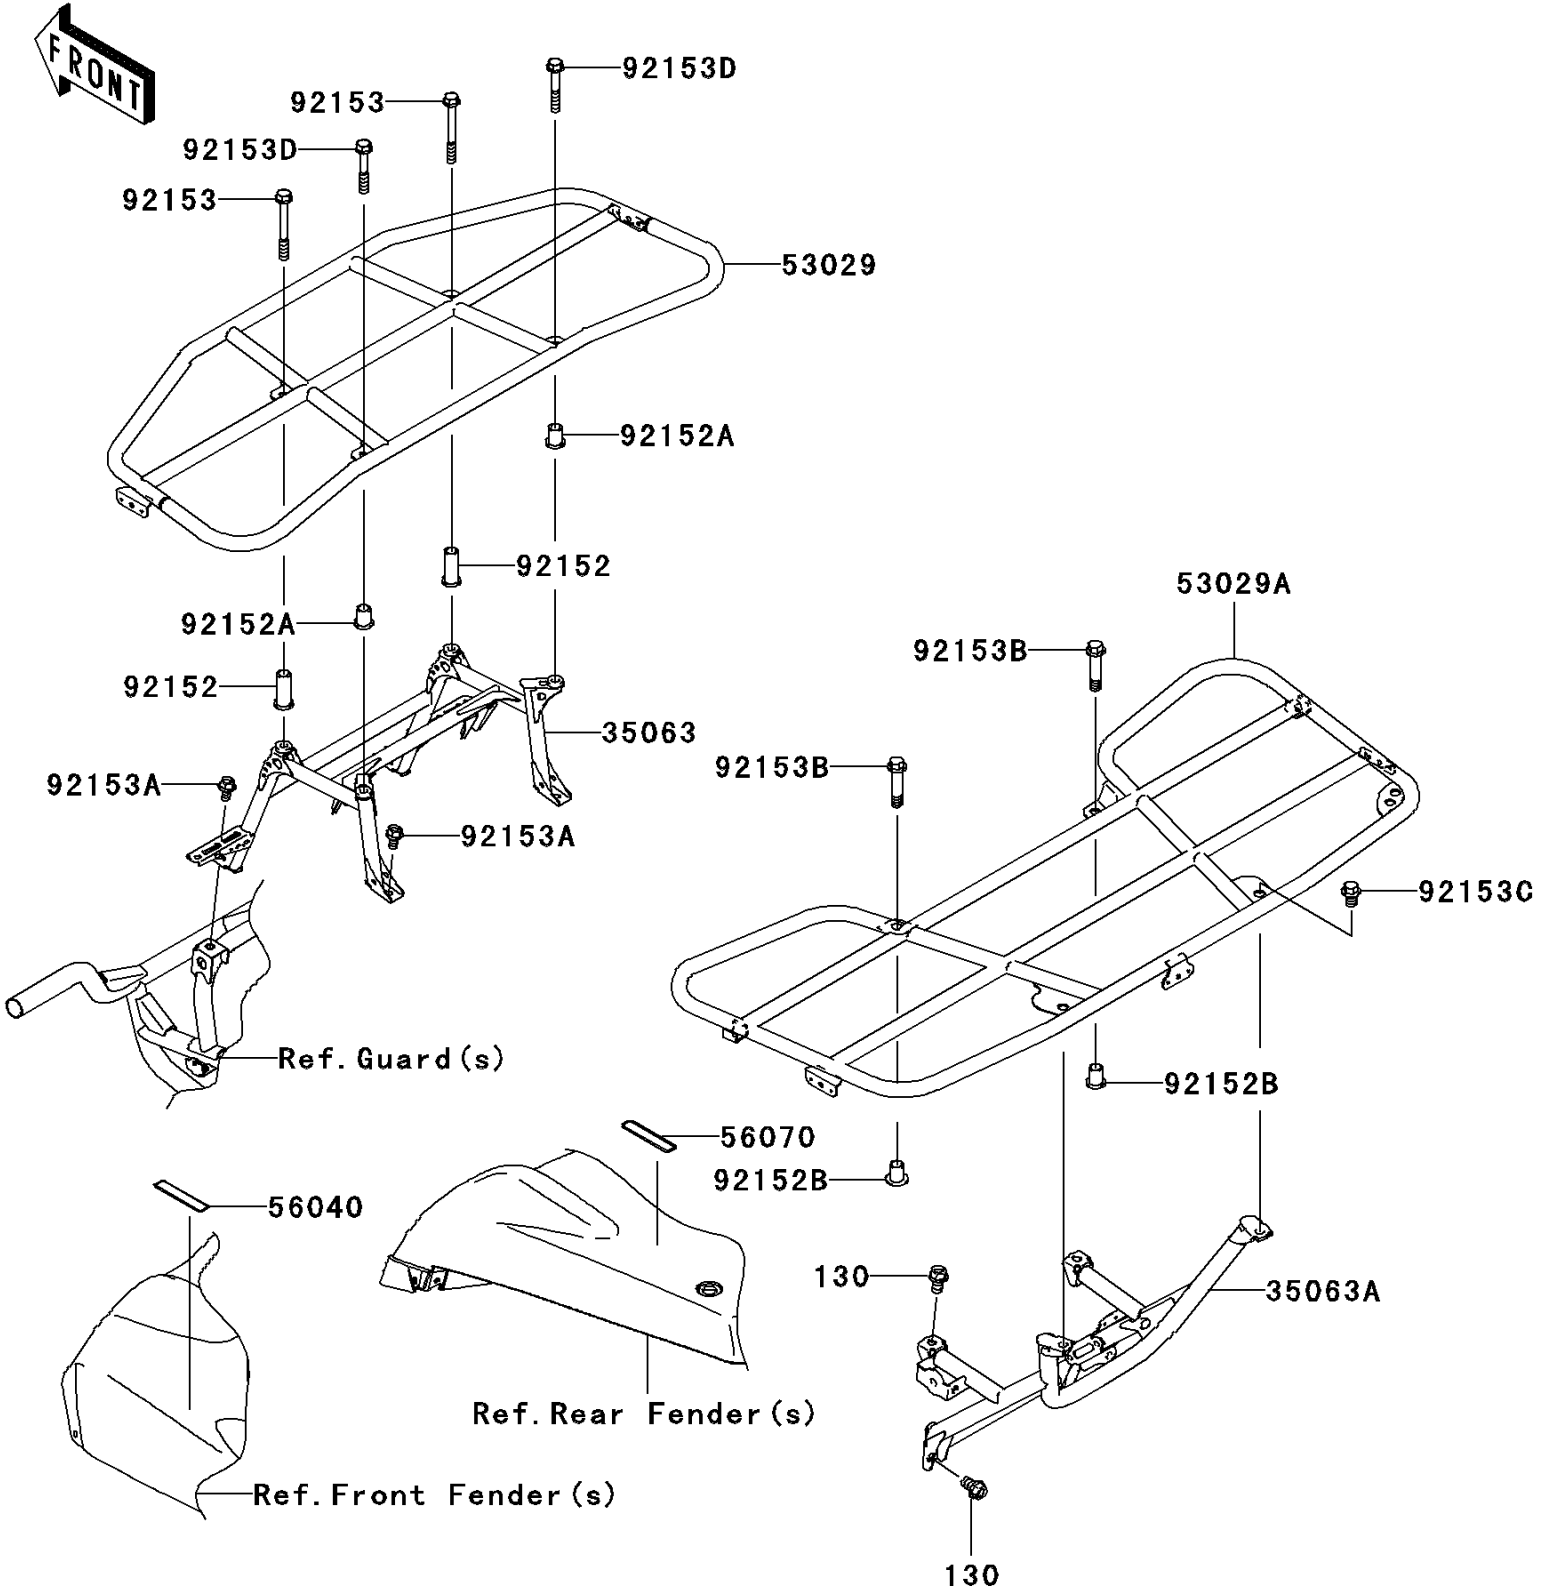

PARTS DIAGRAM

Carrier(s)(GAF)

F2520A

2010 Brute Force 650 4x4i Hardwoods Green HD (Canada Only)

PARTS LIST Carrier(s)(GAF)

ITEM NAME	PART NUMBER	QUANTITY
-----------	-------------	----------
