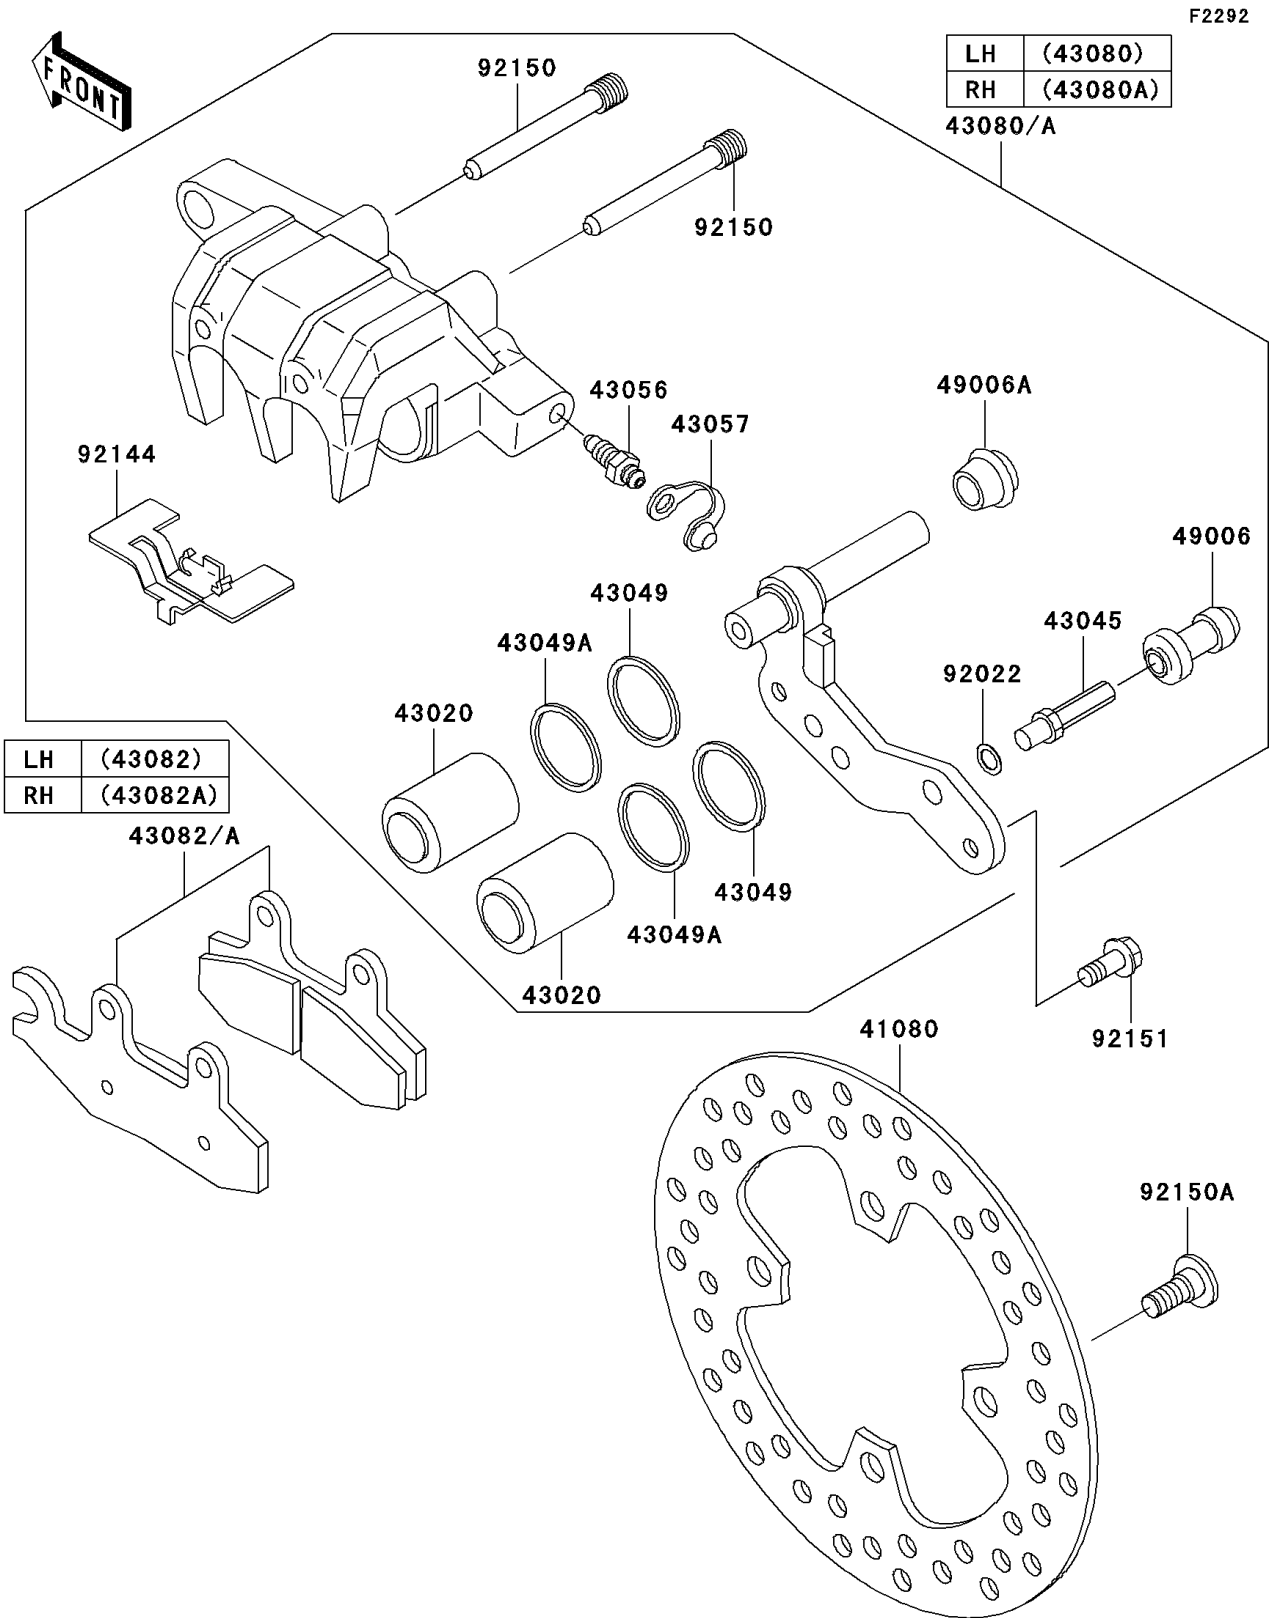

2009 Brute Force 650 4x4i Hardwoods Green HD

PARTS DIAGRAM

Front Brake

2009 Brute Force 650 4x4i Hardwoods Green HD

PARTS LIST

Front Brake

ITEM NAME	PART NUMBER	QUANTITY
-----------	-------------	----------
