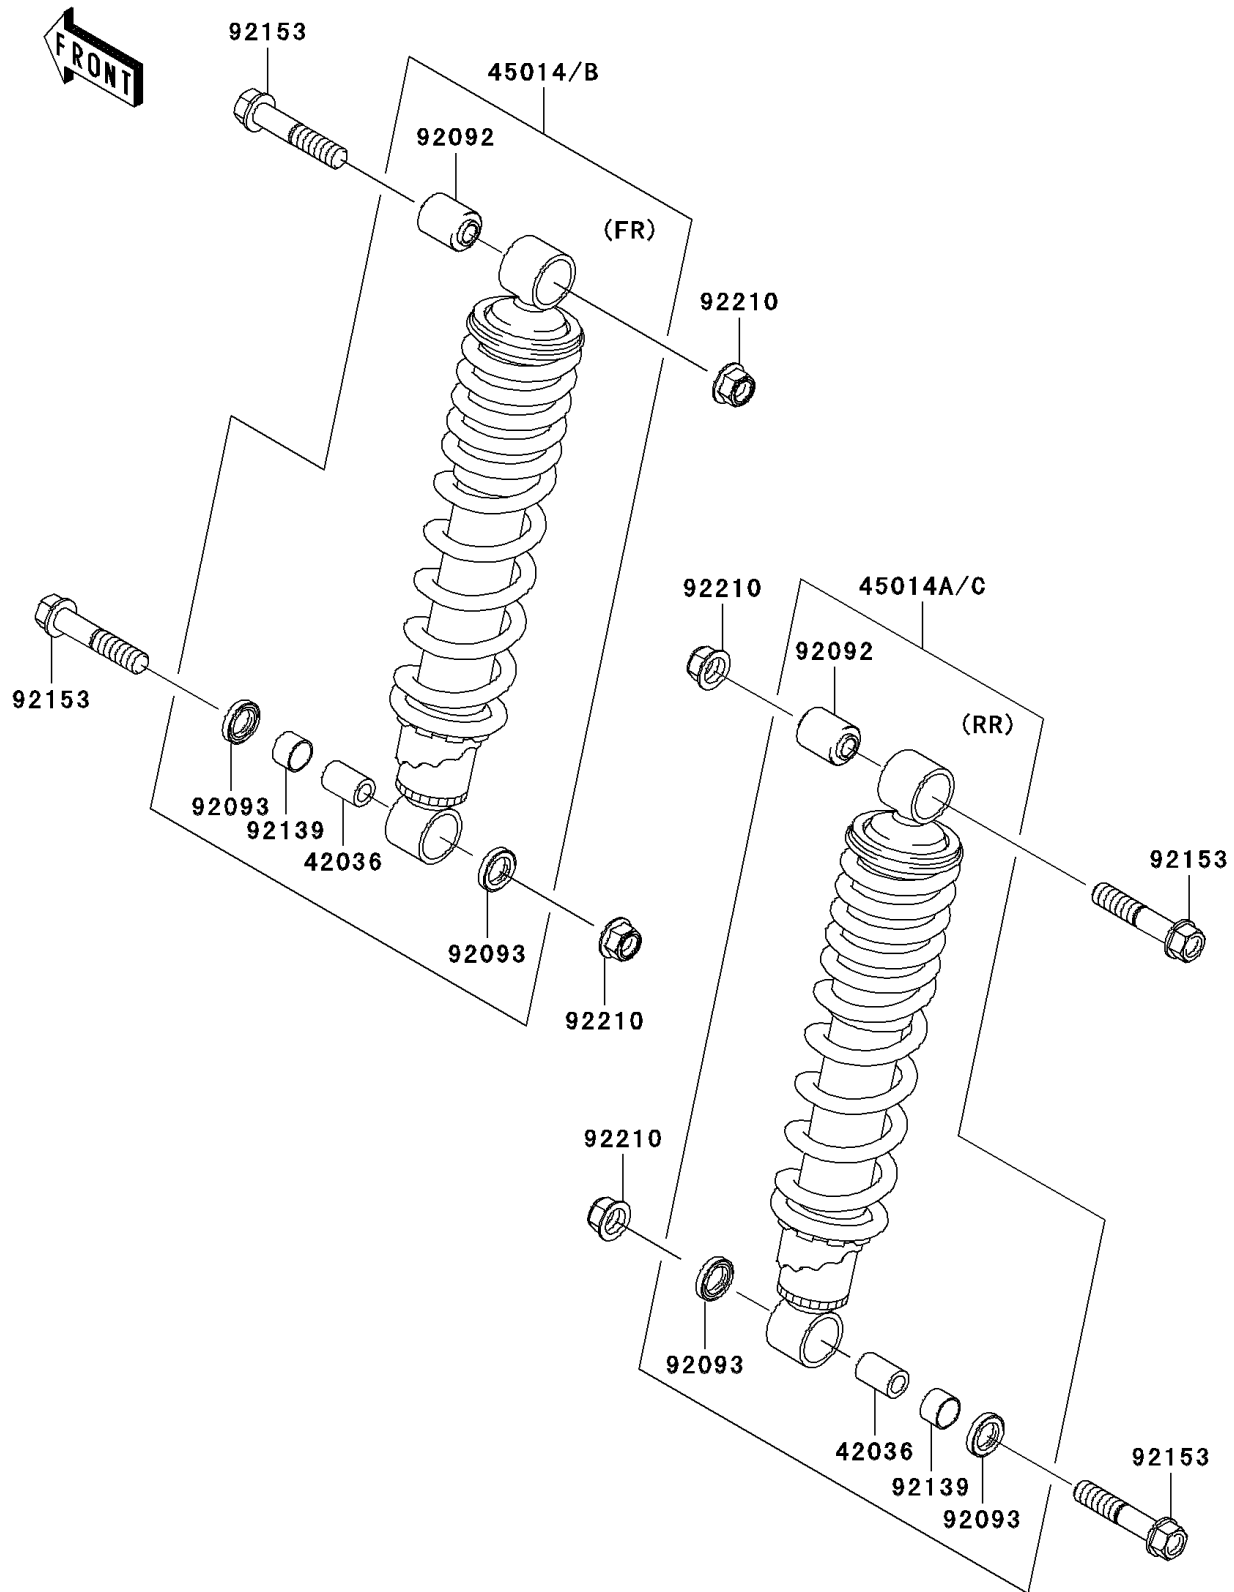

PARTS DIAGRAM Shock Absorber(s)

F2280

2010 Brute Force 650 4x4i Hardwoods Green HD (Canada Only)

PARTS LIST

Shock Absorber(s)

ITEM NAME	PART NUMBER	QUANTITY
-----------	-------------	----------
