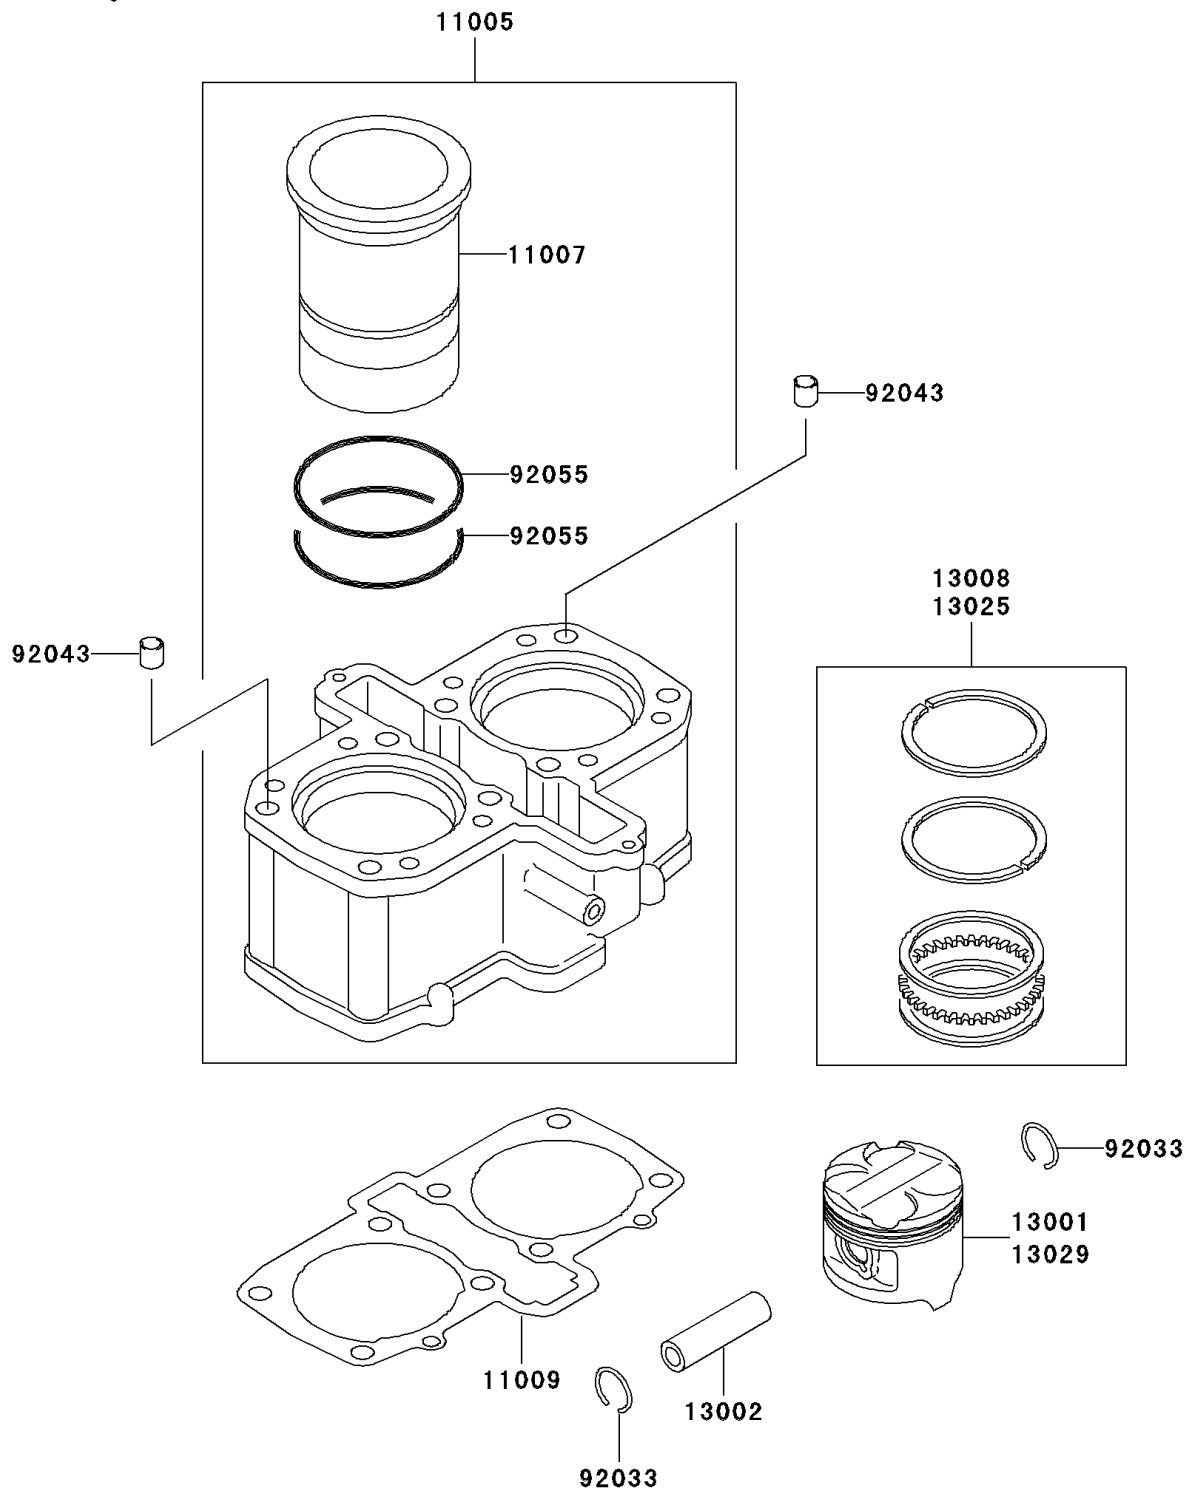

2009 Vulcan® 500 LTD

PARTS DIAGRAM

Cylinder/Piston(s)

Kawasaki

Let the Good Times Roll®

E1120

2009 Vulcan® 500 LTD

PARTS LIST

Cylinder/Piston(s)

ITEM NAME

PART NUMBER

QUANTITY
