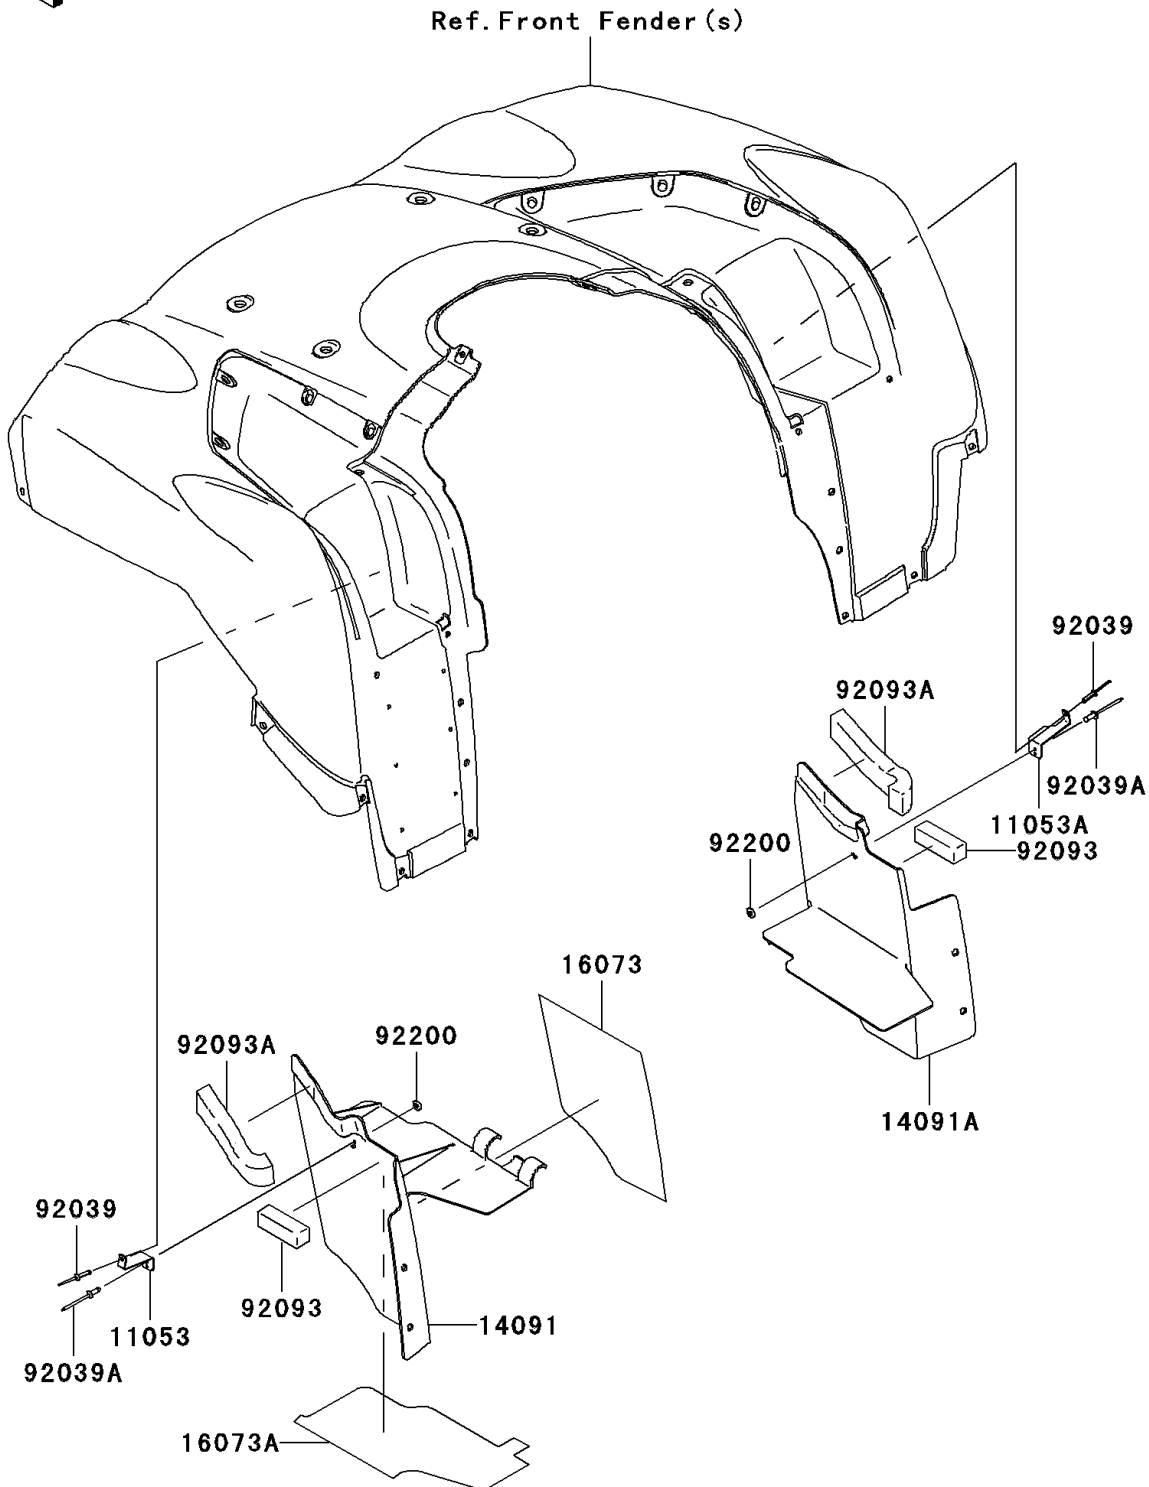

2009 Brute Force 650 4x4i Hardwoods Green HD

PARTS DIAGRAM

Flap

F2173

2009 Brute Force 650 4x4i Hardwoods Green HD

PARTS LIST

Flap

ITEM NAME	PART NUMBER	QUANTITY
-----------	-------------	----------
