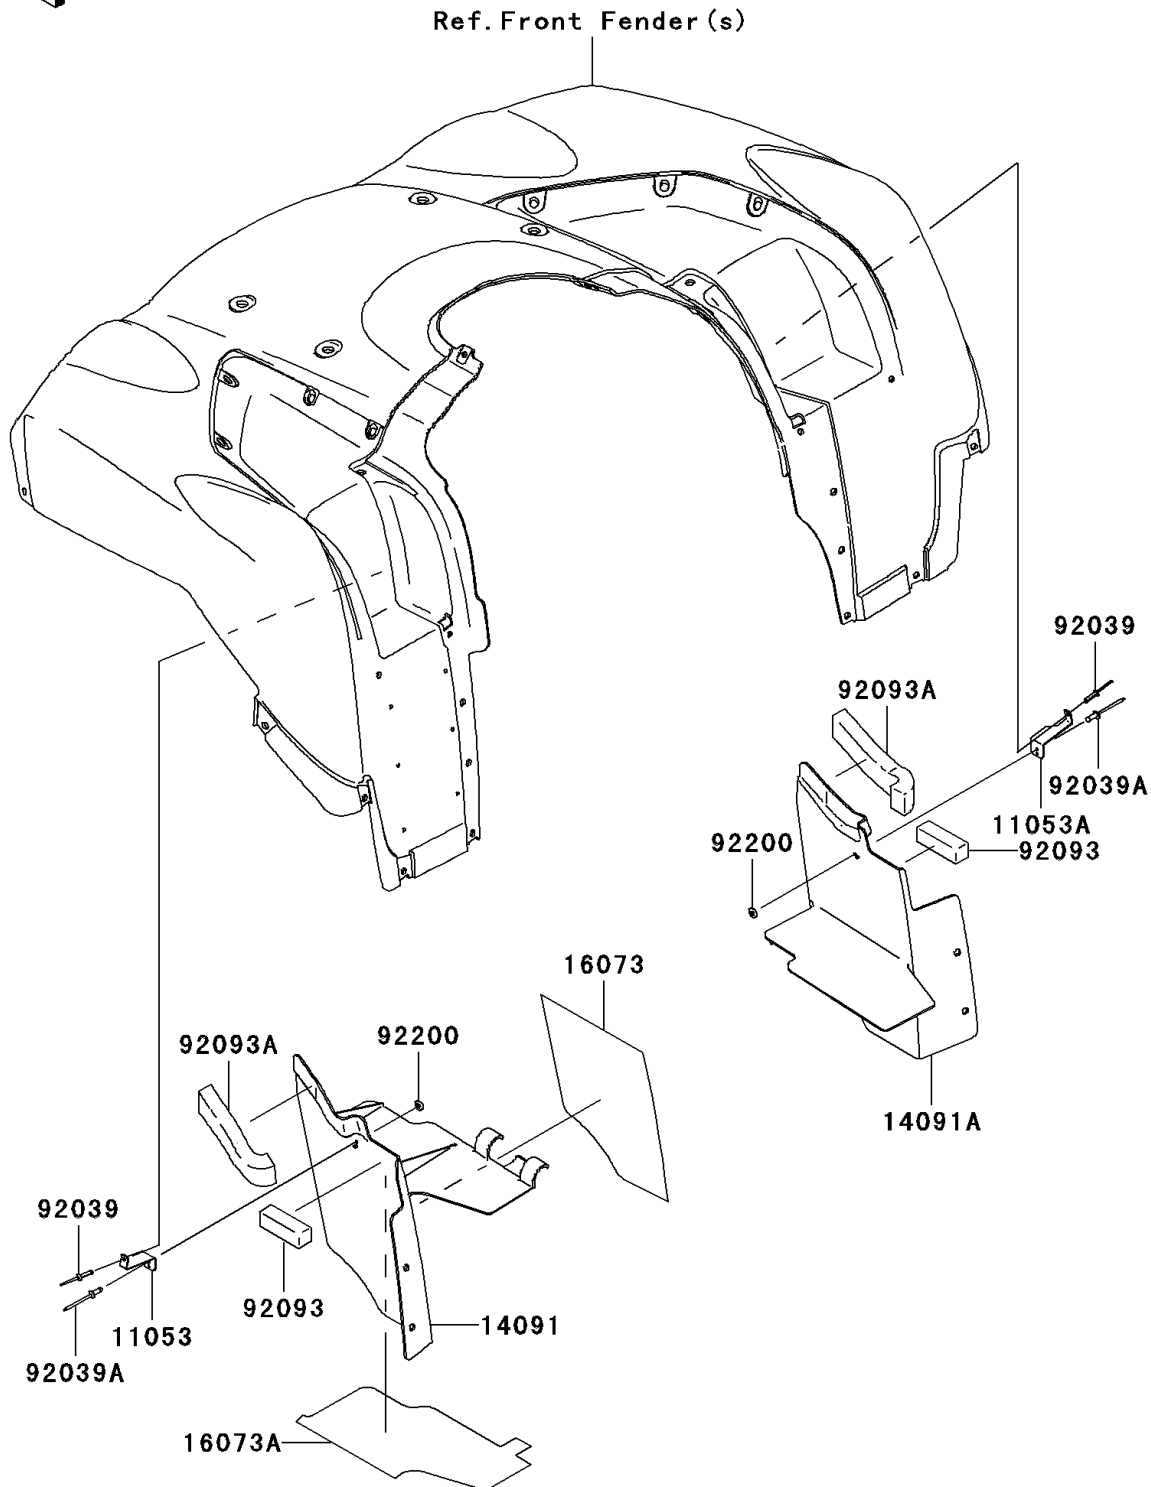

2006 Brute Force 650 4x4i Hardwoods Green HD

PARTS DIAGRAM

Flap

F2173

2006 Brute Force 650 4x4i Hardwoods Green HD

PARTS LIST

Flap

ITEM NAME	PART NUMBER	QUANTITY
-----------	-------------	----------
