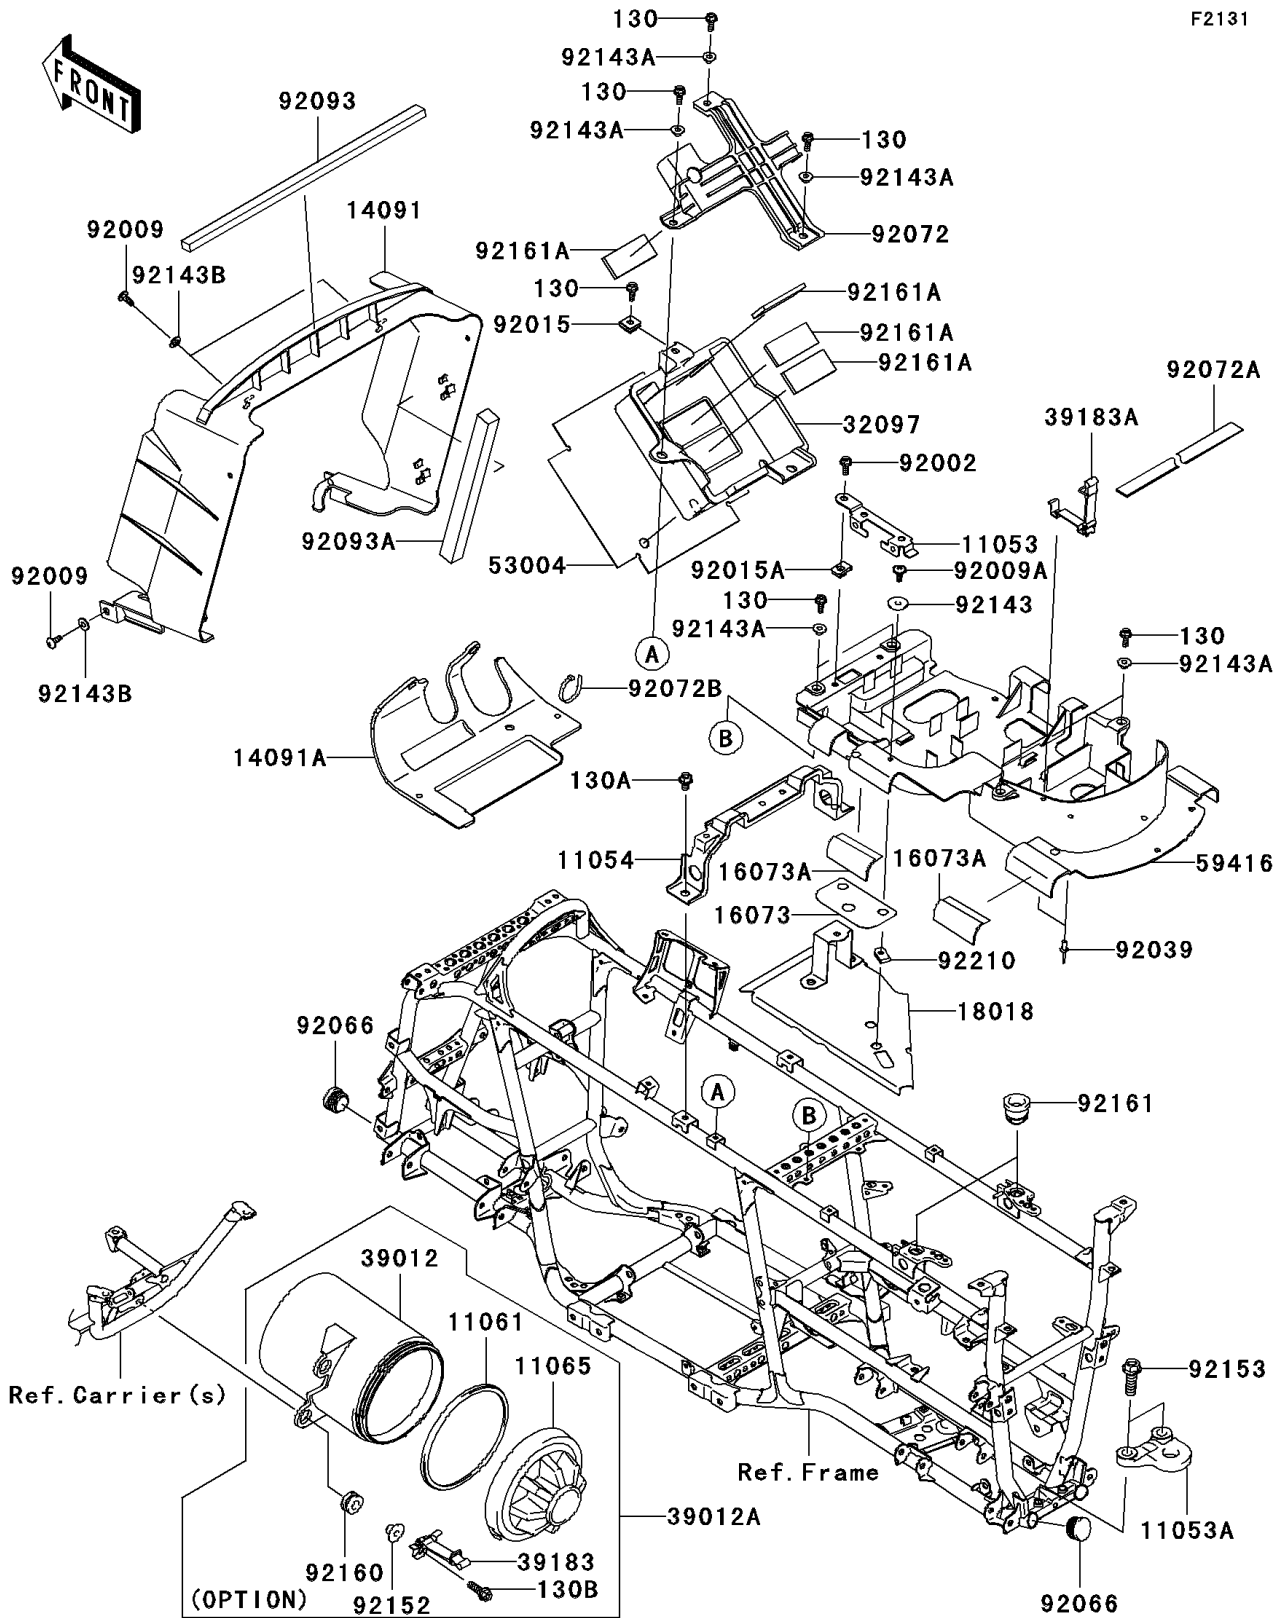

2009 Brute Force 650 4x4i Hardwoods Green HD

PARTS DIAGRAM

Frame Fittings

2009 Brute Force 650 4x4i Hardwoods Green HD

PARTS LIST

Frame Fittings

ITEM NAME	PART NUMBER	QUANTITY
-----------	-------------	----------
