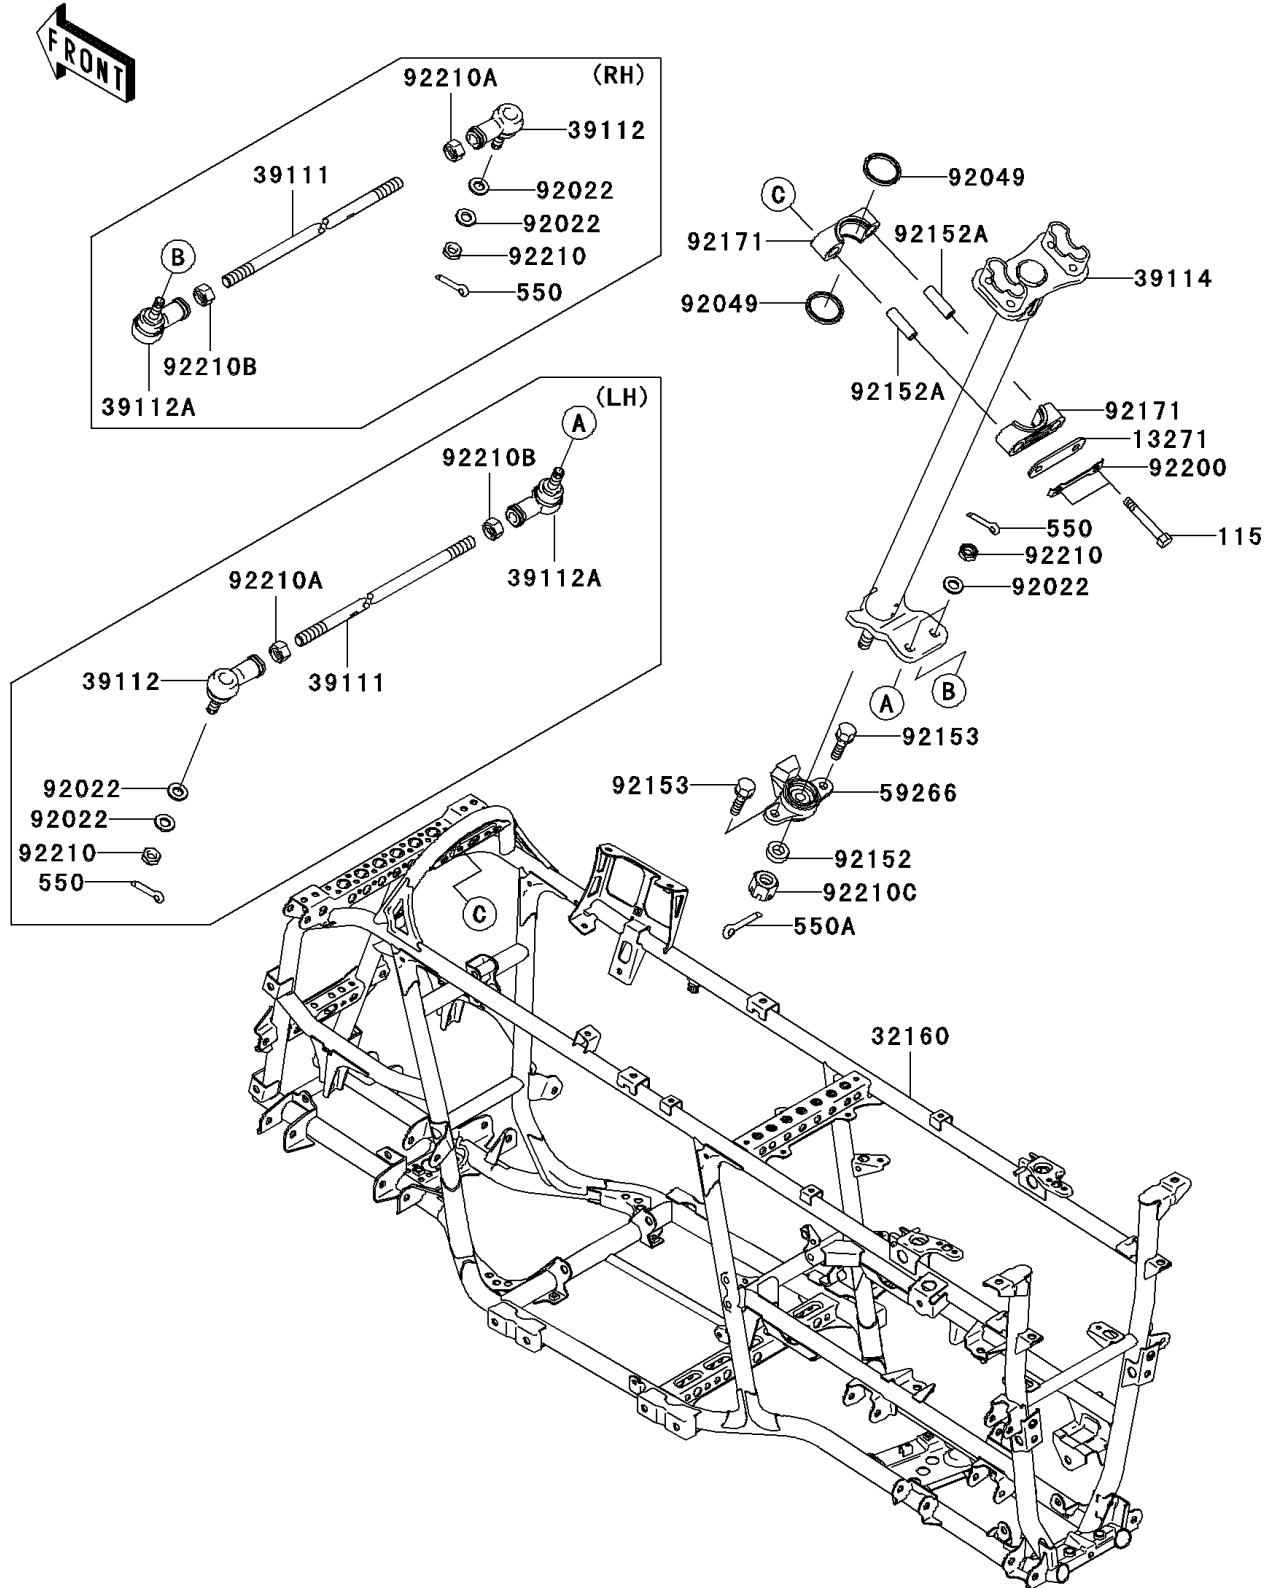

PARTS DIAGRAM

Frame

F2120

2010 Brute Force 650 4x4i Hardwoods Green HD (Canada Only)

PARTS LIST

Frame

ITEM NAME	PART NUMBER	QUANTITY
-----------	-------------	----------
