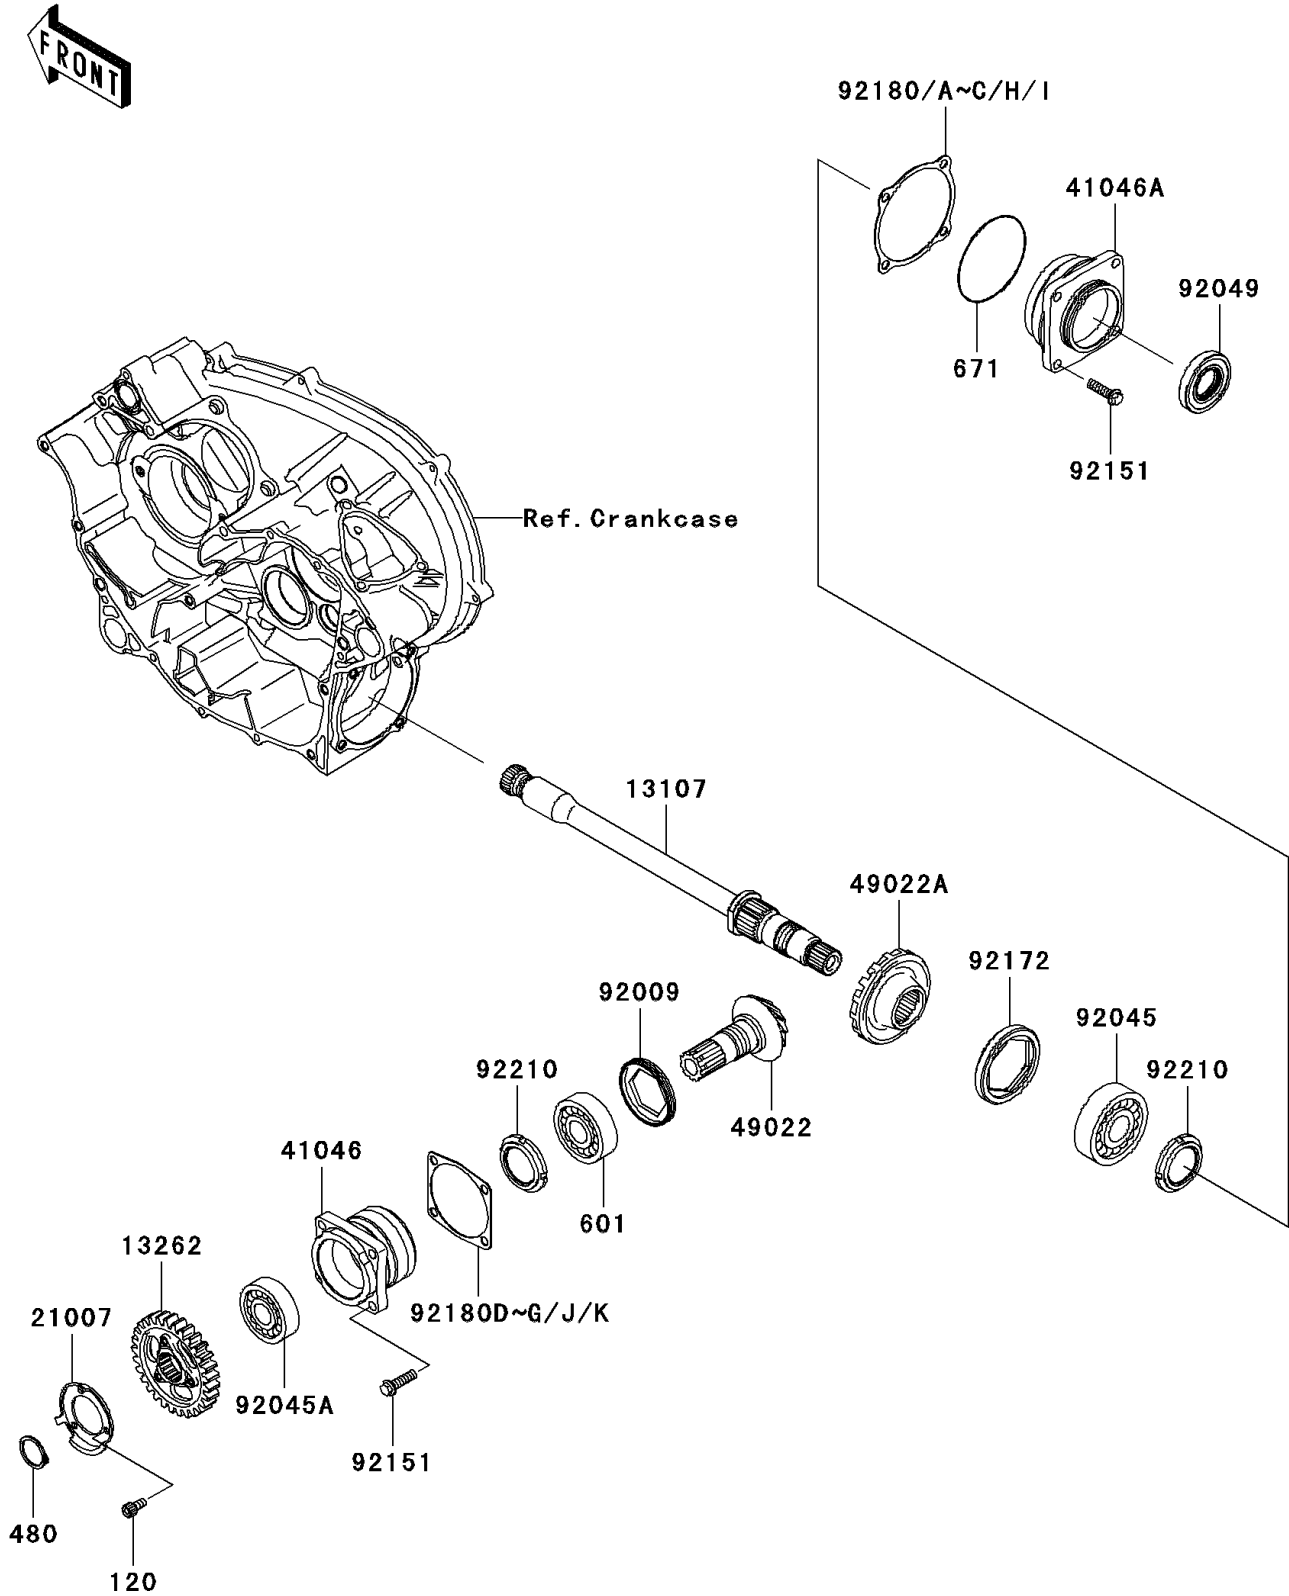

PARTS DIAGRAM
Front Bevel Gear

E3131

2010 Brute Force 650 4x4i Hardwoods Green HD (Canada Only)

PARTS LIST

Front Bevel Gear

ITEM NAME	PART NUMBER	QUANTITY
-----------	-------------	----------
