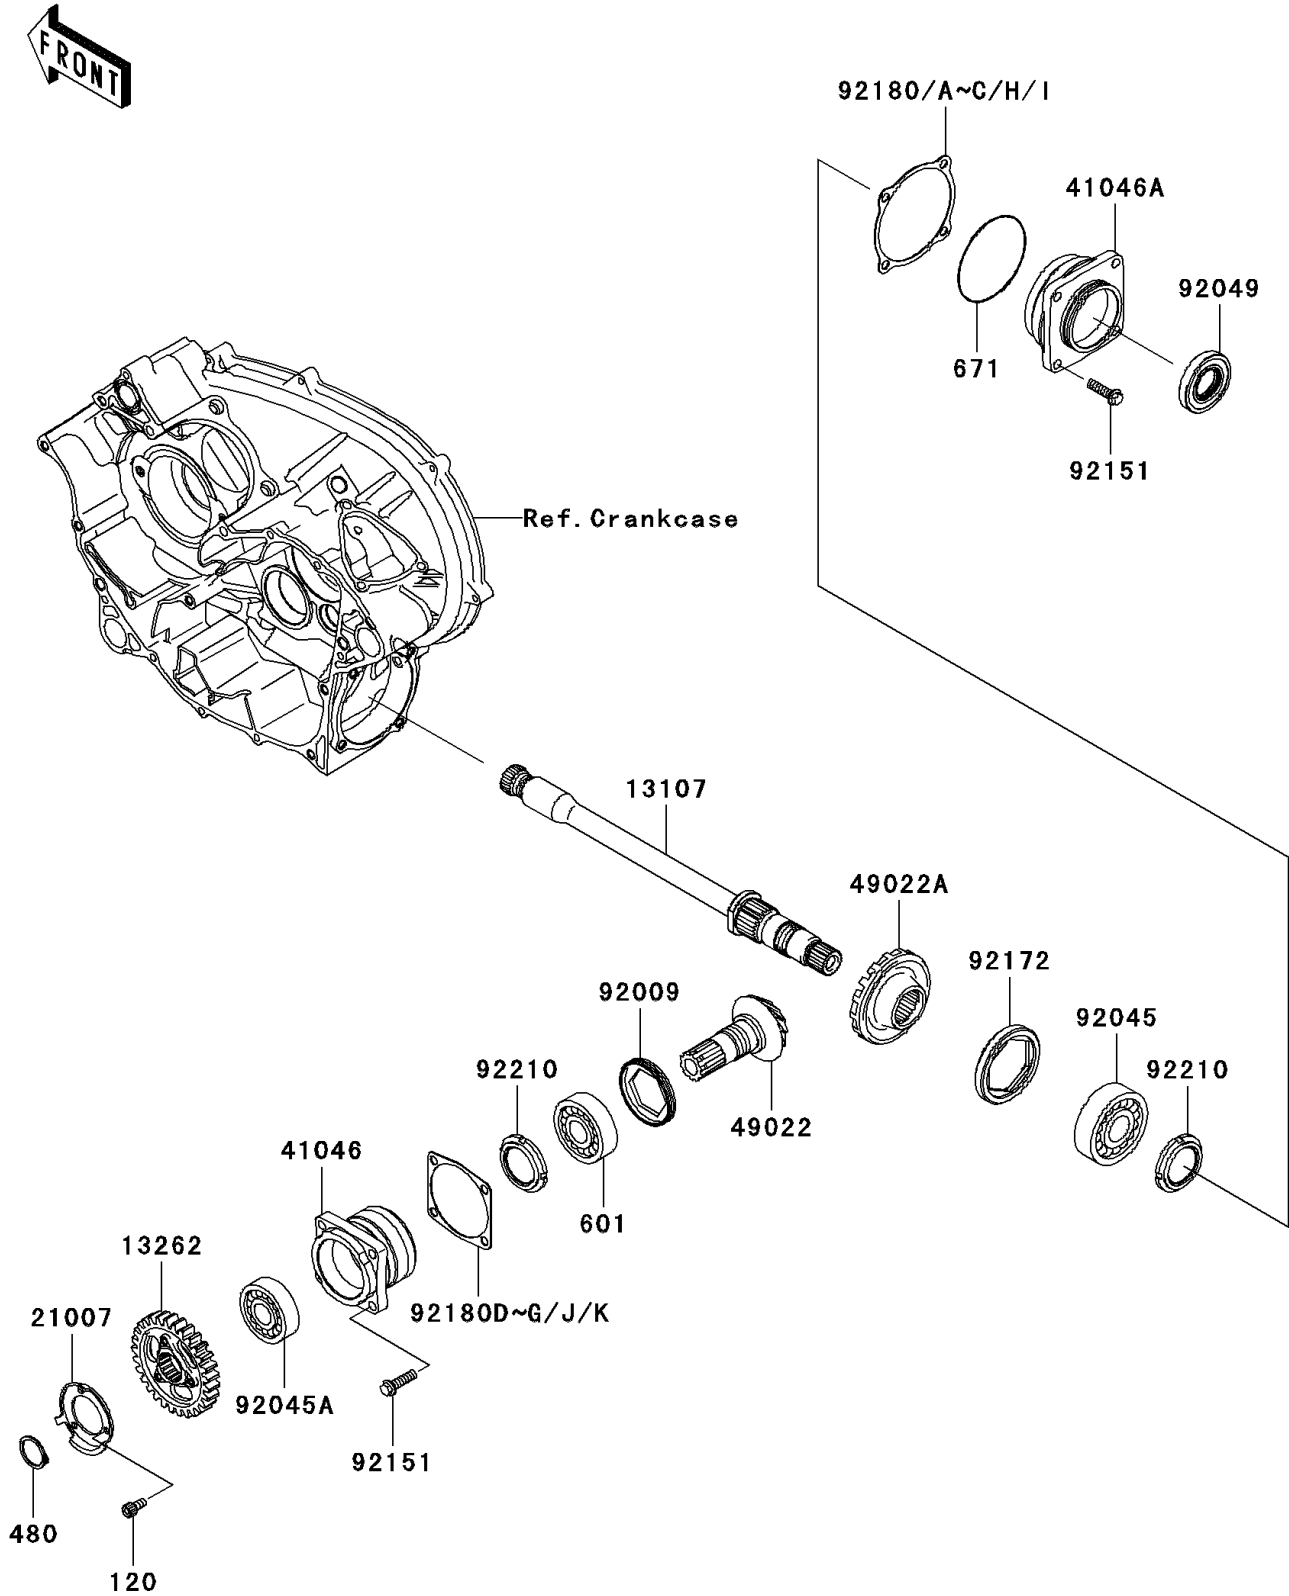

## PARTS DIAGRAM

### Front Bevel Gear

E3131

## PARTS LIST

### Front Bevel Gear

ITEM NAME	PART NUMBER	QUANTITY
-----------	-------------	----------

---