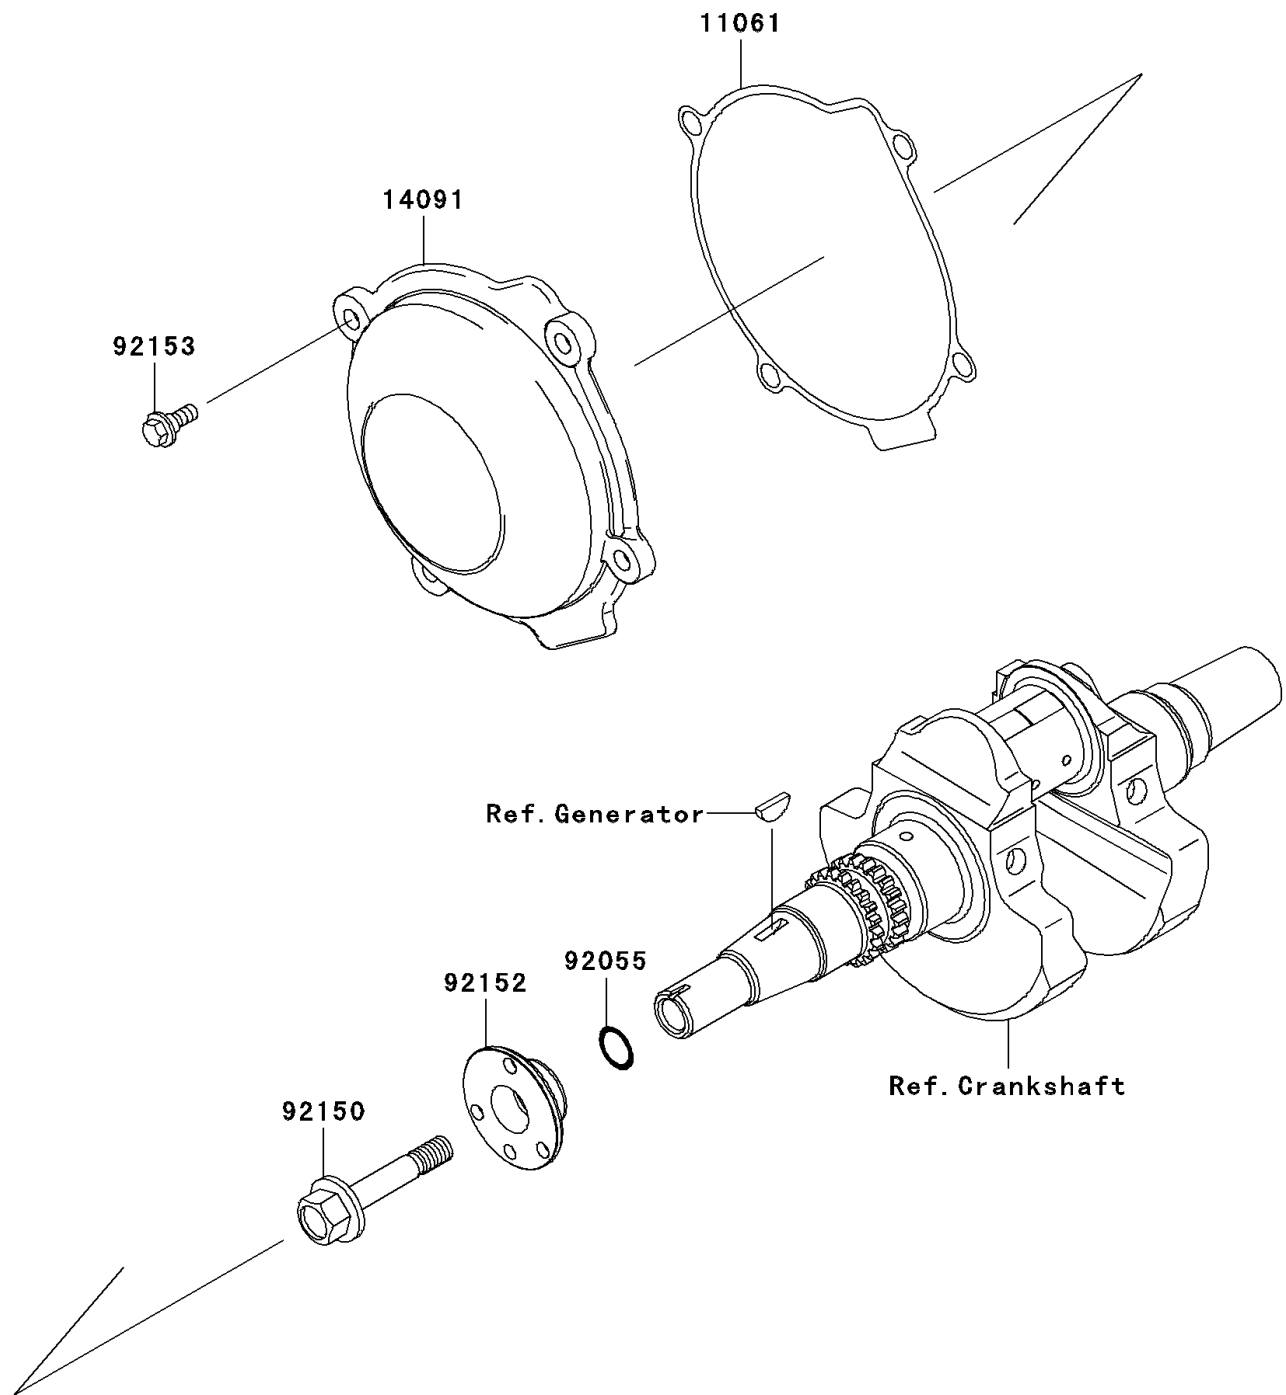

PARTS DIAGRAM
Recoil Starter(GAF)

E3040B

2010 Brute Force 650 4x4i Hardwoods Green HD (Canada Only)

PARTS LIST Recoil Starter(GAF)

ITEM NAME	PART NUMBER	QUANTITY
-----------	-------------	----------
