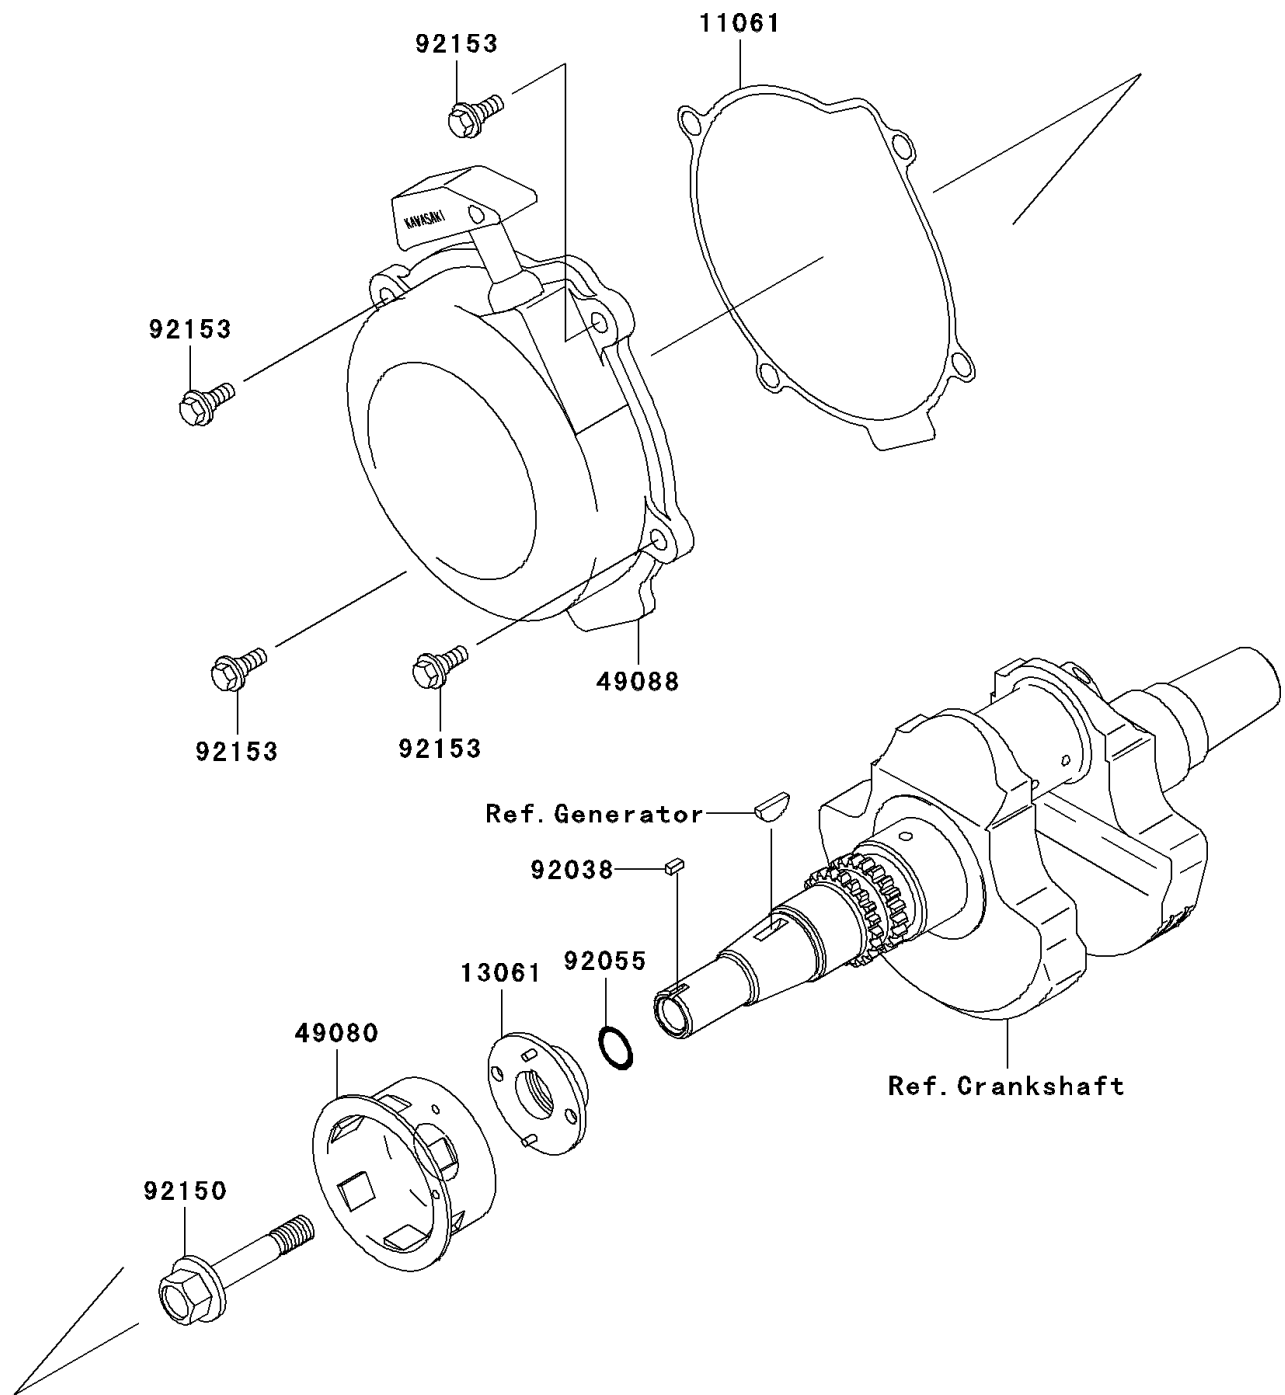

2006 Brute Force 650 4x4i Hardwoods Green HD

PARTS DIAGRAM

Recoil Starter(-VF650AE640351)

E3040

2006 Brute Force 650 4x4i Hardwoods Green HD

PARTS LIST

Recoil Starter(-VF650AE640351)

ITEM NAME	PART NUMBER	QUANTITY
GASKET (Ref # 11061)	11061-1153	1
BOSS (Ref # 13061)	13061-1873	1
PULLEY-STARTING (Ref # 49080)	49080-1061	1
STARTER-RECOIL (Ref # 49088)	49088-1058	1
KEY,SUNK (Ref # 92038)	92038-1051	1
RING-O,19.8X2.2 (Ref # 92055)	92055-1215	1
BOLT,12X65 (Ref # 92150)	92150-1987	1
BOLT,FLANGED,6X16 (Ref # 92153)	92153-7007	4