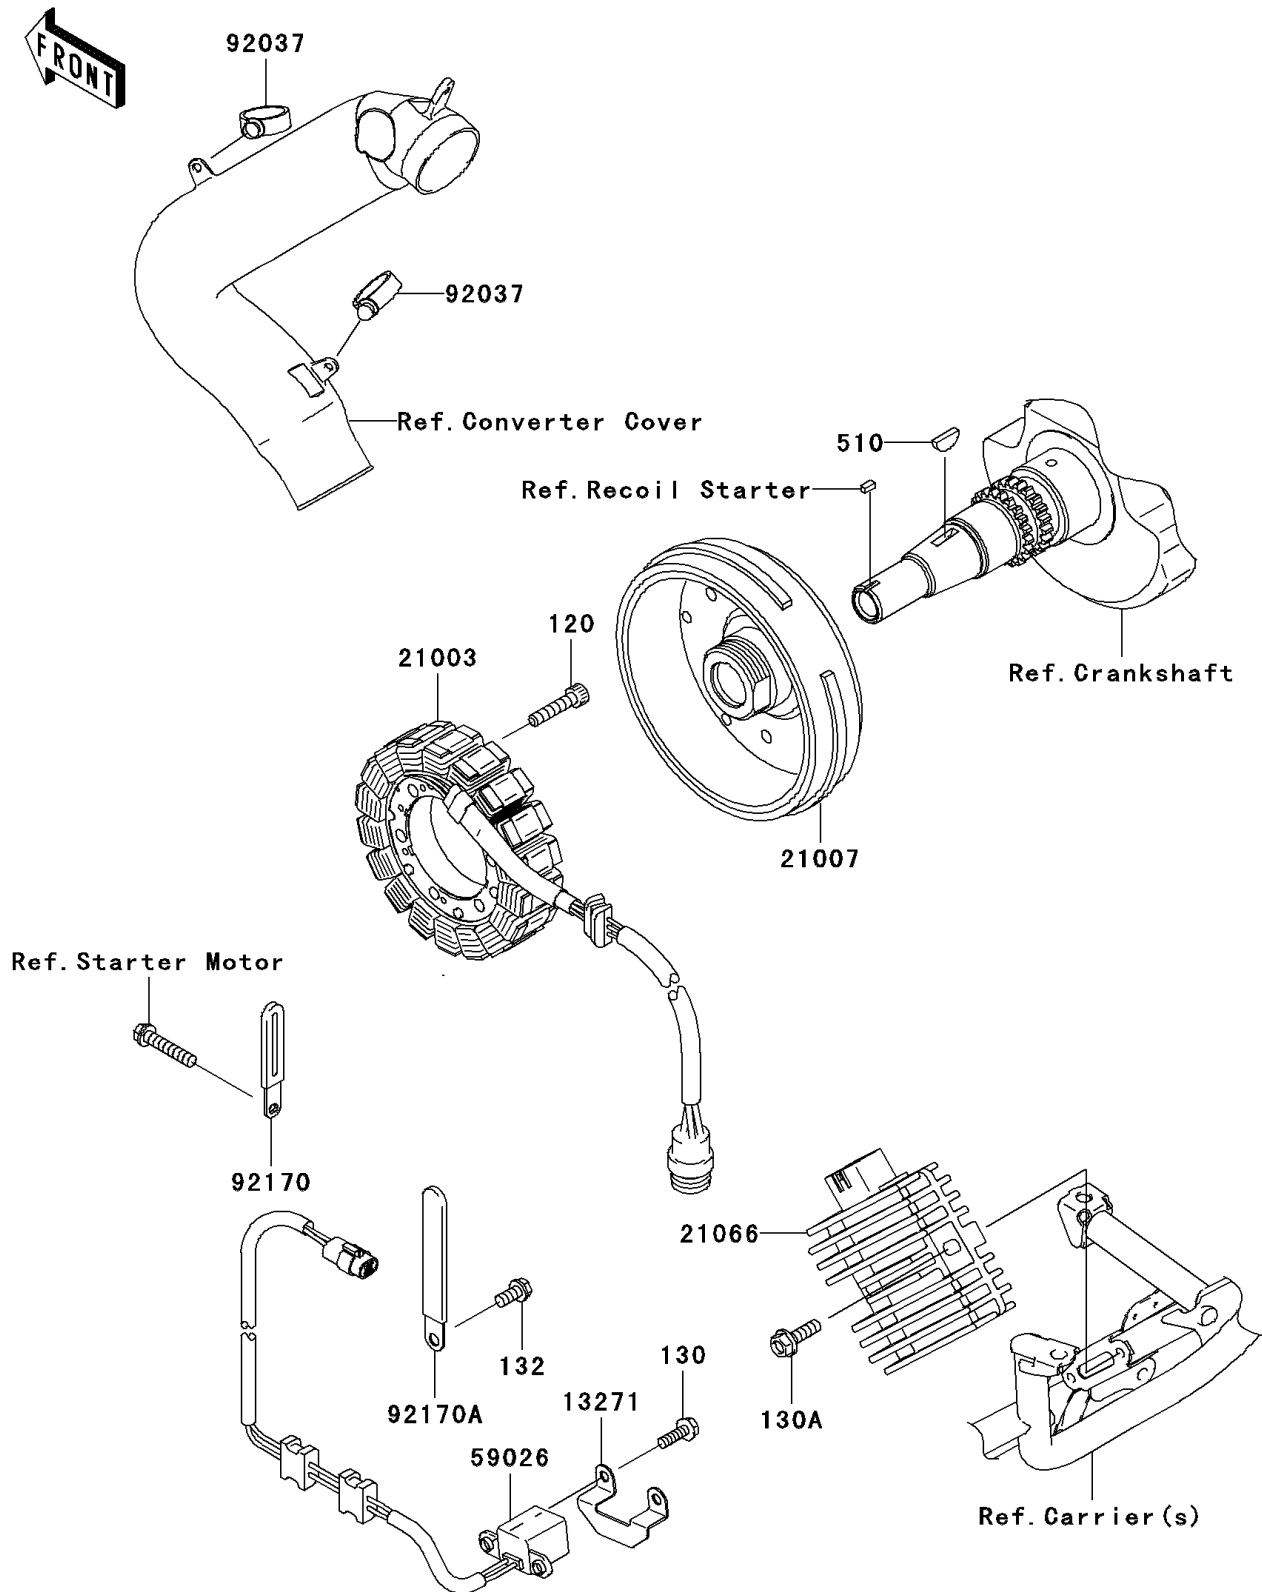

2007 Brute Force 650 4x4i Hardwoods Green HD

PARTS DIAGRAM

Generator

E1810

2007 Brute Force 650 4x4i Hardwoods Green HD

PARTS LIST

Generator

ITEM NAME	PART NUMBER	QUANTITY
-----------	-------------	----------
