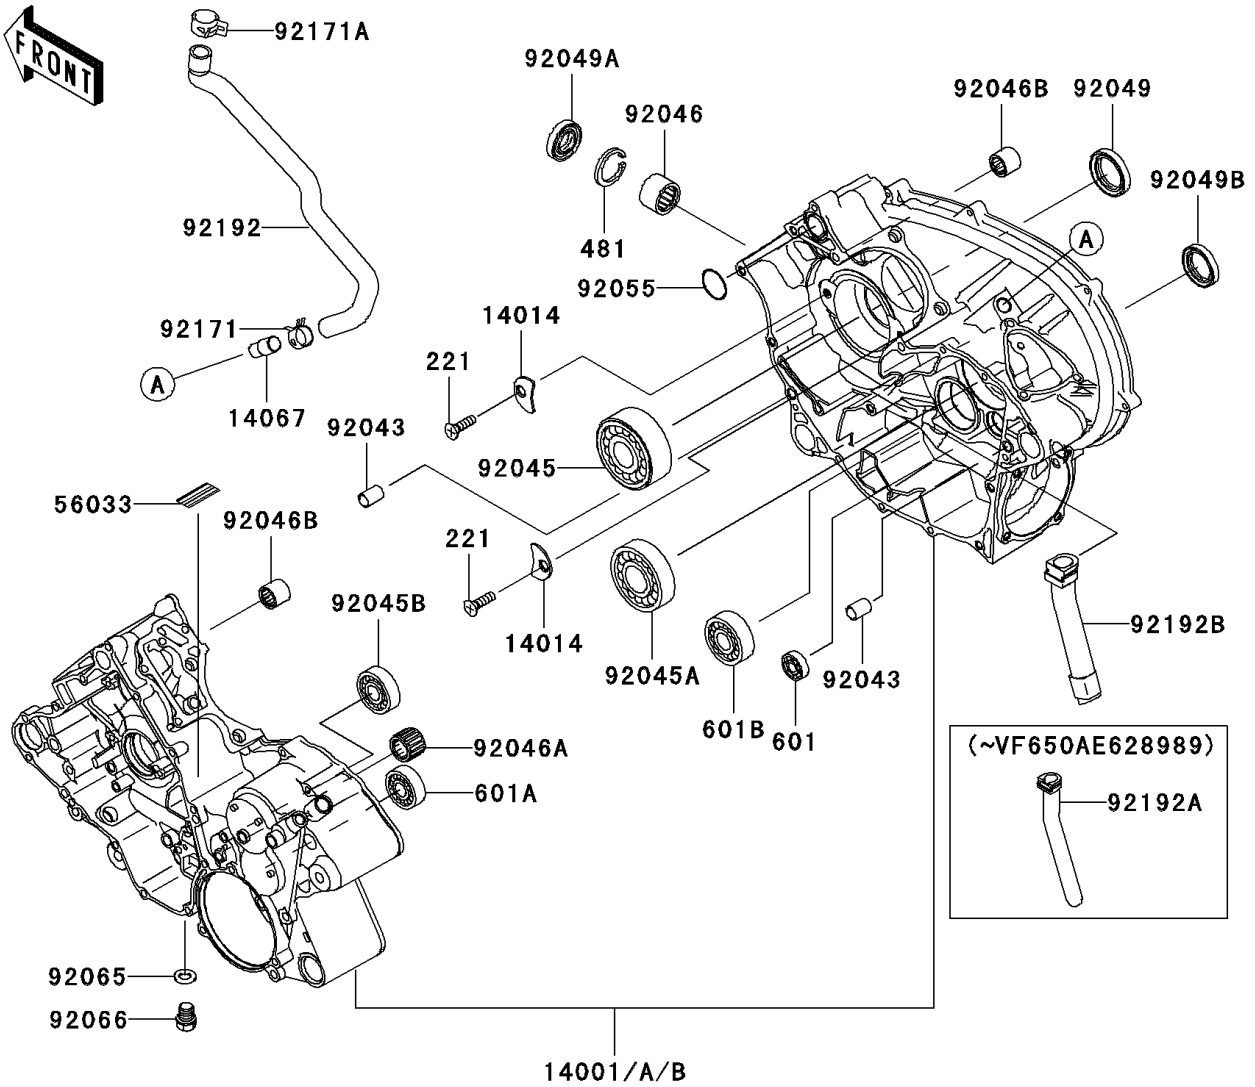

PARTS DIAGRAM

Crankcase

E1411

2010 Brute Force 650 4x4i Hardwoods Green HD (Canada Only)

PARTS LIST

Crankcase

ITEM NAME	PART NUMBER	QUANTITY
-----------	-------------	----------
