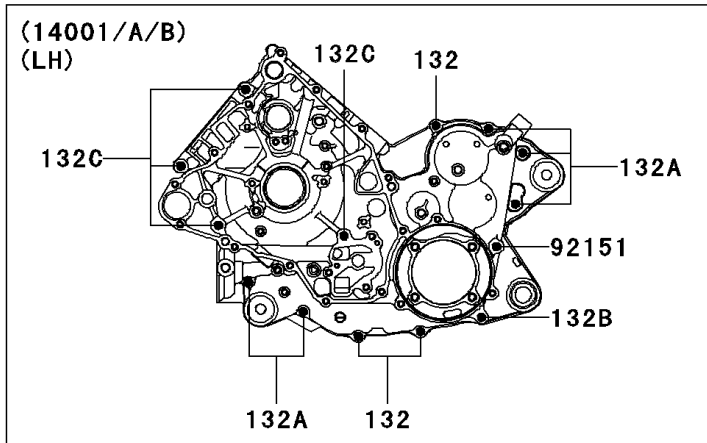

PARTS DIAGRAM

Crankcase

E1411

2010 Brute Force 650 4x4i Hardwoods Green HD (Canada Only)

PARTS LIST

Crankcase

ITEM NAME	PART NUMBER	QUANTITY
-----------	-------------	----------
