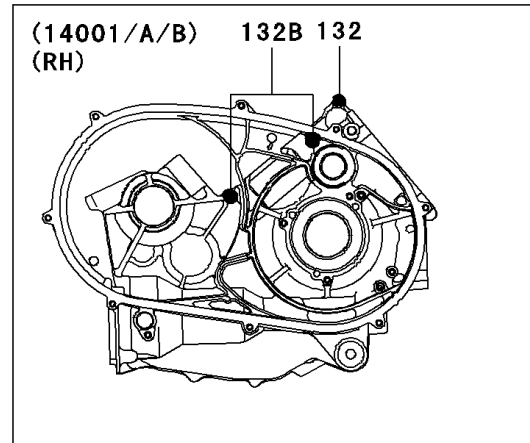

PARTS DIAGRAM

Crankcase

E1411

2010 Brute Force 650 4x4i Hardwoods Green HD (Canada Only)

PARTS LIST

Crankcase

ITEM NAME	PART NUMBER	QUANTITY
-----------	-------------	----------
