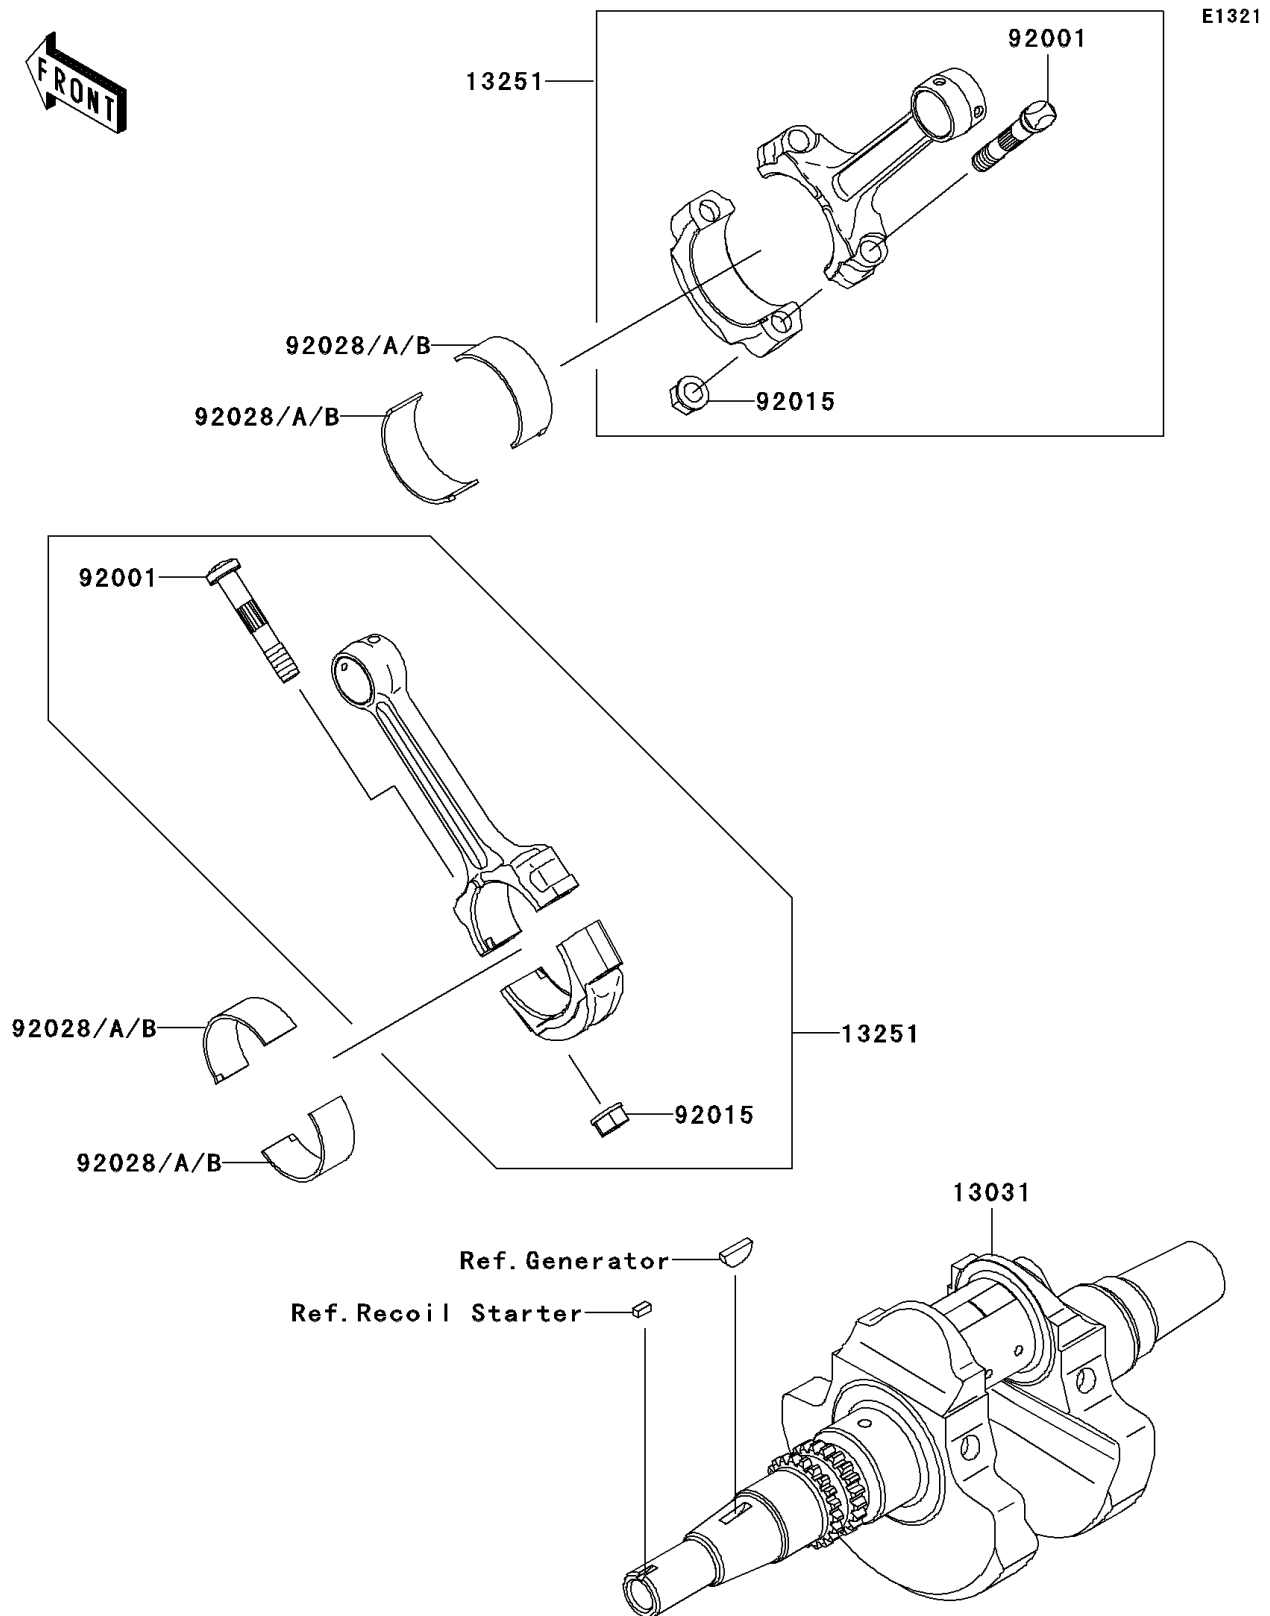

2006 Brute Force 650 4x4i Hardwoods Green HD

PARTS DIAGRAM

Crankshaft

2006 Brute Force 650 4x4i Hardwoods Green HD

PARTS LIST

Crankshaft

ITEM NAME	PART NUMBER	QUANTITY
-----------	-------------	----------
