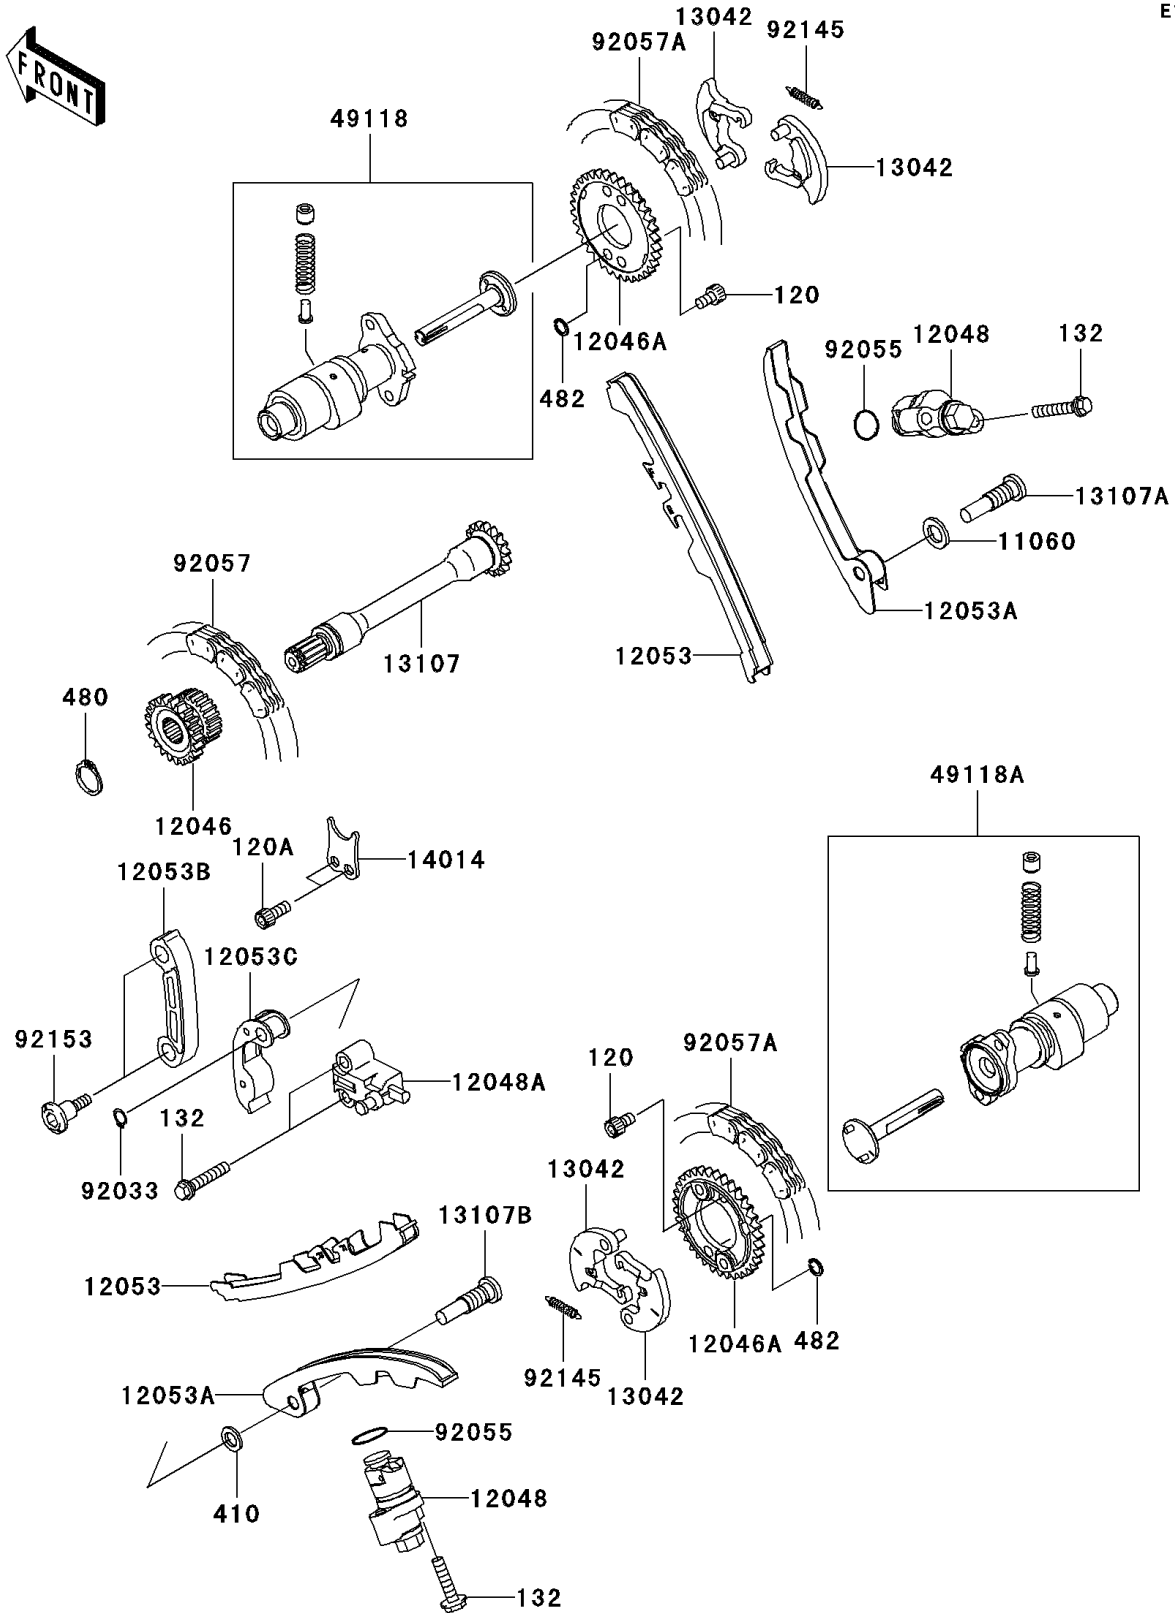

PARTS DIAGRAM

Camshaft(s)/Tensioner

E1230

2010 Brute Force 650 4x4i Hardwoods Green HD (Canada Only)

PARTS LIST

Camshaft(s)/Tensioner

ITEM NAME	PART NUMBER	QUANTITY
-----------	-------------	----------
