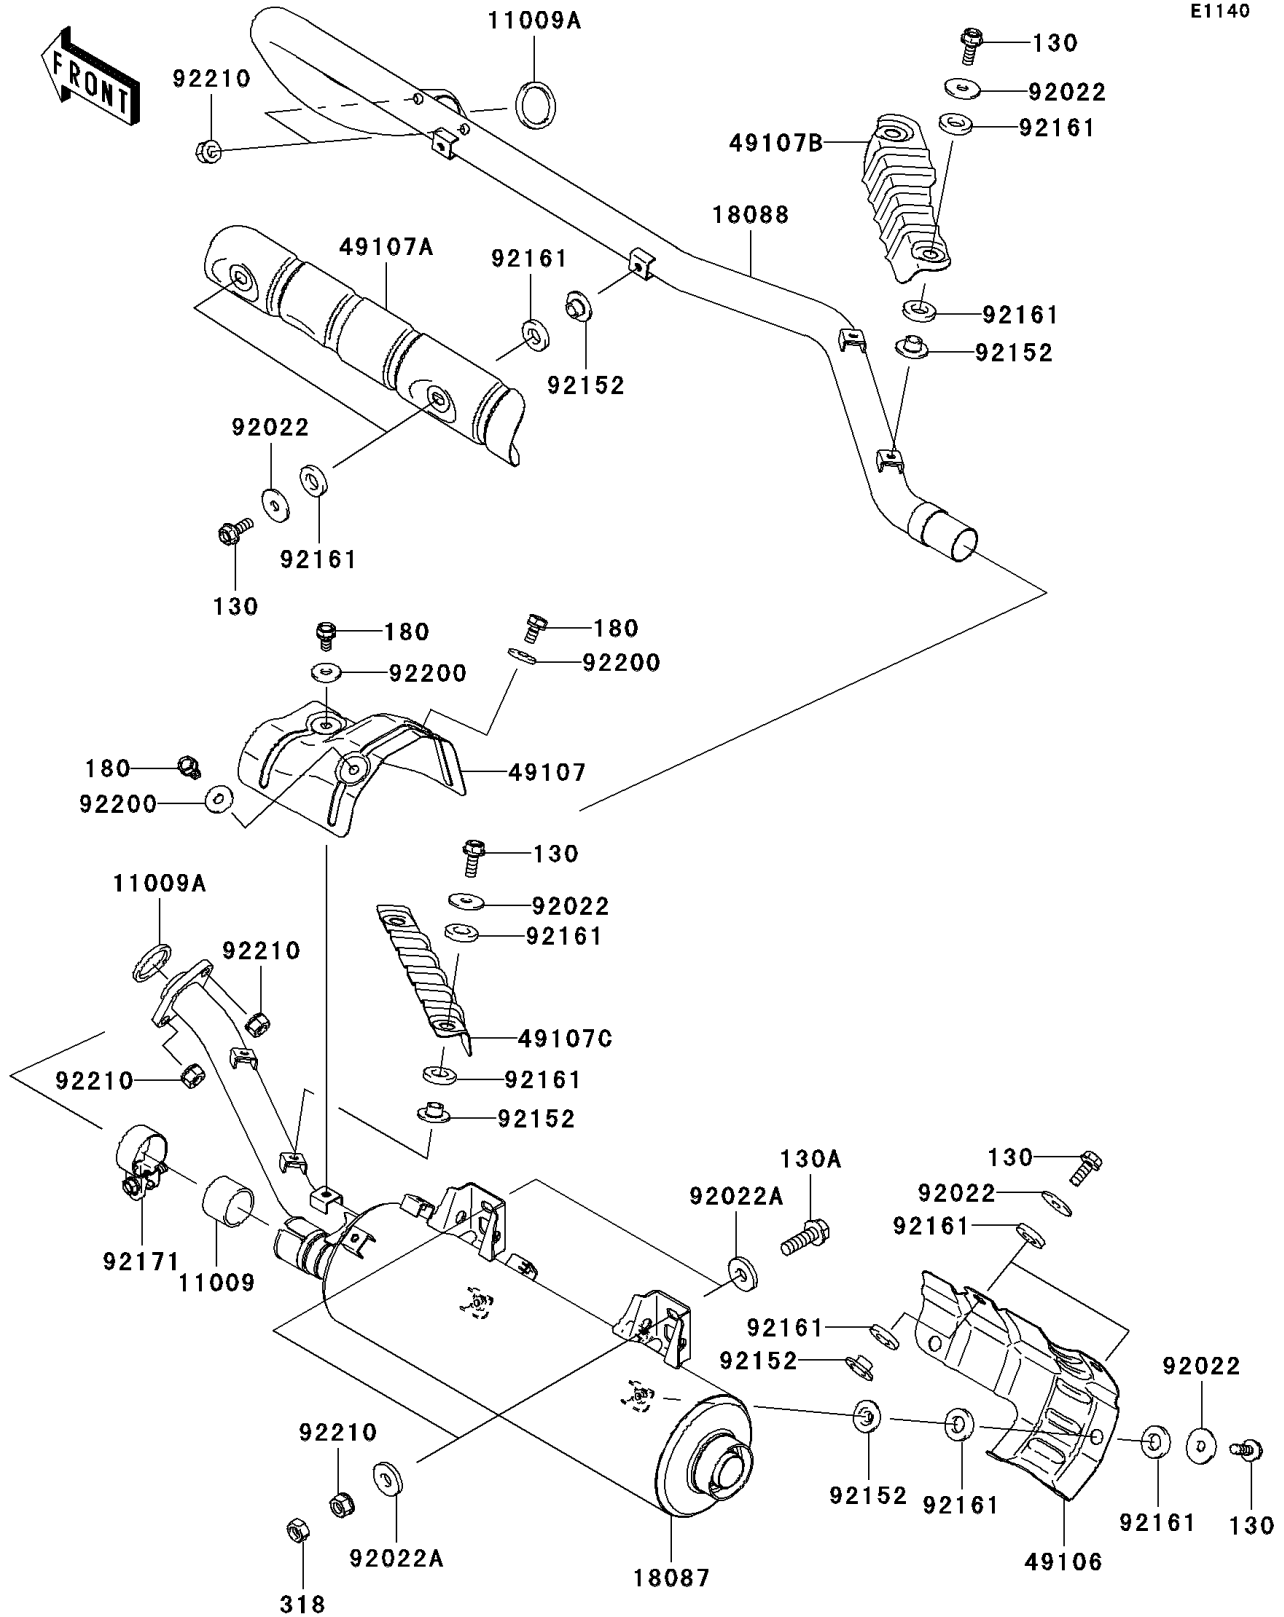

# 2006 Brute Force 650 4x4i Hardwoods Green HD

## PARTS DIAGRAM

### Muffler(s)

E1140

## PARTS LIST

Muffler(s)

ITEM NAME	PART NUMBER	QUANTITY
-----------	-------------	----------

---