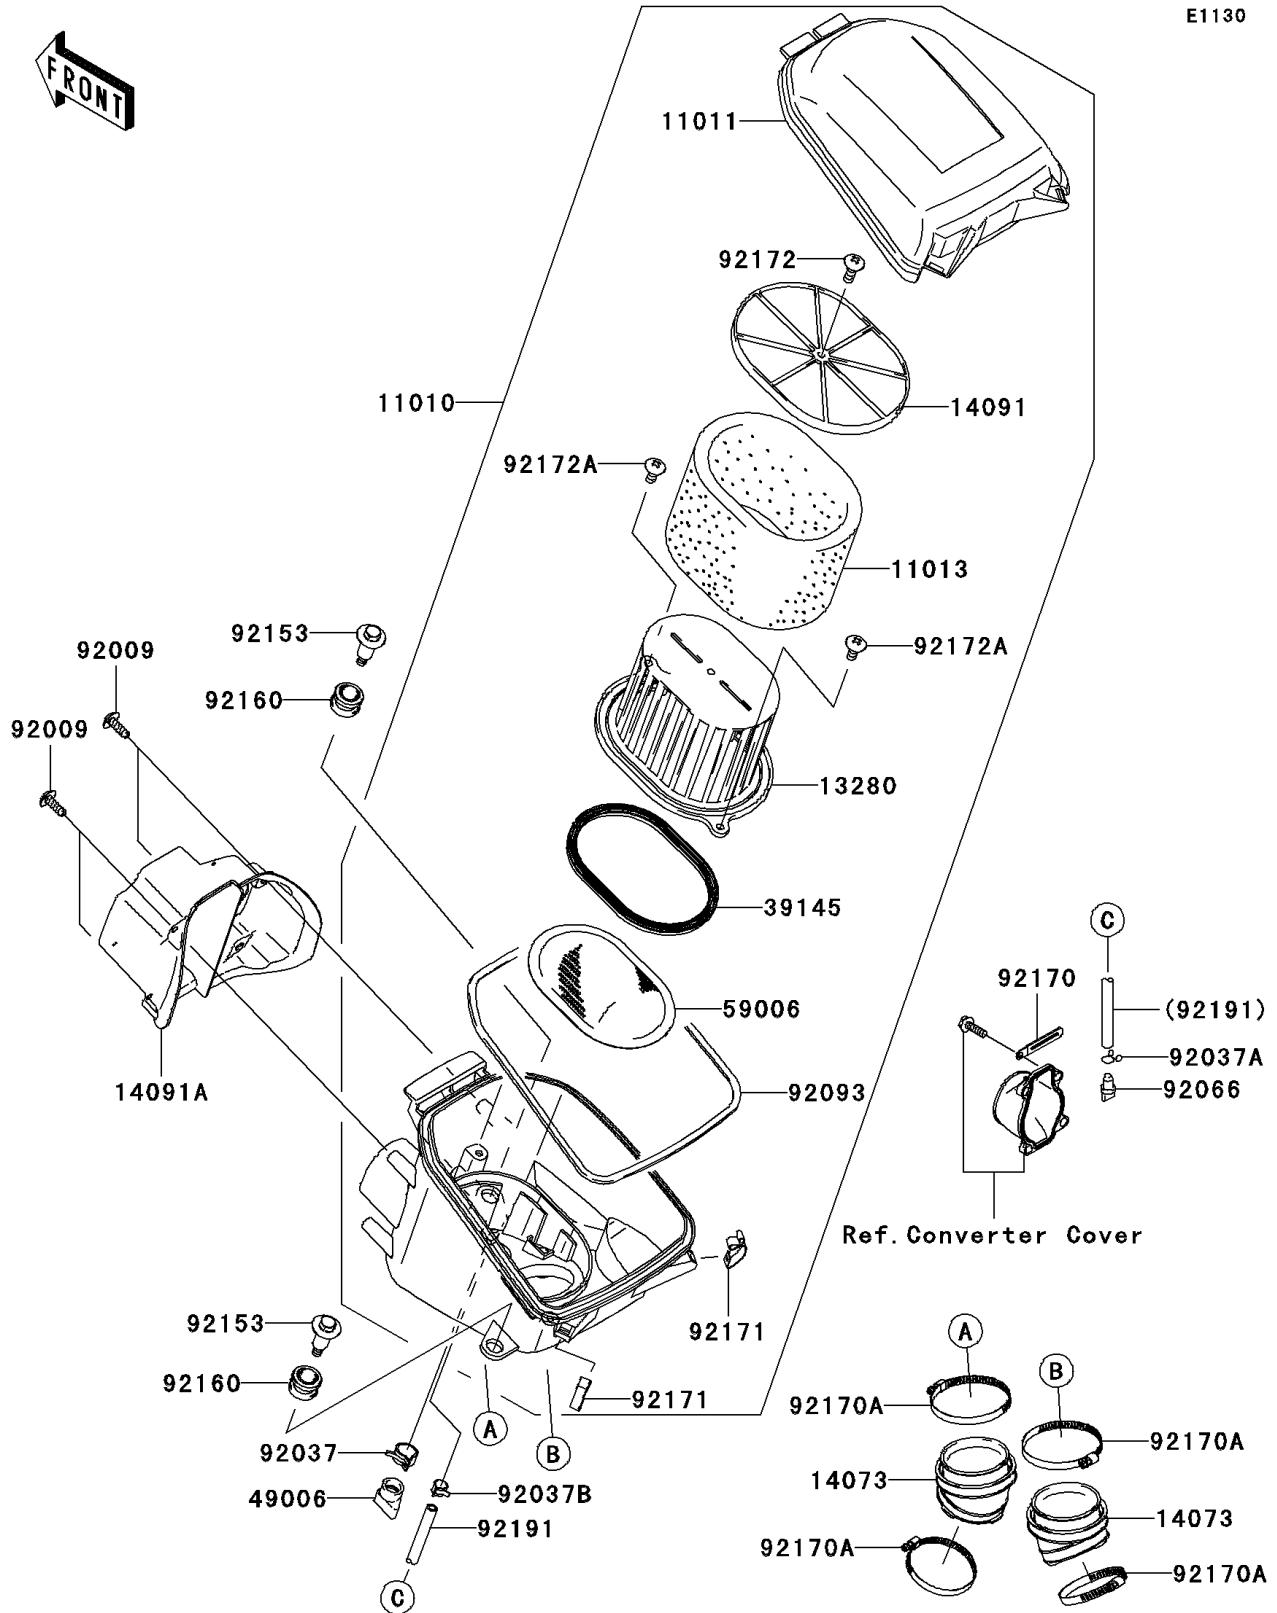

2006 Brute Force 650 4x4i Hardwoods Green HD

PARTS DIAGRAM

Air Cleaner

2006 Brute Force 650 4x4i Hardwoods Green HD

PARTS LIST

Air Cleaner

ITEM NAME	PART NUMBER	QUANTITY
-----------	-------------	----------
