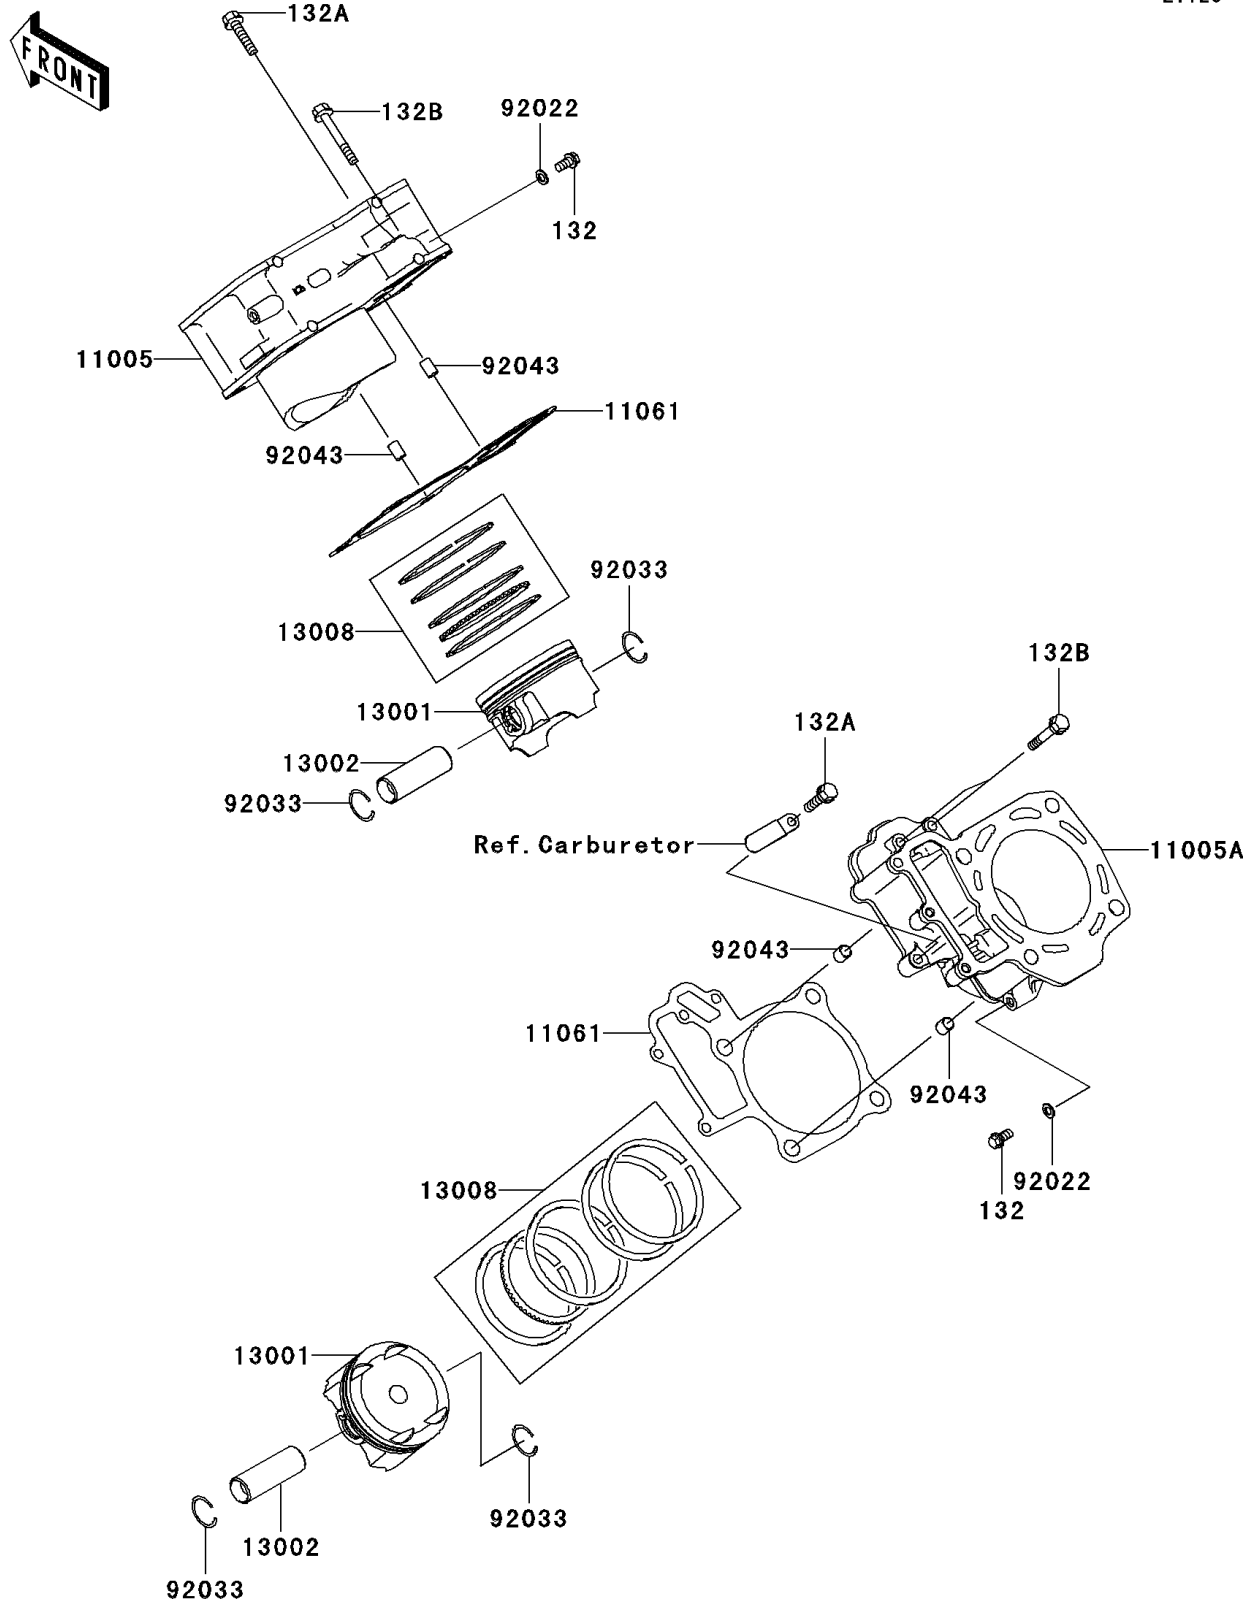

2006 Brute Force 650 4x4i Hardwoods Green HD

PARTS DIAGRAM Cylinder/Piston(s)

E1120

2006 Brute Force 650 4x4i Hardwoods Green HD

PARTS LIST

Cylinder/Piston(s)

ITEM NAME

PART NUMBER

QUANTITY
